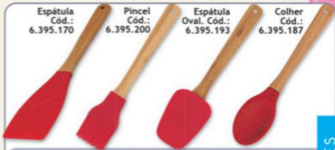

Espátula Cód.: 6.395.170

Pincel Cód.: 6.395.200

Espátula Oval. Cód.: 6.395.193

Colher Cód.: 6.395.187

10. Utensílios, em silicone com cabo em bambu. Tam.: 28 cm cada.

DE: 39⁹⁹
POR: 29⁹⁹ cada