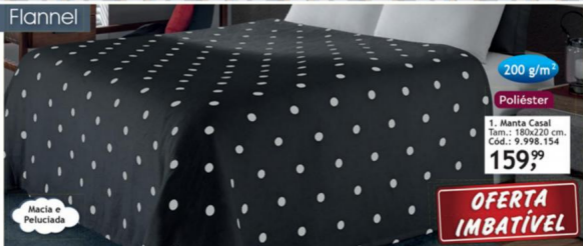

Flannel

200 g/m²

Poliéster

1. Manta Casal
Tam.: 180x220 cm.
Cód.: 9.998.154

159,99

Macia e
Peluciada

**OFERTA
IMBATÍVEL**