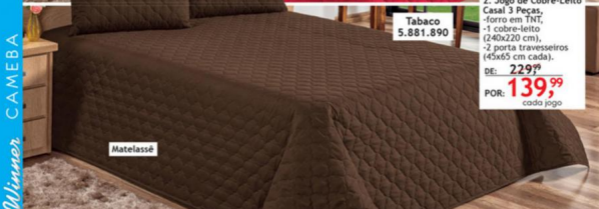

Tabaco
5.881.890

2. Jogo de Cobre-Leito
Casal 3 Peças,
-forro em TNT,
-1 cobre-leito
(240x220 cm),
-2 porta travesseiros
(45x65 cm cada).

DE: 229⁹⁹

POR: 139,99
cada jogo

Matelassê

Winner CAMEBA