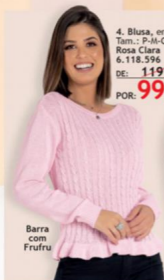

4. Blusa, em tricô.
Tam.: P-M-G
Rosa Clara
6.118.596
DE: **119,99**
POR: **99,99**

Barra
com
Frufuru