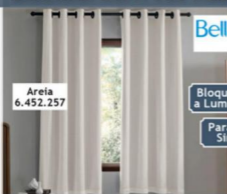

Blackout com Voil Trabalhado

Areia
6.452.257

Bella Janela
CORTINAS

Bloqueia 100%
a Luminosidade

Para Varão
Simples