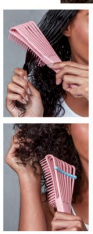

CACHOS PERFEITOS

Desembaraça, finaliza e ajuda na fitagem. Para mais definição, fixe o prendedor na parte de cima. Para mais volume, use-o na parte de baixo. Para desembaraçar, retire o prendedor.