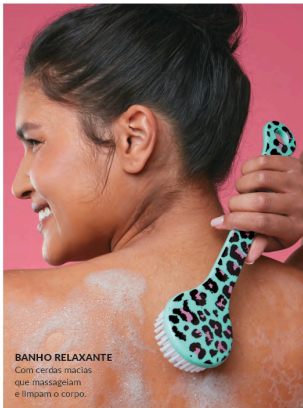

DEPOIS DO BANHO...

A toalha remove o excesso de água e segura os fios enquanto você se maquia.

BANHO RELAXANTE

Com cerdas macias que massageiam e limpam o corpo.

BOTÃO PARA AJUSTE PERFEITO.

148297
Toalha Estampa Onça
Poliéster.
60 x 25 cm
04 pts

~~R$ 35,99~~
CADA
R$ 29,99
CADA

148296
Escova de Banho Onça
Plástico.
29,5 x 7 cm
04 pts

TAMANHO IDEAL PARA ESCOVAR O CORPO.