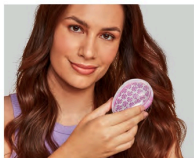

R$ ~~16,99~~
CADA
R$ **12,99**
CADA

139137 Trevo
139136 Olho Grego
Escova Portátil
Coleção Sorte
Plástico. 9 x 7 x 5 cm
02 pts