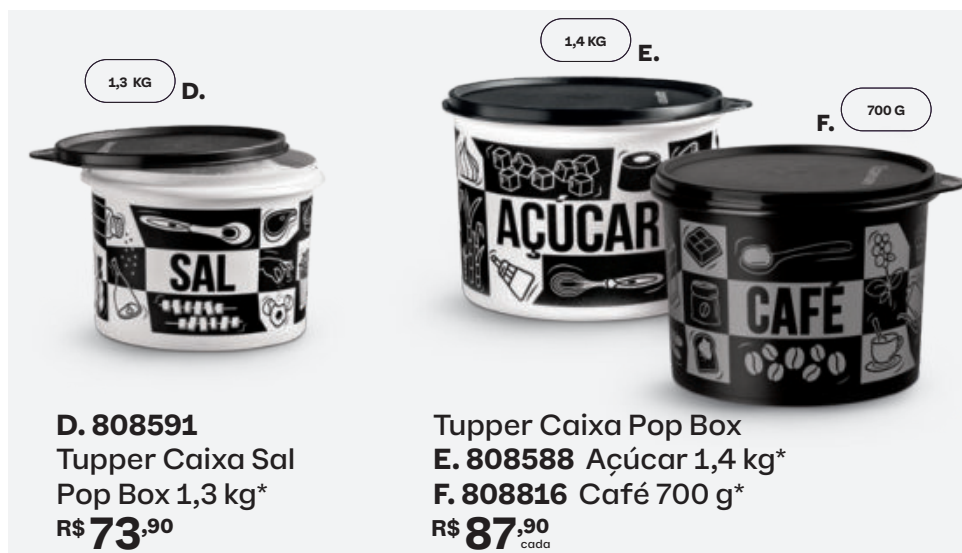

G. 821160

Basic Line 5 L

R\$ **99,90**

Armazenando com estilo

A despensa organizada faz você encontrar tudo rapidinho na hora de preparar a refeição.

LINHA
POP BOX
Tupperware®

Temperos conservados e fresquinhos

Potinho Pop Box 140 ml

G. 808736 Pimenta I. 808735 Orégano
H. 808734 Canela J. 809200 Colorau

**ESCOLHA
O SEU**

**POTINHO POP
BOX 140 ml**

~~R\$ 32,90~~ cada

R\$ 22,90 cada

DESCONTO
30%

Pronto pro café