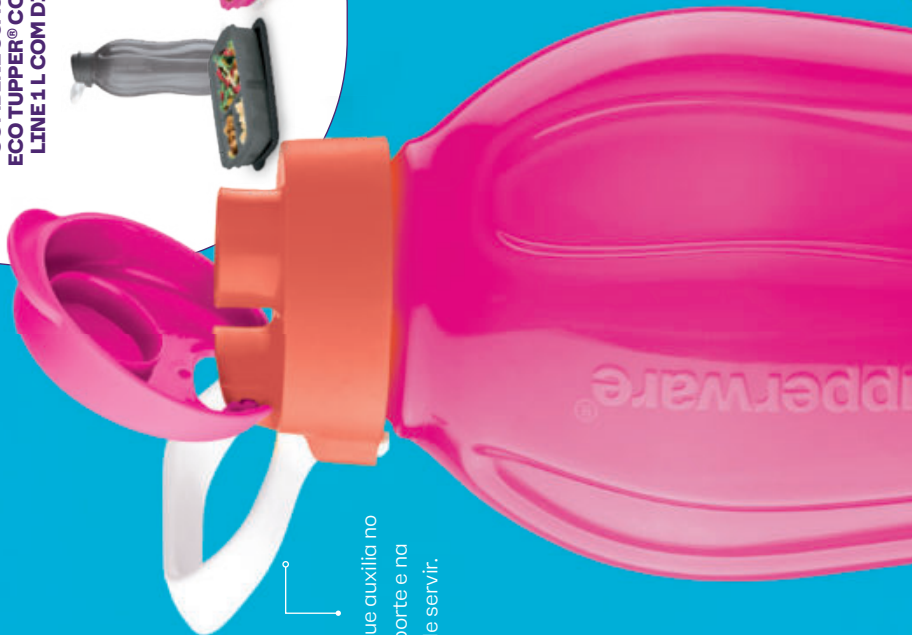

Pra todo mood

Do básico ao neon, é só escolher a sua vibe.

A.

Alça que auxilia no transporte e na hora de servir.

TUPPER INDICA!

COMBINE SUAS GARRAFAS ECO TUPPER® COM OS BASIC LINE 1 L COM DIVISÓRIAS