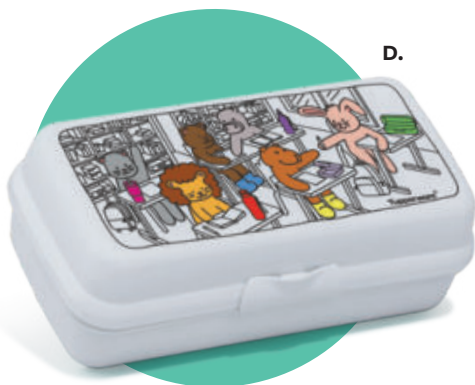

Porta Sanduíche
Retangular Surf

~~R\$ 76,90~~

R\$ **39,90**

DESCONTO 48%

Linha Criar e Brincar

Entre um sabor e outro, muita imaginação!

C. 225 ML

D.