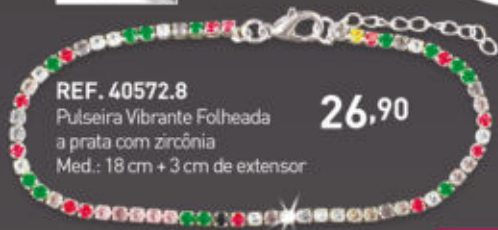

REF. 40262.1 **17,90**
Pulseira Corações
Folheada a prata com
pedras de vidro
Med.: 18 cm

REF. 40263.0 **17,90**
Pulseira Colorida
Folheada a prata com
pedras de vidro
Med.: 18 cm

REF. 40261.3 **19,50**
Pulseira Estrelas
Folheada a prata com
pedras de vidro
Med.: 18 cm

REF. 40094.7 **25,50**
Bracelete Citera
Folheado a prata
Med.: 20 cm

Fechamento
Lateral

*Bracelete
ilustrado
em tamanho
menor que o real*

REF. 43677.1 **20,50**
Pulseira Sculpture
Folheada a prata
Med.: 18 cm

REF. 40572.8 **26,90**
Pulseira Vibrante Folheada
a prata com zircônia
Med.: 18 cm + 3 cm de extensor

REF. 44749.8 **20,90**
Tornozeleira Uno Folheada
a prata com strass
Med.: 23 cm

**PEÇAS EM
TAMANHO
REAL**