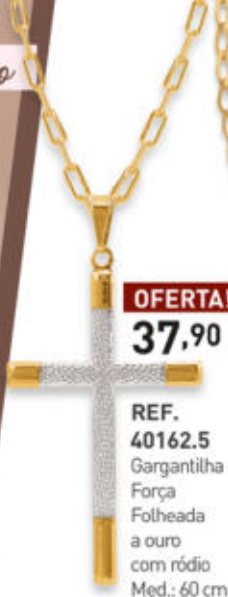

REF. 01923.2
Anel Aya
Folheado a ouro
Tam.: 10 **11,50**

Tam.
12

REF. 40507.8
Anel Moranguinho
Folheado a ouro
com resina
Regulável **18,90**

REF. 40508.6
Anel Estrelinha
Folheado a ouro
com zircônia
Tam.: 12 **18,50 OFERTA!**

REF. 40509.4
Anel Coroinha
Folheado a ouro
com zircônia
Tam.: 12 **16,90**

REF. 40510.8
Anel Amy
Folheado a ouro
com zircônia
Tam.: 12 **16,90 OFERTA!**

Semijoias *Folheadas a Ouro*

OFERTA!
37,90

REF. 40162.5
Gargantilha Força Folheada a ouro com ródio
Med.: 60 cm