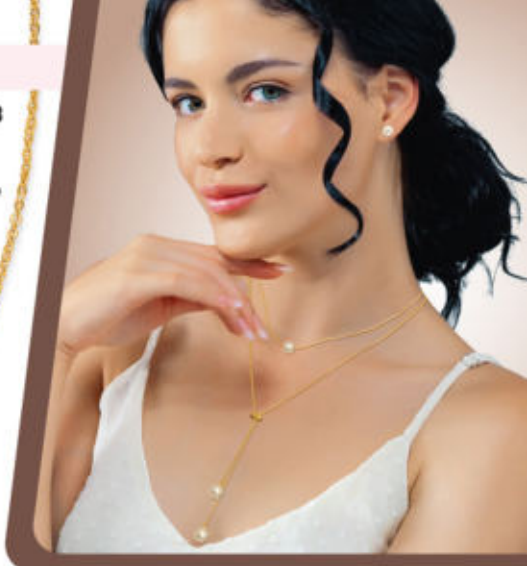

REF. 48904.2

Pulseira de Glitter Dourado com detalhes folheados a ouro Med.: 18 cm + 5 cm de extensor

22,90

Semijoias Folheadas a Ouro

REF. 44928.8

Conjunto de Brincos e Gargantilha Delicatus Folheados a ouro com zircônia Med.: 45 cm + 5 cm de extensor

40,90

CONJUNTO

REF.

42562.1

Gargantilha Pontual Folheada a ouro Med.: 45 cm

33,90

OFERTA!

REF. 43438.8

Gargantilha Punctual Folheada a ouro Med.: 70 cm Regulável

36,50

PEÇAS EM TAMANHO REAL

REF.

48805.4

Brincos Piacenza Folheados a ouro

17,50

REF. 43510.4