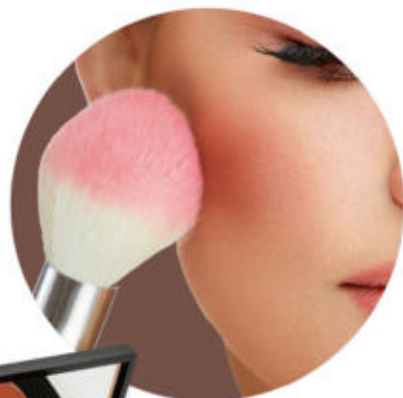

PALETA DE SOMBRAS

REF. 35005.2

PALETA DE SOMBRAS
7,5 G

REF. 35004.4

PALETA DE SOMBRAS
7,5 G

PALETAS DE
SOMBRAS
7,5 G

De: ~~30,90~~ Por:
R$ **23,90**
cada

PALETA DE SOBRANCELHAS

REF. 35006.0

PALETA DE
SOBRANCELHAS
4 G

De: ~~23,90~~ Por:
R$ **17,90**

TRIO BLUSH

REF. 35059.1

TRIO BLUSH
12 G

De: ~~32,90~~ Por:
R$ **23,90**

TRIO CONTORNO

REF. 35060.5

TRIO CONTORNO
12 G

De: ~~34,90~~ Por:
R$ **22,90**

1. Use o tom mais escuro para contornar áreas como maçãs do rosto e linha do cabelo.

2. Aplique o tom mais claro para realçar áreas como testa, nariz e abaixo dos olhos.

3. Use o tom intermediário para dar profundidade em áreas contornadas.

4. Esfume bem para um acabamento natural.

5. Finalize com um toque de blush nas maçãs do rosto.