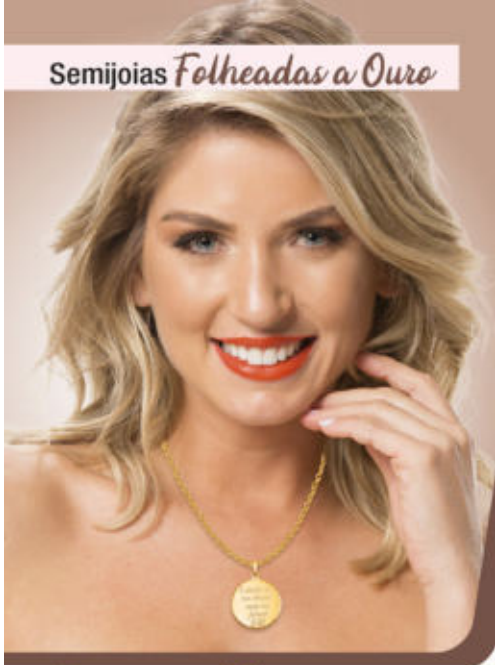

REF. 03847.4
Brincos Dom
Folheados a ouro
22,50

17,90

REF. 40101.3
Brincos Determinado
Folheados a ouro

OFERTA!
REF. 40476.4
Brincos Vistoso
Folheados a ouro
18,50

PEÇAS EM
TAMANHO
REAL

REF. 40518.3
Brincos Perfeito
Folheados a ouro
23,50
OFERTA!

REF. 40491.8
Brincos Especial
Folheados a ouro
22,90

Semijoias *Folheadas a Ouro*

REF. 40165.0
Gargantilha Salmo
Folheada a ouro
Med.: 45 cm +
5 cm de extensor

34,50

Religioso
O Senhor é o
meu Pastor,
nada me
faltará