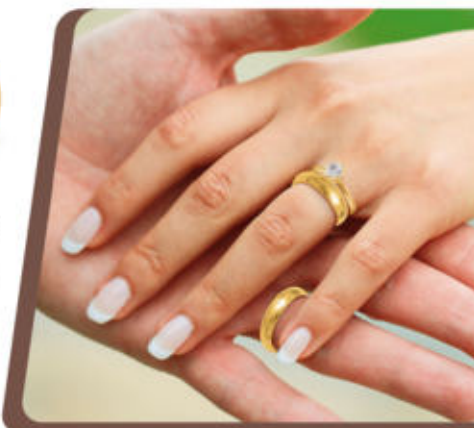

21,50 cada

1 - REF. 01917.8

Aliança Masculina Fidelidade Folheada a ouro

Tams.: M, G, GG e EG

2 - REF. 03446.0

Aliança Feminina Fidelidade Folheada a ouro
Tams.: PP, P, M, G e GG

31,90 cada

1 - REF. 43699.2

Aliança Masculina Consagrada Folheada a ouro

Tams.: M, G, GG e EG

2 - REF. 43700.0

Aliança Feminina Consagrada Folheada a ouro
Tams.: PP, P, M, G e GG

32,90 cada

1 - REF. 01916.0

Aliança Masculina Folheada a ouro

Tams.: M, G, GG e EG

2 - REF. 00843.5

Aliança Feminina Folheada a ouro
Tams.: PP, P, M, G e GG

25,50 cada

1 - REF. 44825.7

Aliança Masculina Pacto Folheada a ouro

Tams.: M, G, GG e EG

2 - REF. 44824.9

Aliança Feminina Pacto Folheada a ouro
Tams.: PP, P, M, G e GG

21,50 cada

1 - REF. 44432.4

Aliança Masculina União Folheada a ouro

Tams.: M, G, GG e EG

2 - REF. 03336.7

Aliança Feminina União Folheada a ouro
Tams.: PP, P, M, G e GG

22,50 cada

1 - REF. 03141.0

Aliança Masculina Firmamento Folheada a ouro

Tams.: M, G, GG e EG

2 - REF. 05122.5

Aliança Feminina Firmamento Folheada a ouro
Tams.: PP, P, M, G e GG

34,50 cada

1 - REF. 42890.6

Aliança Masculina Vinculo Folheada a ouro

Tams.: M, G, GG e EG

2 - REF. 42891.4

Aliança Feminina Vinculo Folheada a ouro
Tams.: P, M, G e GG

29,50 cada

1 - REF. 44827.3

Aliança Masculina Lealdade Folheada a ouro

Tams.: M, G, GG e EG

2 - REF. 44826.5

Aliança Feminina Lealdade Folheada a ouro
Tams.: PP, P, M, G e GG

SUPER OFERTA!

PEÇAS EM TAMANHO REAL

Medidor Masculino

M (21)

G (23)

GG (25)

EG (27)

Medidor de Falange

P (10)

M (12)

Medidor Feminino

PP (15)

P (17)

M (19)

G (21)

GG (23)