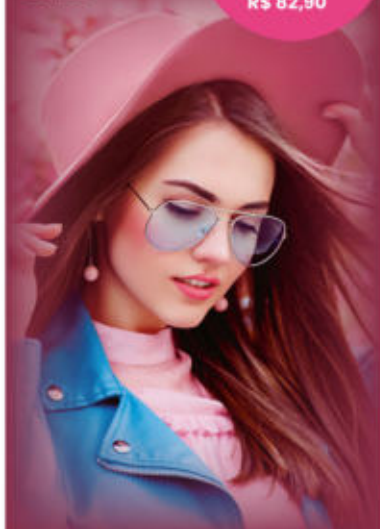

NOTAS OLFATIVAS:

Limão, Pimenta
rosa, Abacaxi,
Jasmim, Rosa,
Jacinto, Vetiver,
Baunilha e Almiscar
branco

REF. 35076.1

De: 119,90 Por:
R$ **27,63**
3X
à vista:
R$ 82,90