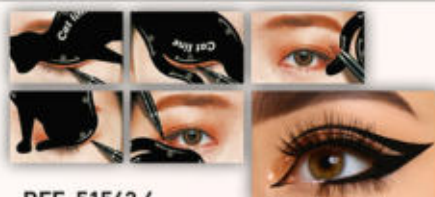

REF. 51543.4

Cat Line Moldes para Aplicação de Delineador Cores variadas

10,59

2 peças