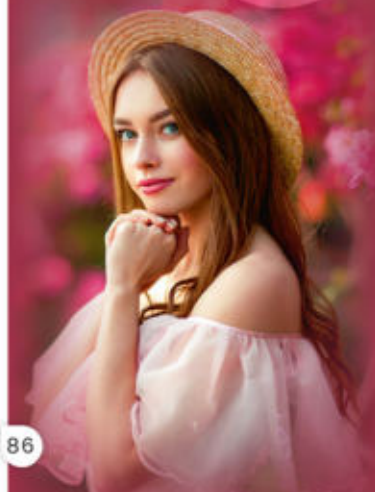

NOTAS OLFATIVAS:
Bergamota fresca,
Jasmim,
Tuberosa
e Flor de
laranjeira

REF. 35082.6

De: 119,90⁰ Por:
R$ **27,63**
3X
à vista:
R$ 82,90

NOTAS OLFATIVAS:
Mandarina, Lavanda,
Flor de laranjeira,
Jasmim sambac,
Baunilha e Cedro

REF. 35075.3

De: 119,90⁰ Por:
R$ **28,30**
3X
à vista:
R$ 84,90

NOTAS OLFATIVAS:
Baunilha,
Sândalo e Musk
algodão-doce

REF. 35079.6

De: 119,90⁰ Por:
R$ **28,30**
3X
à vista:
R$ 84,90