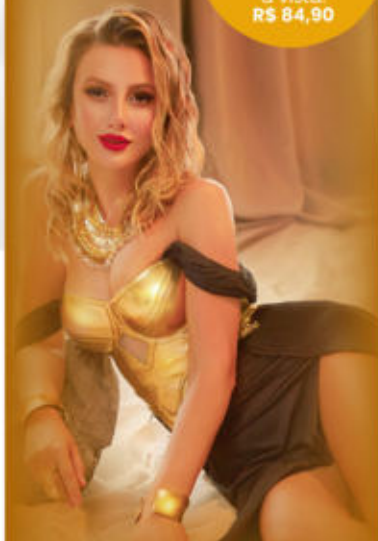

NOTAS OLFATIVAS:

Bergamota,
Pétalas de
peônia, Flor de
laranjeira,
Jasmim, Rosa,
Gardênia,
Almíscar branco,
Sândalo e Âmbar

REF. 35173.3

De: 119,90 Por:

R$ 28,30

3X

à vista:
R$ 84,90