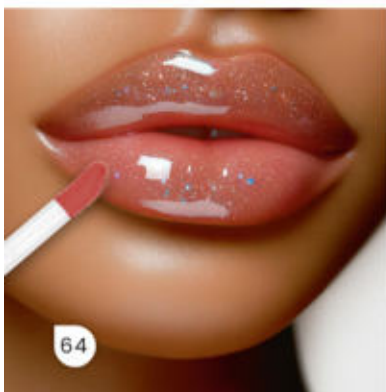

5 - REF.
35035.4
IBIZA

6 - REF.
35032.0
CANNES

GLOW
BRILHO
INTENSO

BATOM
GLOW - 3,5 G
De: 29,90 Por:
R\$ **20,90**
cada

ÁCIDO HIALURÔNICO

REAGE COM O
PH DA SUA PELE

O LIP OIL MAGIC
COM PARTÍCULAS
COMBINA HIDRATAÇÃO
INTENSA E BRILHO
COM PARTÍCULAS QUE
REALÇAM OS LÁBIOS
COM UM TOQUE SUTIL
DE GLAMOUR. PERFEITO
PARA UM EFEITO
LUMINOSO!