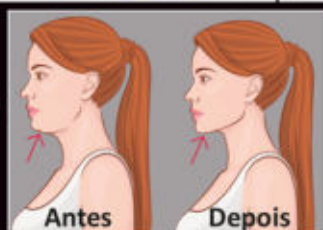

OFERTA!
DE: 17,99 POR:
11,99

Possui ação detox, equilibra, purifica e reduz o brilho causado pelo excesso de oleosidade da pele.

Linha Intensiva!

Redutor de queixo duplo

Ajuda a tonificar a pele do queixo e pescoço. Ajuda a recuperar a elasticidade da pele.