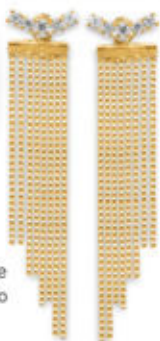

M (19)

G (21)

GG (23)

Oferta Especial - Brincos por apenas R\$ 28,90 cada

REF. 40545.0
Brincos Corrente
Folheados a ouro
com zircônia

REF. 40226.5
Brincos Gota
Folheados a ouro

REF. 40570.1
Brincos Inca
Folheados
a ouro