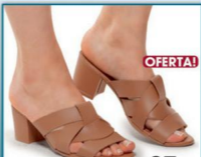

Salto: 7 cm - Cor: Rosê gold

74,90

Novo!

Ref. 58010.4

Tamano em sintético - Tams.: 34 a 39
Salto: 6 cm - Cor: Marrom

OFERTA!

97,90

Ref. 58004.0