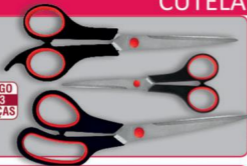

CUTELARIA

Ref. 83221.9
Conjunto de
tesouras multiuso
Med.: 19 cm /
15 cm / 12 cm
Cor: Única

OFERTA!

De: 32,90
Por apenas:
29,90

**JOGO
03
PEÇAS**

Ref. 82222.1
Tesoura multiuso
Med.: 24 cm
Cores variadas

23,90

Corte em aço inox

MUNDIAL