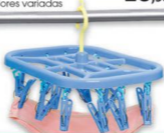

• Varal dobrável

36,90

Ref. 81734.1 - Varal em plástico
com 16 prendeadores
Med.: 29x20 cm
Cores variadas