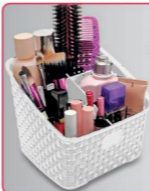

Ref. 83031.3
Organizador em plástico com 2 gavetas
Med.: 22x18x15 cm
Cor: Única

Organizador multiuso em plástico com 6 divisórias
Med.: 17x17x15 cm

Ref. 82702.9
Branco

Ref. 82921.8
Preto

35,90
cada

Ref. 82996.0 - Cesto organizador em plástico
Med.: 26x20x15 cm
Cor: Única **26,90**