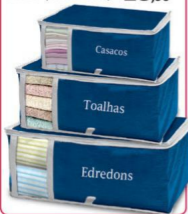

ORGANIZADORES

Capa protetora em TNT - Cor: Única

Ref. 83028.3
Tam.: P (45x30x20 cm) **21,90**

Ref. 83029.1
Tam.: M (45x45x20 cm) **26,90**

Ref. 83030.5
Tam.: G (60x45x30 cm) **28,90**

Capa protetora em plástico

Cor: Única

Ref. 80625.0
Tam.: P (40x29x10 cm)

11,90

Ref. 80626.9
Tam.: M (49x44x26 cm)

17,90

Ref. 80624.2
Tam.: G (65x50x27 cm) **20,90**