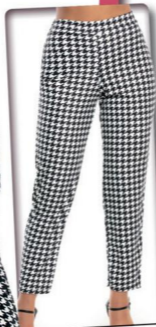

**SUPER
OFERTA!**

P M e G
De: 72-90

Por apenas:

67,90

GG 72,90

Veja detalhes

Lindo
look!

Novo!
Ref. 61584.6