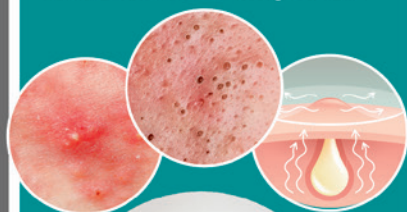

Enriquecida com: Colágeno, Elastina e extrato de Lama Negra.

De: 19,00⁺
Por Apenas:

14,90

REF. 35184.9

LOÇÃO AMOLECEDORA DE CRAVOS

90 G

Facilita a remoção dos cravos e espinhas de forma mais suave, eficaz e com menos agressão.