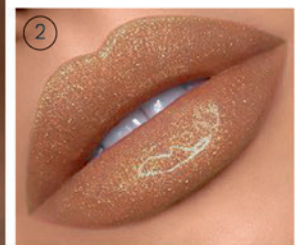

REF. 35039.7
VANILLA COFFEE