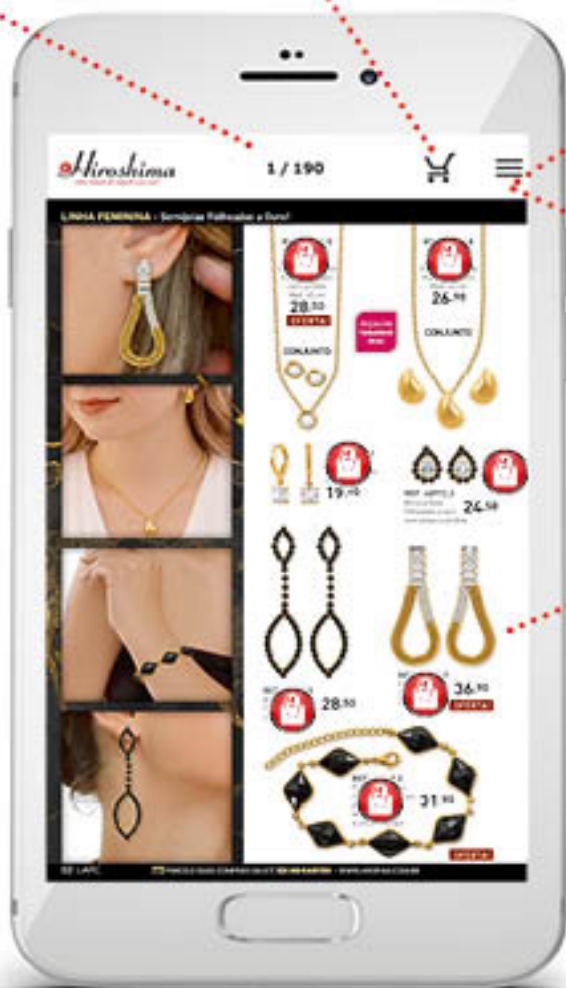

NARVAL

MAQUIAGENS, COSMÉTICOS E PERFUMARIA

BATOM HIDRATANTE

FORMULADO COM:

- **ÁCIDO HIALURÔNICO**
- **VITAMINA E**
- **MANTEIGA DE KARITÉ**

O RESULTADO SÃO
LÁBIOS HIDRATADOS,
PREENCHIDOS E FIRMES.

Como funciona o HiroZap?

PÁGINAS

Veja a página que está ou digite a página que deseja ir

CARRINHO

Confira e envie seu pedido para o WhatsApp da sua Revendedora

Compartilhar

Baixar PDF

ADICIONAR NO CARRINHO

Clique na sacola para adicionar o produto que deseja no carrinho

FOLHEIE O CATÁLOGO

passando as páginas para os lados

A Hiroshima em suas mãos
a hora que você quiser

ENVIAR PEDIDO

Envie o seu
pedido
para a sua
Revendedora
Hiroshima por
WhatsApp

Após o
envio do seu
pedido para a
Revendedora: