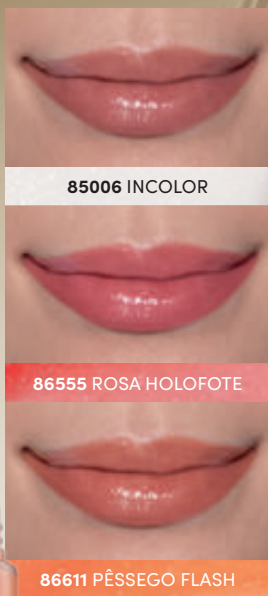

GLOSS KISS ME EFEITO SUPERBRILHO

Acabamento **GLOSSY**

MESMA FÓRMULA

NOVA EMBALAGEM¹

GLOSS KISS ME, 5,2 ml

R$ 31,99

CADA

- Textura leve e não pegajosa

CONFIRA
A VERSÃO
PRESENTEÁVEL
DE NATAL NAS
PÁGINA 16

COMBINE
SEU
GLOSS
COM SEU
KISS ME
FAVORITO!