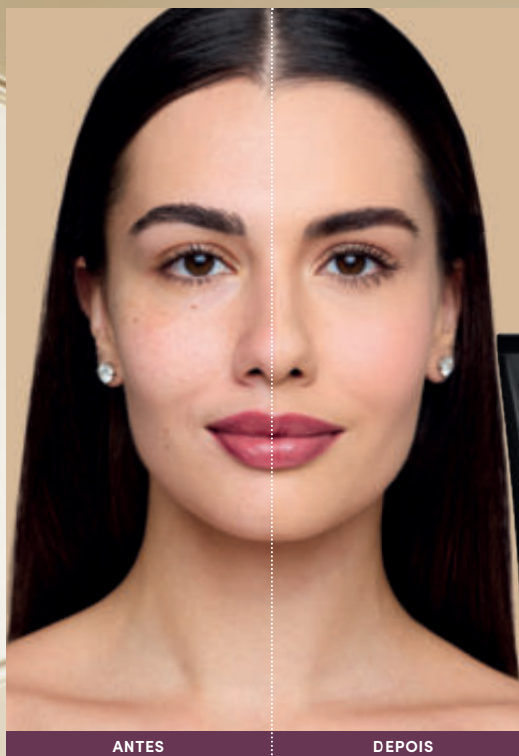

50631 COR 100

ANTES

DEPOIS

SKIN CONTROL BASE
LÍQUIDA, 25 ml

R\$ 72,99

CADA

- ▶ Deixa sua pele respirar
- ▶ Reduz a aparência de acnes e espinhas
- ▶ Previne e reduz as linhas e rugas de expressão

¹Teste instrumental com participantes de pesquisa.