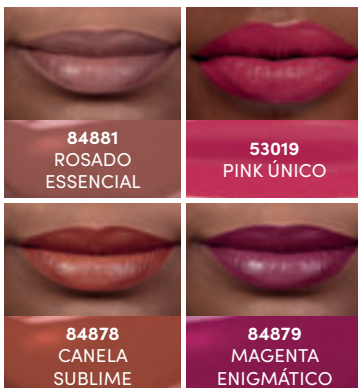

BATOM MATTE SUPREME ULTRACONFORTO E LONGA DURAÇÃO

Acabamento **MATTE**

BATOM MATTE
SUPREME, 4 ml

R\$ 59,99

CADA

- ▶ Superpigmentação
- ▶ Não resseca e não craquela

Deborah Secco usou:
Batom matte Supreme
Bordô Aveludado