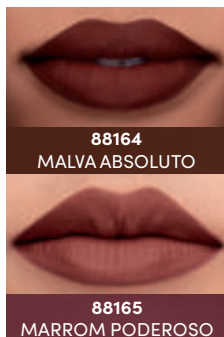

*Testes de percepção com participantes de pesquisa. ¹Você poderá receber a embalagem antiga enquanto durarem os estoques.