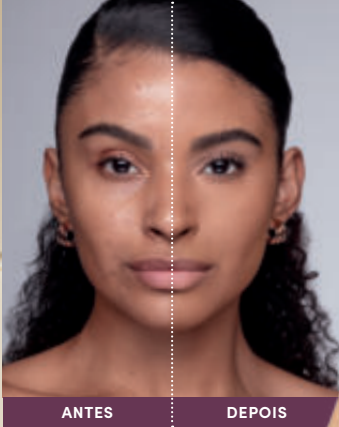

LINHA SKIN PERFECTION

ACABAMENTO EXTRAORDINÁRIO

Cobertura **ALTA**
Acabamento **MATTE**

TECNOLOGIA
3X PROTECT²

PRODUTO
TOP
DE VENDAS*

ANTES

DEPOIS

SKIN PERFECTION
BASE LÍQUIDA,
30 ml