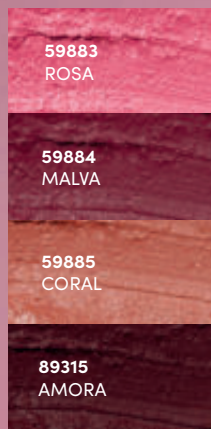

59883
ROSA

59884
MALVA

59885
CORAL

89315
AMORA

56675
PINCEL
MULTI-
FUNCIONAL, 16,8 cm

56670
PINCEL
ILUMINADOR, 16,8 cm

56671
PINCEL
CONTORNO,
16,7 cm

56672
PINCEL
BLUSH,
17,7 cm

56674
PINCEL PÓ,
18,5 cm

57781
PINCEL BASE
DUO FIBER,
16,2 cm

NİINA SECRETS PINCÉIS
56675 MULTIFUNCIONAL
56670 ILUMINADOR

R$ 64,99

CADA

56671 CONTORNO
56672 BLUSH

R$ 64,99

R$ 49,90

23% DE DESCONTO
CADA