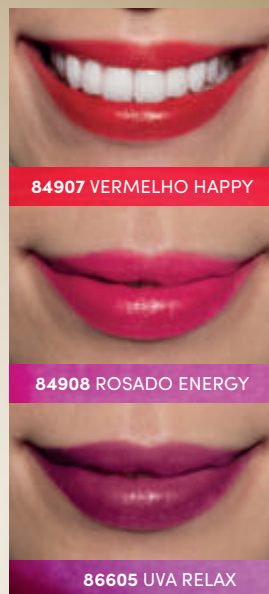

BATOM LÍQUIDO TINT MOOD EFEITO TINT NATURAL

Acabamento **NATURAL**

MESMA FÓRMULA

NOVA EMBALAGEM¹

TINT MOOD, 5,5 ml

R$ 29,99

CADA

- Fórmula multifuncional: para lábios e bochechas