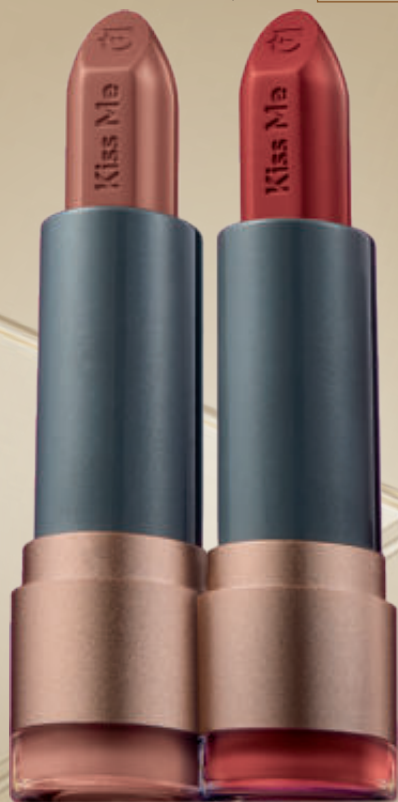

BATOM KISS ME
**ALTA COBERTURA
NA 1ª PASSADA**

Acabamento **MATTE**

BATOM MATTE KISS ME, 3,7 g

R$ 35,99

CADA

- Enriquecido com óleo de argan
- Extremo conforto
- Não resseca e nem craquelada

**PRODUTO
TOP
DE VENDAS***

52334 VERMELHO MODERNO