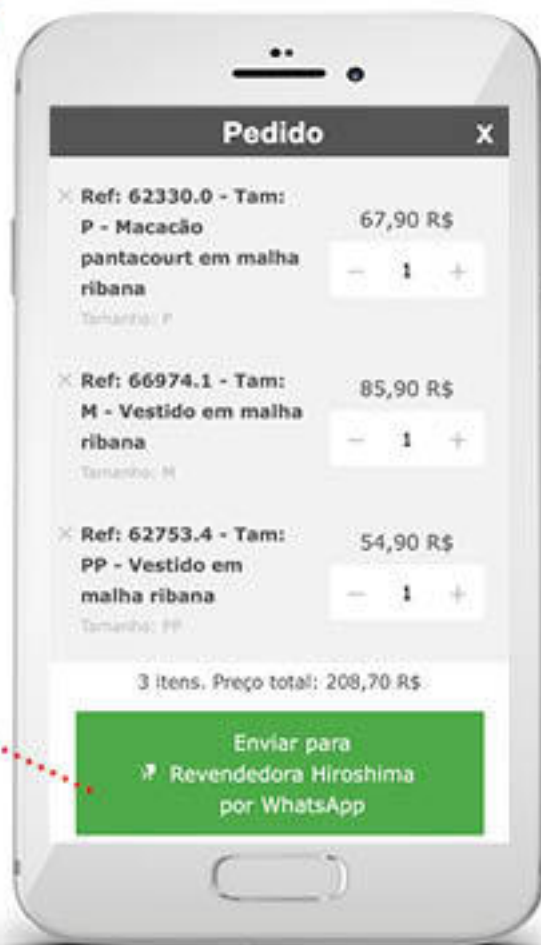

FOLHEIE O CATÁLOGO

passando as páginas para os lados

CARRINHO

Confira e envie seu pedido para o WhatsApp da sua Revendedora

Compartilhar

Baixar PDF

ADICIONAR NO CARRINHO

Clique na sacola para adicionar o produto que deseja no carrinho

**A Hiroshima em suas mãos
a hora que você quiser**

**Após o
envio do seu
pedido para a
Revendedora:**

**ENVIAR
PEDIDO**

Envie o seu
pedido
para a sua
Revendedora
Hiroshima por
WhatsApp

A Revendedora irá
fazer o seu pedido
para a Hiroshima