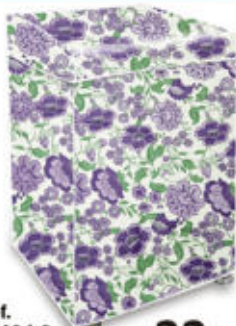

Ref. **82634.0**
Capa em plástico
Tams.: P, M e G - Cor: Única
22,90