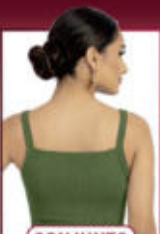

Novo!

Ref. 61260.0

Conjunto 2 peças
(Casaquinho e vestido em malha ribana)
Cor: Verde
Comprimento Básico