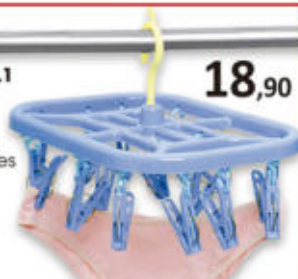

12,50

JOGO 24 PEÇAS

Ref. 81734.1

Varal em plástico com 16 prendedores
Med.: 29x20 cm
Cores variadas

18,90

Ref. 81661.2

Varal em plástico com 16 prendedores
Med.: 40x18 cm
Cor: Única

20,90