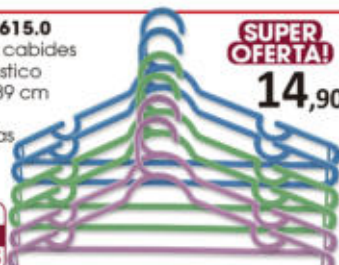

Ref. 82856.4
Rolo adesivo tira pelos
Cor: Única

12,90

- Pode ser utilizado em roupas, sofás, cortinas e tecidosem geral