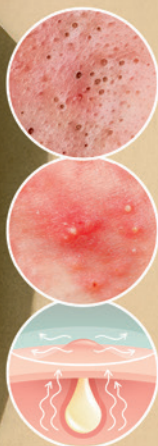

### 5-MÁSCARA PLÁSTICA FACIAL 90 G

Limpa, tonifica e ajuda na remoção das células mortas e/ou cravos. Reduz a oleosidade excessiva, melhorando a aparência da pele. Possui em sua fórmula agentes hidratantes e refrescantes.

**1**

Remove impurezas

**2**

Hidrata e refresca

**3**

Remove cravos e espinhas

**4**

Controla oleosidade, equilibra e purifica