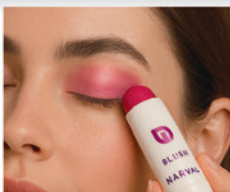

promoção
**COMPRE 1,
LEVE 2!**

NA COMPRA DE QUALQUER
PRODUTO DESTA PÁGINA,
VOCÊ GANHA OUTRO IGUAL!
APROVEITE!

Leve 1
GRÁTIS!

**BLUSH
MULTIFUNCIONAL
3 EM 1**

5 G

•BLUSH

•BATOM

•SOMBRA

Compre 1,
e Leve **+1**
GRÁTIS!
da mesma referência

De: 42,90 Por:

R$ **24,90**

(cada)

**DEMAQUILANTE
BIFÁSICO - 150 ML**

- •TOQUE SECO
- •REMOVE FACILMENTE A MAQUIAGEM
- •À PROVA D'ÁGUA

FUNDAMENTAL PARA MANTER UMA PELE SAUDÁVEL E RADIANTE, ELIMINANDO A MAQUIAGEM E PROMOVENDO UMA LIMPEZA COMPLETA.

REF. 35065.6

TÔNICO - 150 ML

- •COM NIACINAMIDA
- •REMOVE AS IMPUREZAS
- •TONIFICA
- •PELE SUAVE E SAUDÁVEL

Equilibra o pH, controla a oleosidade, minimiza poros e inflamações. A Niacinamida uniformiza o tom e fortalece a pele.

REF. 35067.2

ÁGUA MICELAR - 150 ML

COM ÁCIDO HIALURÔNICO

- •ADSTRINGENTE
- •LIMPA E ACALMA A PELE
- •NÃO NECESSITA ENXÁGUE

A água micelar com Ácido Hialurônico combina limpeza profunda com hidratação intensa.

REF. 35066.4

Compre 1,
e Leve **+1**
GRÁTIS!

De: 32,90 Por:

R$ **19,90**

Compre 1,
e Leve **+1**
GRÁTIS!

De: 26,90 Por:

R$ **14,90**

Compre 1,
e Leve **+1**
GRÁTIS!

De: 27,90 Por:

R$ **15,90**