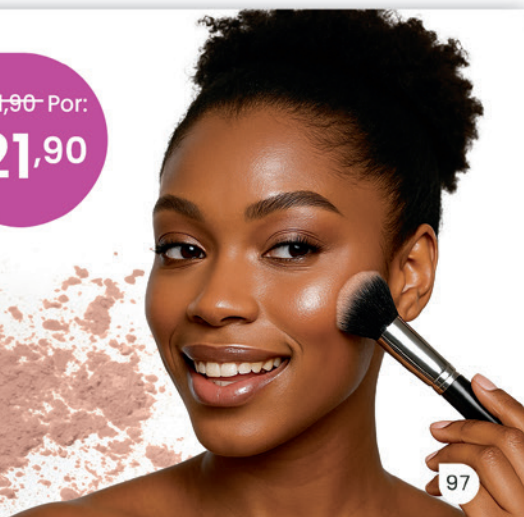

ILUMINADOR SOLTO - 2 G

REF. 35058.3

Adicione um toque de brilho e luminosidade à sua maquiagem e realce os pontos altos do rosto, criando um visual radiante e saudável.

De: ~~31,90~~ Por: R$ **21,90**