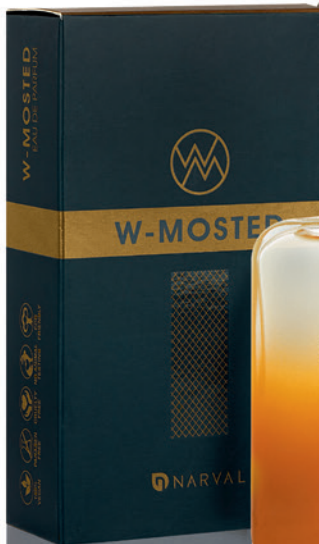

COLÔNIA ELIXIR DE LUXURY - 100 ML

Um perfume para homens e mulheres que apreciam uma fragrância sofisticada e envolvente, criando uma essência única, intensa, exclusiva e inesquecível.

Unisex

$ SUPER OFERTA

De: ~~119,90~~ Por: **R$ 26,63**
3x à vista: R$ 79,90

ELIXIR DE LUXURY

*PROMOÇÃO!

NARVAL

REF. 35177.6

NOTAS OLFATIVAS:

Bergamota, Pimenta rosa, Cardamomo, Jasmim, Rosa, Açafrao, Canela, Âmbar, Patchouli, Couro, Madeira de cedro e Baunilha.

COLÔNIA W-MOSTED - 100 ML

Fragrância que exala poder e magnetismo, combinando notas frescas e picantes com base amadeirada e envolvente. A escolha do homem jovem, moderno e audacioso que busca se destacar em qualquer situação.

De: ~~119,90~~ Por: **R$ 29,63**
3x à vista: R$ 88,90

NOTAS OLFATIVAS:
Bergamota, Cedro e Vetiver

REF. 35085.0

COLÔNIA NECTAR D'ORIENT - 100 ML

Com fragrância fresca e envolvente, a Colônia Nectar D'Orient foi criada para mulheres e homens, adaptando-se com elegância a diferentes estilos e personalidades. Viva momentos marcantes ao lado de quem você ama.

Unisex

$ SUPER OFERTA

De: ~~119,90~~ Por: **R$ 26,63**
3x à vista: R$ 79,90

NECTAR D'ORIENT

*PROMOÇÃO!

NARVAL

REF. 35176.8

NOTAS OLFATIVAS:

Bergamota, Limão, Laranja, Rosa, Jasmim, Lavanda, Sândalo, Cedro, Canela, gengibre e Pimenta

COLÔNIA ROSÉ 2024 100 ML

Fragrância que exala sedução e confiança. Cada borrifada revela mistério e magnetismo, deixando uma impressão inesquecível.

*PROMOÇÃO!

REF. 35079.6

NOTAS OLFATIVAS:
Baunilha, Sândalo e Musk algodão-doce

$ SUPER OFERTA

De: ~~119,90~~ Por: **R$ 26,63**
3x à vista: R$ 79,90