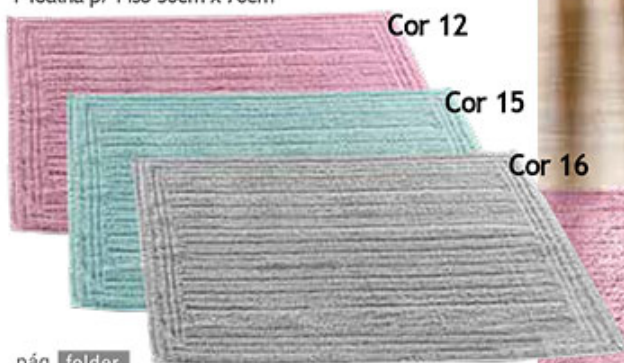

GÉO

Piso | Ref.: 11313

- 1 Toalha p/ Piso 50cm x 70cm

Peso - 200g

Cor 12

Cor 15

Cor 16

pág 60 folder 4411

Composição
90% ALGODÃO no mínimo