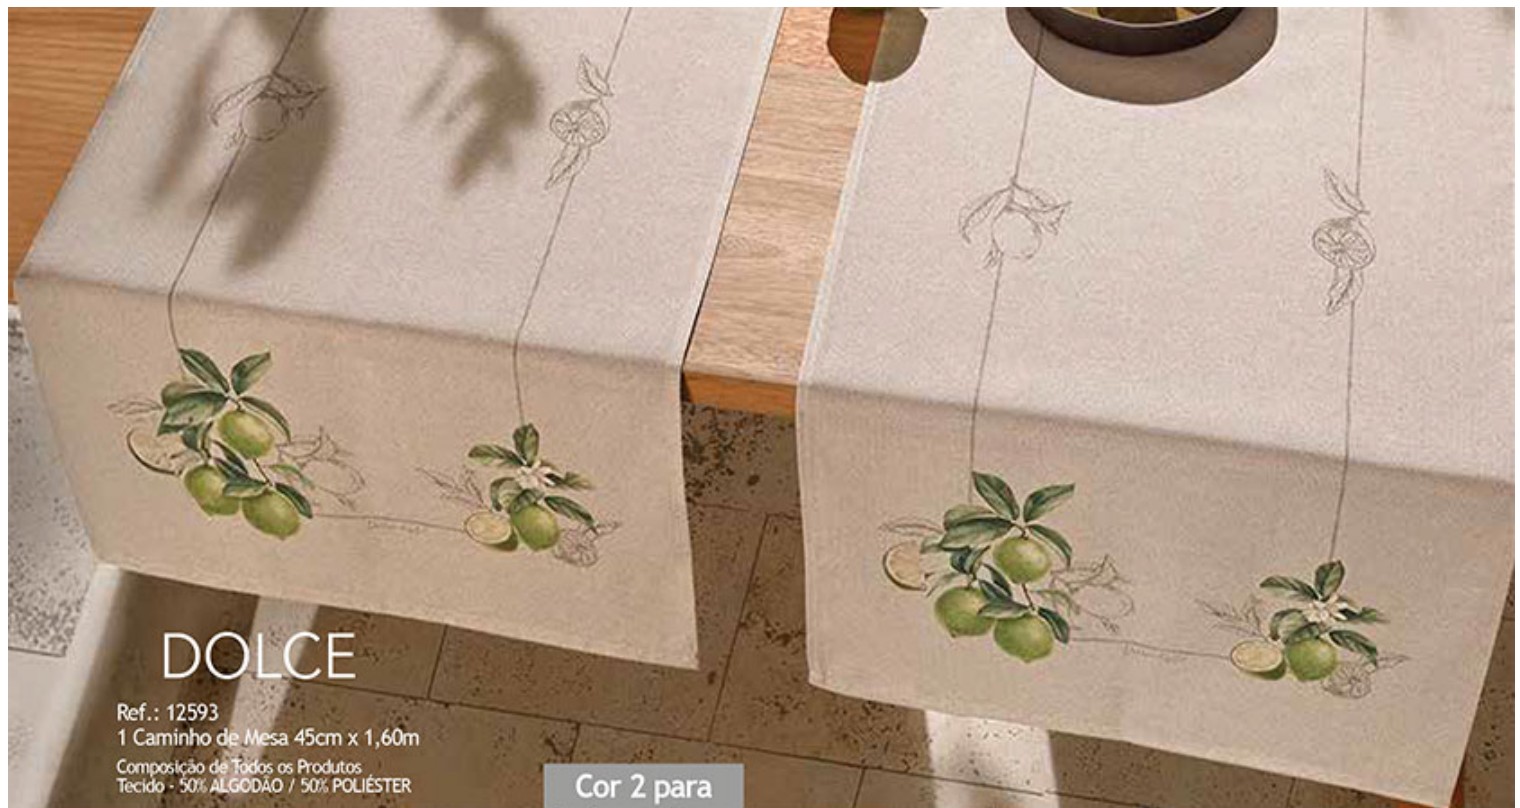

DOLCE

Ref.: 12593
1 Caminho de Mesa 45cm x 1,60m
Composição de Todos os Produtos
Tecido - 50% ALGODÃO / 50% POLIÉSTER

Cor 2 para
todos os itens

fácil
limpeza

Ref.: 12594
4 Lugares Americano 31cm x 45cm
4 Peças