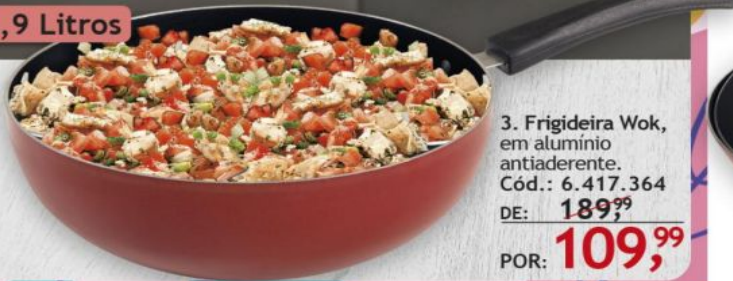

2,9 Litros

3. **Frigideira Wok**, em alumínio antiaderente. Cód.: 6.417.364
DE: ~~189,99~~ POR: **109,99**