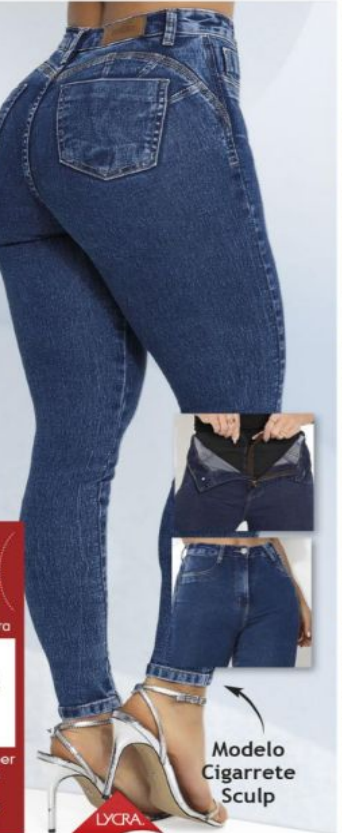

Modelo Cigarrete Sculp

LYCRA

8. Calça, em jeans com elastano. Fechamento em zíper e botão. Cintura alta. Tam.: 36-38-40-42-44-46 Jeans 6.398.751 DE: ~~259,99~~ POR: **199,99**

Winner Moda Feminina

Winner

"LYCRA® é marca registrada da INVISTA"

Winner