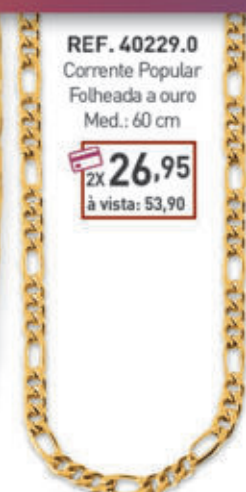

Corrente Aslan
Folheada a ouro
Med.: 50 cm

46,90

OFERTA!

REF. 43158.3

Gargantilha
Esperança
Folheada a ouro
com resina
Med.: 50 cm

31,50

REF. 44802.8

Pulseira Popular
Folheada a ouro
Med.: 20 cm