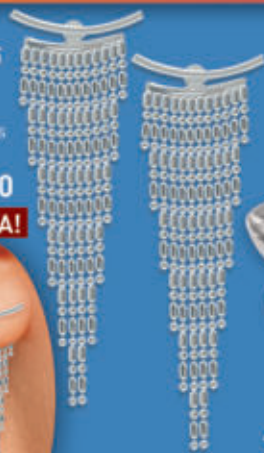

REF. 43758.1 Tarracha Mágica Folheada a prata **4,90**

Tarracha Mágica

Tarracha Comum

1 PAR

Indicado para o uso de brincos pesados e grandes

REF.
40694.5
Brincos
Franja
Folheados
a prata

30,90
OFERTA!

PEÇAS EM
TAMANHO REAL