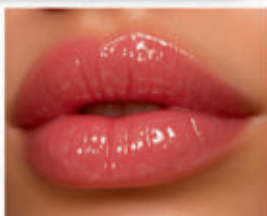

**ÁCIDO
HIALURÔNICO**

O Lip Oil Magic com partículas combina hidratação intensa e brilho com partículas que realçam os lábios com um toque sutil de glamour. Perfeito para um efeito luminoso!

Compre 1,
e Leve **+1**
GRÁTIS!

De: 27,90 Por:
R$ 19,90

GLOSS PLUMP
4 ML

**ÁCIDO
HIALURÔNICO**

- •Fórmula com Ácido Hialurônico
- •Hidratação prolongada
- •Renovação celular dos lábios
- •Testado dermatologicamente
- •Vegano e não testado em animais