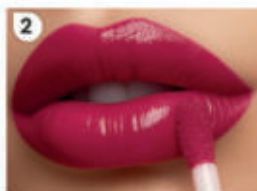

*PROMOÇÃO! *PROMOÇÃO! *PROMOÇÃO!

GEL TINT

10 ML

- ÓTIMA PIGMENTAÇÃO • LONGA DURAÇÃO
- NÃO ESCORRE • PODE USAR NA BOCHECHA
- GOSTINHO DELICIOSO

REF. 35029.0

1 - VERMELHO

REF. 35030.3

2 - FRAMBOESA

$ SUPER OFERTA

De: 27,90- Por: R$ **14,90** (cada)

BATOM HIDRATANTE

3,5 G

O RESULTADO SÃO LÁBIOS HIDRATADOS, PREENCHIDOS E FIRMES.

$ SUPER OFERTA

De: 27,90- Por: R$ **14,90** (cada)