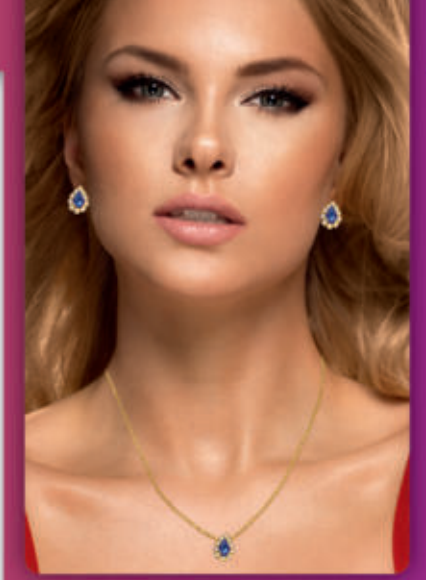

P (17)

M (19)

G (21)

GG (23)

42,90
REF. 40411.0
Bracelete Citera Folheado a ouro
Med.: 20 cm

Bracelete ilustrado em tamanho diferente do real

29,50

OFERTA!

REF. 40720.8
Bracelete Vaidade Folheado a ouro

Semijoias Folheadas a Ouro

REF. 48994.8
 Conjunto de Brincos e Gargantilha Ball Folheados a ouro e prata
 Med.: 50 cm
25,90
CONJUNTO

SUPER OFERTA!

REF. 48882.8
 Conjunto de Brincos e Gargantilha Sensível Folheados a ouro
 Med.: 45 cm
27,50
CONJUNTO