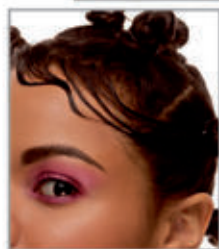

REF. 47189.5

Xuxinha de
cabelo sintético
Cor: Preto

9,90

- Um charme
para variar
o penteado
do dia a dia

REF. 47557.2

Escova/pente para
sobrancelhas
Med.: 17 cm
Cores variadas

5,50

- Penteia
e deixa
os fios
alinhados