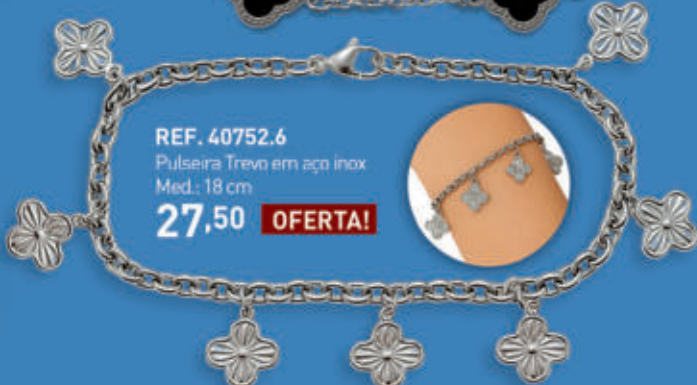

30,50

CONJUNTO

REF. 44810.9
Conjunto de Brincos e Gargantilha Paixão em aço inox com zircônia. Med.: 45 cm

30,50

CONJUNTO

PEÇAS EM TAMANHO REAL

REF. 40445.4
Pulseira Fascinante em aço inox com resina. Med.: 18 cm + 3 cm de extensor

31,50

REF. 40663.5
Pulseira Sonhadora em aço inox com resina. Med.: 18 cm + 3 cm de extensor

31,50

REF. 40751.8
Bracelete Princesa em aço inox com strass

19,50

Bracelete ilustrado em tamanho diferente do real

REF. 40752.6
Pulseira Trevo em aço inox. Med.: 18 cm

27,50

OFERTA!

Veja medidor de anéis na pág. 14

13,90

REF. 40451.9
Anel Mimo em aço inox. Tams.: P, M, G e GG

14,50

REF. 44083.3
Anel Solitário em aço inox com strass. Tams.: P, M, G e GG