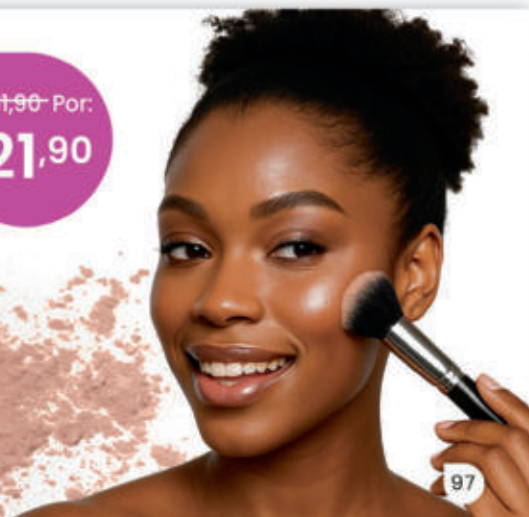

ILUMINADOR SOLTO - 2 G

REF. 35058.3

Adicione um toque de brilho e luminosidade à sua maquiagem e realce os pontos altos do rosto, criando um visual radiante e saudável.

De: ~~31,90~~ Por:
R$ **21,90**