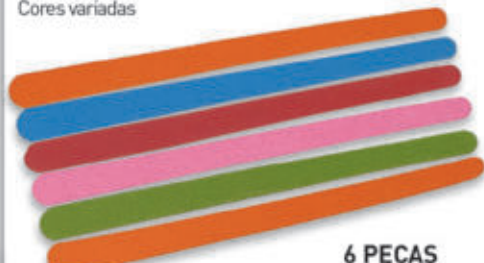

REF. 51281.8

Jogo de Lixas Coloridas para Unhas Med.: 16 cm Cores variadas

4,59