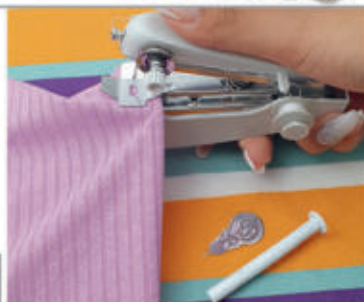

REF. 46916.5
Mini máquina de costura em plástico
Med.: 11 cm
Cores variadas
16,90
SUPER OFERTA!