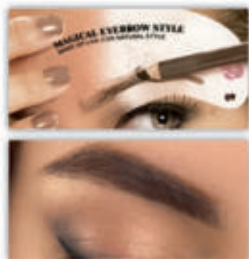

15,99 cada

• Secagem rápida, alta cobertura, efeito natural e oil free

PÓ COMPACTO FACIAL COM ÓLEO E ESSÊNCIA DE BANANA

SUPER OFERTA!

11,99 cada

• Pele sedosa e radiante
Efeito matte

PASSO A PASSO

1º. Coloque o molde para sobrancelhas na posição desejada. 2º. Pressione as duas flores no modelo, use o lápis para sobrancelhas para preencher a forma. 3º. Depois de desenhá-la sobrancelha, vire o molde ao contrário para desenhá-la a outra com o mesmo modelo. 4º. Retire o molde e use o lápis para consertar eventuais falhas na sobrancelha.