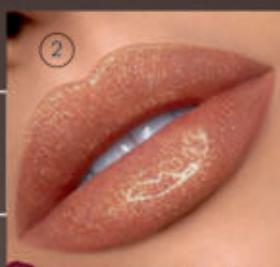

REDUÇÃO DE POROS

ACABAMENTO SUAVE E UNIFORME

SELA A MAQUIAGEM

*PROMOÇÃO! *PROMOÇÃO!

Coffee

REF. 35039.7
VANILLA COFFEE

REF. 35038.9
FRAPPUCCINO COCOA

*PROMOÇÃO! *PROMOÇÃO! *PROMOÇÃO!