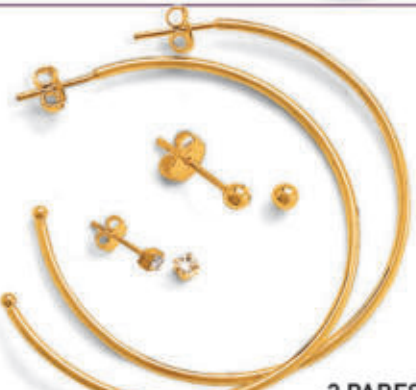

3 PARES

22,90

REF. 40565.5
Conjunto de Brincos
Corazón Folheados a ouro
com pedras de vidro

16,90

3 PARES

REF. 03605.6 3 PARES
Conjunto de
Brincos Encanto
Folheados a ouro
19,90

REF. 42607.5
Conjunto de Brincos
Angelical Folheados
a ouro com strass
20,50

OFERTA!

3 PARES

REF. 42246.0 3 PARES
Conjunto de
Brincos Amor
Perfeito Folheados
a ouro com strass
25,50

REF. 43560.0 3 PARES
Conjunto de Brincos
Descontraído
Folheados a
ouro com
strass
19,90

3 PARES

REF. 43793.0 3 PARES
Conjunto de
Brincos Sorte
Folheados a
ouro com
strass e resina
21,90

3 PARES

REF. 05079.2 3 PARES
Conjunto de
Brincos Vespertino
Folheados a ouro
15,90

REF. 03520.3
Conjunto de Brincos Liz
Folheados a
ouro com strass
23,90

3 PARES

REF. 05901.3
Conjunto de Brincos
Marion Folheados a ouro
com strass
26,50

3 PARES

PEÇAS EM TAMANHO REAL

REF. 05945.5
Corrente Vigor
Folheada
a ouro
Med.: 40 cm
18,90

REF. 42251.7
Gargantilha
Girl Folheada
a ouro com
strass
Med.: 45 cm
40,50

REF. 42250.9
Gargantilha
Boy Folheada
a ouro
com strass
Med.: 45 cm
40,50