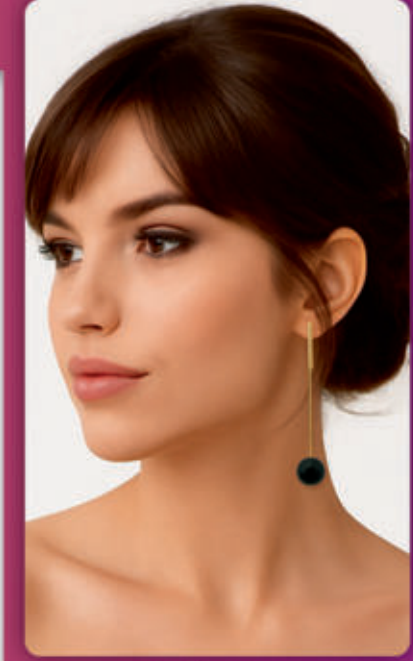

PEÇAS EM TAMANHO REAL

REF. 40594.9
Pulseira Special Folheada a ouro com zircônia
Med.: 18 cm + 5 cm de extensor
26,90

OFERTA!

REF. 40624.4
Pulseira Riviera Folheada a ouro com zircônia
Med.: 16 cm + 5 cm de extensor

26,95
2X
à vista: 53,90

REF. 40545.0
Brincos Corrente
Folheados
a ouro com
zircônia
28,90

**SUPER
OFERTA!**

PEÇAS EM
TAMANHO REAL

REF. 48974.3
Brincos
Conquista
Folheados
a ouro
com strass
18,50

REF. 44029.9
Brincos
Atena
Folheados
a ouro
18,50