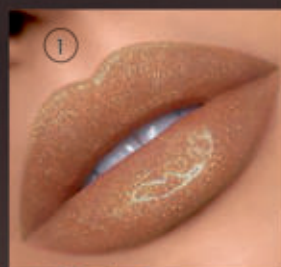

REDUÇÃO DE POROS

ACABAMENTO SUAVE E UNIFORME

SELA A MAQUIAGEM

*PROMOÇÃO! *PROMOÇÃO!

Coffee

REF. 35039.7
VANILLA COFFEE

REF. 35038.9
FRAPPUCCINO COCOA

*PROMOÇÃO! *PROMOÇÃO! *PROMOÇÃO!