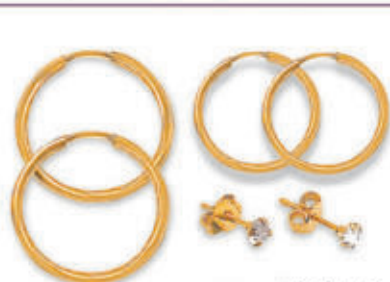

3 PARES

REF. 05079.2 3 PARES
Conjunto de
Brincos Vespertino
Folheados a ouro
15,90

REF. 03520.3
Conjunto de Brincos Liz
Folheados a
ouro com strass
23,90

3 PARES

REF. 05901.3
Conjunto de Brincos
Marion Folheados a ouro
com strass
26,50

3 PARES

PEÇAS EM TAMANHO REAL

REF. 05945.5
Corrente Vigor
Folheada
a ouro
Med.: 40 cm
18,90

REF. 42251.7
Gargantilha
Girl Folheada
a ouro com
strass
Med.: 45 cm
40,50

REF. 42250.9
Gargantilha
Boy Folheada
a ouro
com strass
Med.: 45 cm
40,50