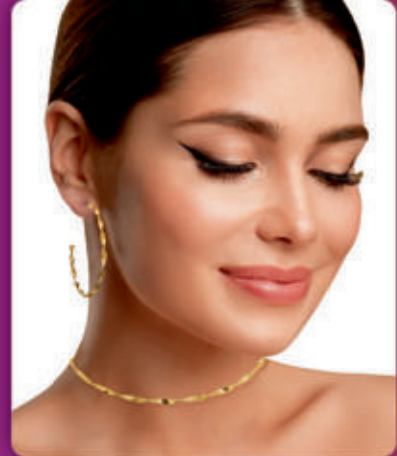

REF. 44371.9
 Brincos Inusitado em madeira com resina e detalhes folheados a ouro
17,90

REF. 40307.5
 Brincos Charme Folheados a ouro
21,90

REF. 01962.3
 Brincos Charminho Folheados a ouro
19,50

REF. 40736.4
 Brincos Nobreza Folheados a ouro com pedras de vidro
35,50
OFERTA!

REF. 40966.9
 Pulseira Malícia Folheada a ouro
 Med.: 18 cm
25,90

REF. 40324.5
 Pulseira Ternura Folheada a ouro
 Med.: 18 cm + 3 cm de extensor
23,90

Semijoias Folheadas a Ouro

REF. 40730.5
Brincos Veneração
Folheados a ouro
26,90