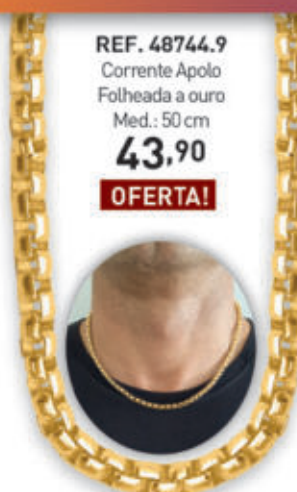

Corrente Aslan
Folheada a ouro
Med.: 50 cm

46,90

OFERTA!

REF. 43158.3

Gargantilha
Esperança
Folheada a ouro
com resina
Med.: 50 cm

31,50

REF. 44802.8

Pulseira Popular
Folheada a ouro
Med.: 20 cm

32,90

REF. 40647.3

Pulseira Aslan
Folheada a ouro
Med.: 20 cm

27,90

REF. 44004.3

Pulseira Apolo
Folheada a ouro
Med.: 19 cm

27,50

REF. 44291.7