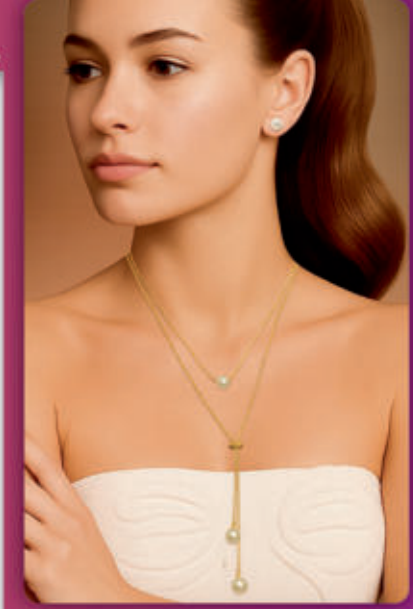

24,90

REF. 40214.1

Brincos Poético
Folheados a ouro

24,90

REF. 48989.1

Pulseira Romântica com
detalhes folheados a ouro
Med.: 18 cm + 5 cm de extensor

22,50

PEÇAS EM
TAMANHO REAL

3 PEÇAS

33,50

Conjunto de Pulseiras Flexíveis Poderosa
com detalhes folheados a ouro

REF.

48990.5

Semijoias Folheadas a Ouro

REF. 40783.6
Conjunto de Brincos e Gargantilha Piacenza Folheados a ouro Med.: 45 cm
28,50

CONJUNTO OFERTA!

REF. 42562.1
Gargantilha Pontual Folheada a ouro Med.: 45 cm
39,90

REF. 43438.8
Gargantilha Puncual Folheada a ouro Med.: 70 cm Regulável
39,50

REF. 43244.0
Brincos Pureza Folheados a ouro
13,90