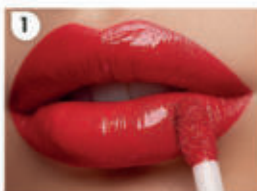

*PROMOÇÃO! *PROMOÇÃO! *PROMOÇÃO!

GEL TINT

10 ML

- ÓTIMA PIGMENTAÇÃO • LONGA DURAÇÃO
- NÃO ESCORRE • PODE USAR NA BOCHECHA
- GOSTINHO DELICIOSO

REF. 35029.0

1 - VERMELHO

REF. 35030.3

2 - FRAMBOESA

$ SUPER OFERTA

De: 27,90- Por: R$ **14,90** (cada)

BATOM HIDRATANTE

3,5 G

O RESULTADO SÃO LÁBIOS HIDRATADOS, PREENCHIDOS E FIRMES.

$ SUPER OFERTA

De: 27,90- Por: R$ **14,90** (cada)