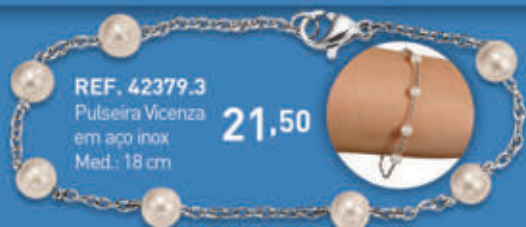

REF. 40754.2
Pulseira Carinhosa em aço inox
Med.: 20 cm
25,50

OFERTA!

REF. 40753.4
Bracelete Romântico em aço inox
Med.: 20 cm
15,90

REF. 48683.3

Conjunto de Brincos Vislumbre
em aço inox com zircônia

26,90 3 PARES

REF. 48682.5

Conjunto de Brincos
Bolinhas em aço inox

23,50

3 PARES

REF. 42973.2

Conjunto de Brincos
Melody em aço inox
com strass2 PARES
14,50

REF. 42379.3

Pulseira Vicenza
em aço inox
Med.: 18 cm

21,50

REF. 40136.6

Pulseira Gatinha
em aço inox
Med.: 18 cm +
2 cm de extensor

18,50

OFERTA!

REF. 40021.1

Pulseira Chamego
em aço inox
Med.: 18 cm

19,90