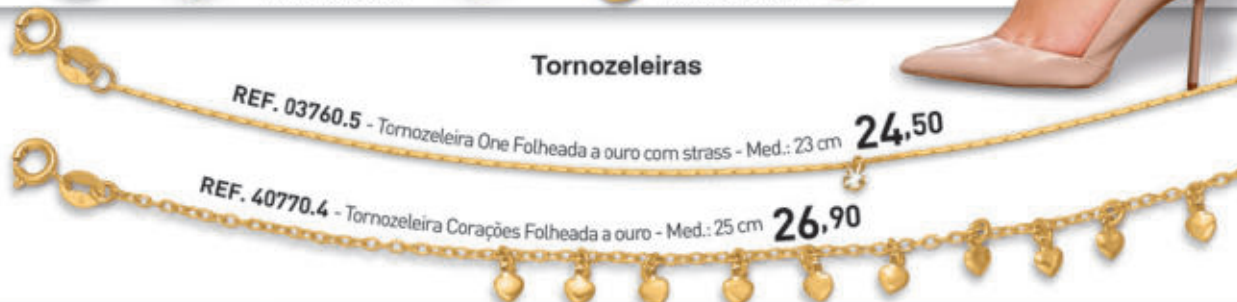

REF. 40327.0
Gargantilha Coração
Amassado
Folheada a ouro
Med.: 45 cm
28,90

REF. 40616.3
Conjunto de Brincos e Gargantilha
Espetacular Folheados a ouro
com resina e zircônia
Med.: 45 cm + 5 cm
de extensor
41,90
OFERTA!

CONJUNTO

REF. 40235.4
Brincos Marion
Folheados a ouro
18,90

REF. 43574.0
Brincos Emotivo
Folheados a ouro
18,90

REF. 40325.3
Brincos Coração
Amassado
Folheados
a ouro
27,50

PEÇAS EM
TAMANHO
REAL

REF. 43954.1
Brincos Only
Folheados a ouro
com strass
22,90

REF. 40723.2
Brincos Mimado
Folheados a ouro
com zircônia
19,90

REF. 40702.0
Brincos Peculiar
Folheados a ouro
26,90
OFERTA!

REF. 40104.8
Brincos Dominante
Folheados a ouro com strass
19,50

Corrente
pendurada
na tarracha

REF. 03271.9
Brincos Love
Folheados a ouro
23,90

40,50
REF. 40737.2
Brincos Curvas
Folheados a ouro

Tornozeleiras

REF. 03760.5 - Tornozeleira One Folheada a ouro com strass - Med.: 23 cm **24,50**

REF. 40770.4 - Tornozeleira Corações Folheada a ouro - Med.: 25 cm **26,90**