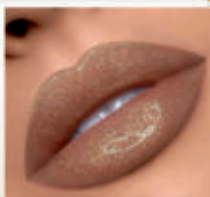

Coffee

**GLOSS
COFFEE**
4 ML

REF.
35040.0
MOCHA
COFFEE

*Sabor
irresistível*

Compre 1,
e Leve **+1**
GRÁTIS!

De: 24,90 Por:
R$ 18,90

**LIP OIL
MAGIC
COM
PARTÍCULAS**
4 ML

REAGE
COM O PH
DA SUA
PELE

REF.
35158.0
VERMELHO