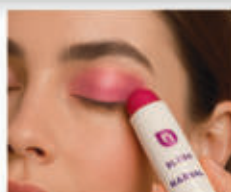

promoção
**COMPRE 1,
LEVE 2!**

NA COMPRA DE QUALQUER
PRODUTO DESTA PÁGINA,
VOCÊ GANHA OUTRO IGUAL!
APROVEITE!

Leve 1
GRÁTIS!

**BLUSH
MULTIFUNCIONAL
3 EM 1**

5 G

•BLUSH

•BATOM

•SOMBRA

REF.
35151.2
TERRACOTA

REF.
35153.9
GLOWING

REF.
35152.0
ROSA

Compre 1,
e Leve **+1**
GRÁTIS!
da mesma referência

De: 42,90 Por:

R$ 24,90
(cada)

**DEMAQUILANTE
BIFÁSICO - 150 ML**

- •TOQUE SECO
- •REMOVE FACILMENTE A MAQUIAGEM
- •À PROVA D'ÁGUA

FUNDAMENTAL PARA MANTER UMA PELE SAUDÁVEL E RADIANTE, ELIMINANDO A MAQUIAGEM E PROMOVENDO UMA LIMPEZA COMPLETA.

REF. 35065.6

TÔNICO - 150 ML

- •COM NIACINAMIDA
- •REMOVE AS IMPUREZAS
- •TONIFICA
- •PELE SUAVE E SAUDÁVEL

Equilibra o pH, controla a oleosidade, minimiza poros e inflamações. A Niacinamida uniformiza o tom e fortalece a pele.

REF. 35067.2

ÁGUA MICELAR - 150 ML

COM ÁCIDO
HIALURÔNICO

- •ADSTRINGENTE
- •LIMPA E ACALMA A PELE
- •NÃO NECESSITA ENXÁGUE

A água micelar com Ácido Hialurônico combina limpeza profunda com hidratação intensa.

REF. 35066.4

Compre 1,
e Leve **+1**
GRÁTIS!

De: 32,90 Por:

R$ 19,90

Compre 1,
e Leve **+1**
GRÁTIS!

De: 26,90 Por:

R$ 14,90

Compre 1,
e Leve **+1**
GRÁTIS!

De: 27,90 Por:

R$ 15,90