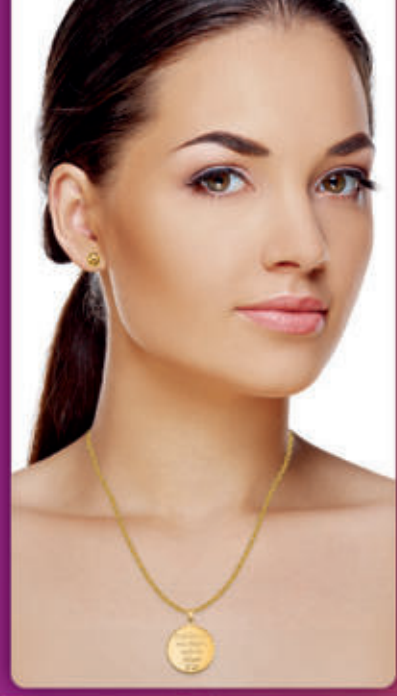

OFERTA!

Semijoias Folheadas a Ouro

REF. 40165.0
Gargantilha Salmô
Folheada a ouro
Med.: 45 cm +
5 cm de extensor
39,50

Religioso
O Senhor é o
meu Pastor,
nada me
faltará

REF. 44184.8
Gargantilha
Nossa Senhora
Aparecida
Folheada a ouro
com ródio
e strass
Med.: 45 cm
44,90