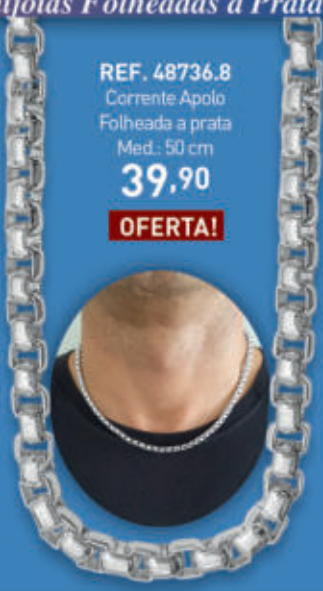

Semijoias Folheadas a Ouro

REF. 48744.9

Corrente Apolo
Folheada a ouro
Med.: 50 cm

43,90

OFERTA!

REF. 40229.0

Corrente Popular
Folheada a ouro
Med.: 60 cm

26,95

à vista: 53,90

REF. 41005.5

Corrente Usual
Folheada a ouro
Med.: 50 cm

32,50

REF. 40646.5

Corrente Aslan
Folheada a ouro
Med.: 50 cm

46,90

OFERTA!

REF. 43158.3

Gargantilha
Esperança
Folheada a ouro
com resina
Med.: 50 cm

31,50

REF. 44802.8

Pulseira Popular
Folheada a ouro
Med.: 20 cm

32,90

REF. 40647.3

Pulseira Aslan
Folheada a ouro
Med.: 20 cm

27,90

REF. 44004.3

Pulseira Apolo
Folheada a ouro
Med.: 19 cm

27,50

REF. 44291.7

Pulseira Athy
Folheada a ouro
Med.: 20 cm

21,90

Semijoias Folheadas a Prata

Veja medidor de anéis na pág. 14

REF. 44949.0

Anel Jesus
Folheado a prata
Tams.: M, G,
GG e EG

18,90

Religioso
100%
Jesus

PEÇAS EM
TAMANHO
REAL

REF. 40192.7

Gargantilha
Rosto de Cristo
Folheada a prata
Med.: 60 cm

29,25

à vista: 58,50

REF. 48736.8

Corrente Apolo
Folheada a prata
Med.: 50 cm

39,90

OFERTA!

REF. 44663.7

Pulseira Apolo
Folheada a prata
Med.: 19 cm

24,50