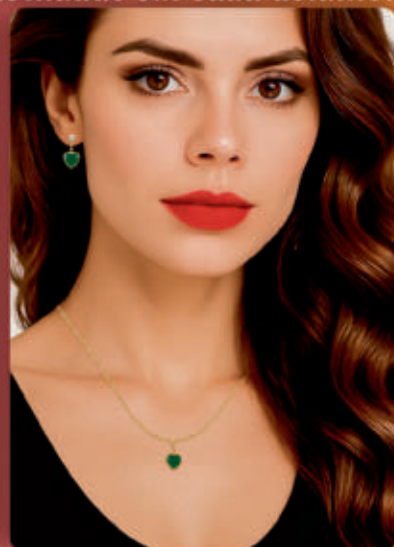

REF. 40841.7
Brincos Classe
Folheados a ouro
33,50

REF. 40819.0
Brincos Robusto
Folheados a ouro
38,90 **OFERTA!**

REF. 40847.6
Brincos Luz
Folheados a ouro
com strass e zircônia
24,50

REF. 40839.5
Pulseira Snake
Folheada a ouro
Med.: 19 cm
37,50

PEÇAS EM
TAMANHO
REAL

REF. 40840.9
Pulseira Elegância
Folheada a ouro com
pedras sintéticas
Med.: 18 cm +
4 cm de extensor
41,50
OFERTA!

Semijoias de qualidade, que unem elegância e durabilidade em cada detalhe.