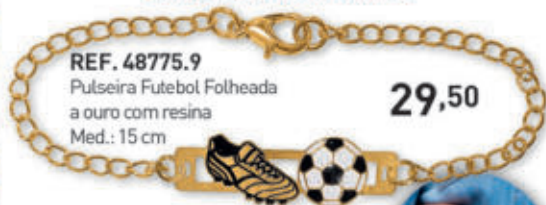

24,50

CONJUNTO

**PEÇAS EM
TAMANHO
REAL**

REF. 48933.6
Gargantilha Bola
Folheada a ouro
com resina
Med.: 40 cm
36,50

REF. 48934.4
Gargantilha
Chuteira
Folheada a ouro
com resina
Med.: 40 cm
36,50

REF. 48932.8
Gargantilha
Controle
Videogame
Folheada a
ouro com resina
Med.: 40 cm
36,50

Semijoias para meninos

REF. 48775.9
Pulseira Futebol Folheada
a ouro com resina
Med.: 15 cm
29,50

PEÇAS EM
TAMANHO REAL

REF. 48935.2
Pulseira Controle Videogame Folheada
a ouro com resina - Med.: 15 cm
29,50