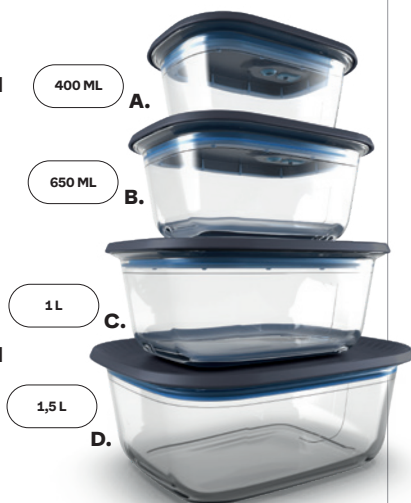

Mil e uma possibilidades

Receitas **extraordinárias** feitas com **praticidade e elegância**.

A. 821162

Travessa
Tupperware® Vitrea
Retangular 400 ml*
~~R$ 114,90~~
R$ 89,90

B. 821163

Travessa
Tupperware® Vitrea
Retangular 650 ml*
~~R$ 149,90~~
R$ 119,90

C. 821164

Travessa
Tupperware® Vitrea
Retangular 1 L*
~~R$ 189,90~~
R$ 149,90

D. 821165

Travessa
Tupperware® Vitrea
Retangular 1,5 L*
~~R$ 229,90~~
R$ 179,90

DESCONTO DE ATÉ 21%

*Veja Vitrea na página 12.