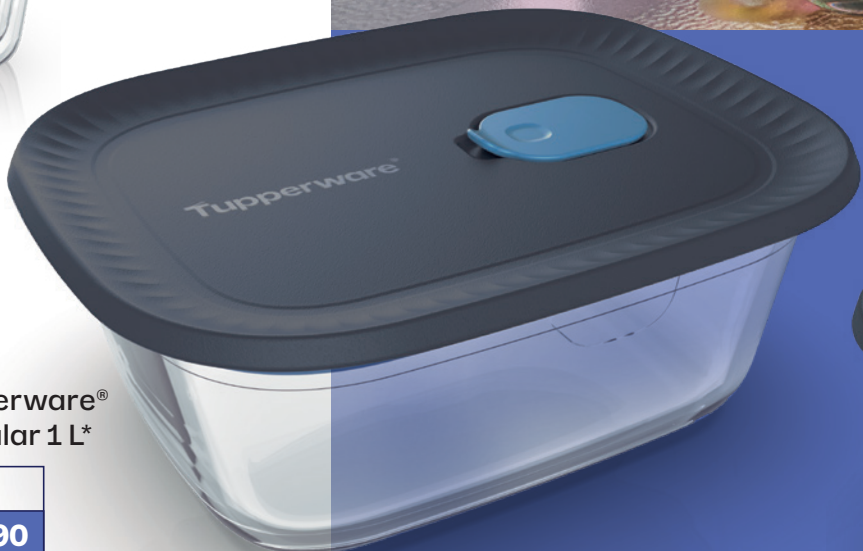

GOURMET  
Tupperware®

Do frio da geladeira ao aquecimento do micro-ondas, seu alimento fica armazenado do jeito certo.

Encaixe uma dentro da outra e economize espaço na hora de guardar.

1L

Vidro resistente, feito para o uso do dia a dia.