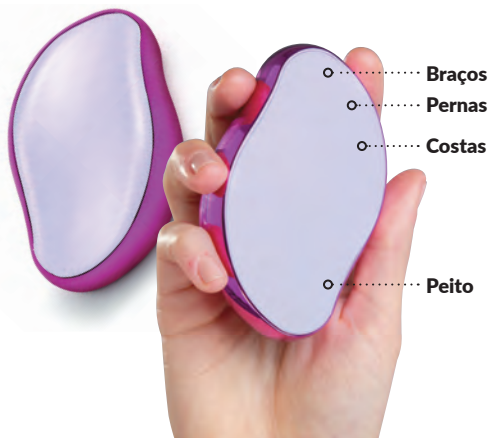

○ ..... Braços

○ ..... Pernas

○ ..... Costas

○ ..... Peito

231975

Depilador Mágico.
Plástico ABS e vidro.
10,3 x 3,5 x
6,8 cm | 05 pts

~~R$ 39,99~~
CADA
R$ **35,99**
CADA

Depilador Mágico: Não recomendado para peles sensíveis. Testar em área pequenas antes do uso.