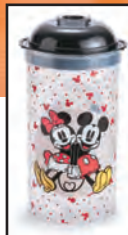

Estampa frente e verso.

Tampa com dosador.