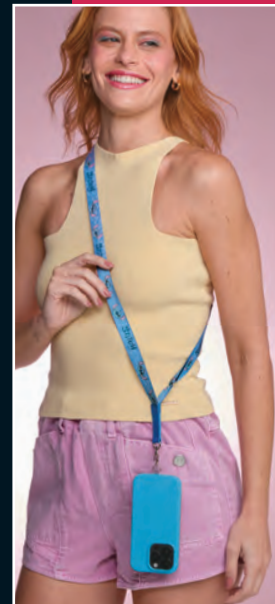

Na compra de qualquer item desta pág. 53,
LEVE 1 CORDA PARA CELULAR STITCH POR

R$ **20,00**

50%
DE DESCONTO