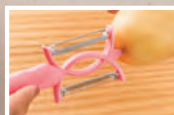

Retira semente/ marcas.

182226
Multifuncional 5 em 1
Plástico. 21 x 3,1 x 5 cm | 07 pts

~~R$ 49,99~~
R$ **29,99**

40%
DE DESCONTO