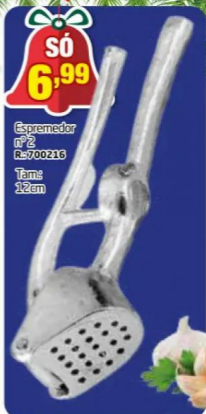

Baurutex
Pão de Forma
R: 700223
23,99

Tam: 33cm