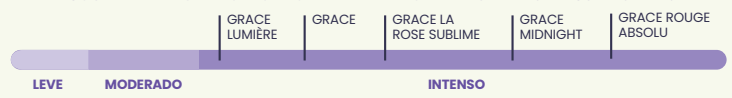

FLORAL ENVOLVENTE

. bergamota, cítricos, pêssego
. jasmim, rosa, morango
. cashmeran, vanilla, musk

11051

GRACE ROUGE ABSOLU DEO PARFUM 100 ml

R$ 234,90

ESCOLHA A FRAGRÂNCIA GRACE IDEAL PARA CADA MOMENTO DA SUA ROTINA: