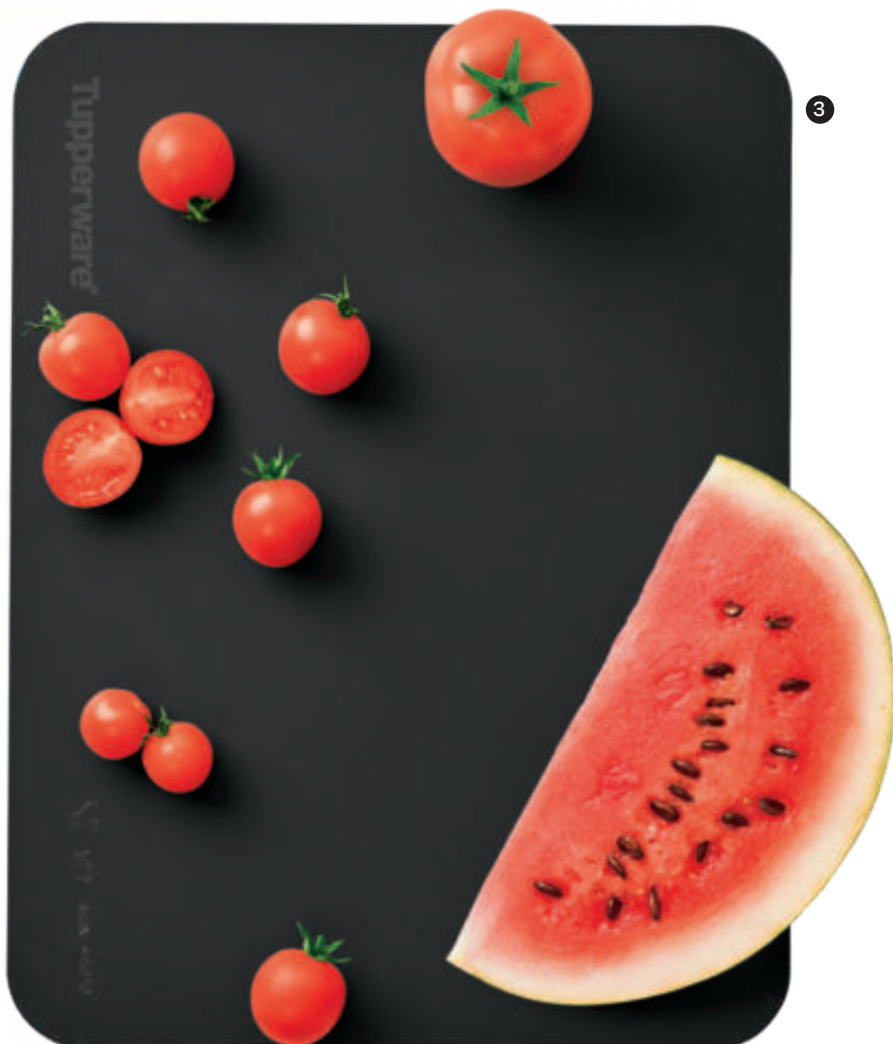

3 820733
Tábua De Corte Flexível**

de ~~R\$ 114,90~~

POR R\$ 84,90

DESCONTO
DE
26%

Freezer sempre organizado

A linha Freezer Line não racha, veda bem e empilha com perfeição.

450 ml
cada

1