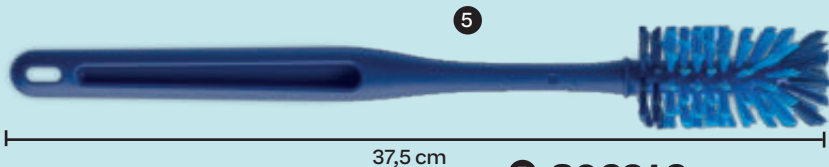

⑤ 806216

Escova Eco Tupper®
Geração II

R$ **99,90**