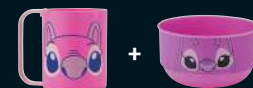

260791 Angel

R$ **41,98**
CADA KIT
R$ **29,99**
CADA
KIT

MAIS DE
25%
DE DESCONTO