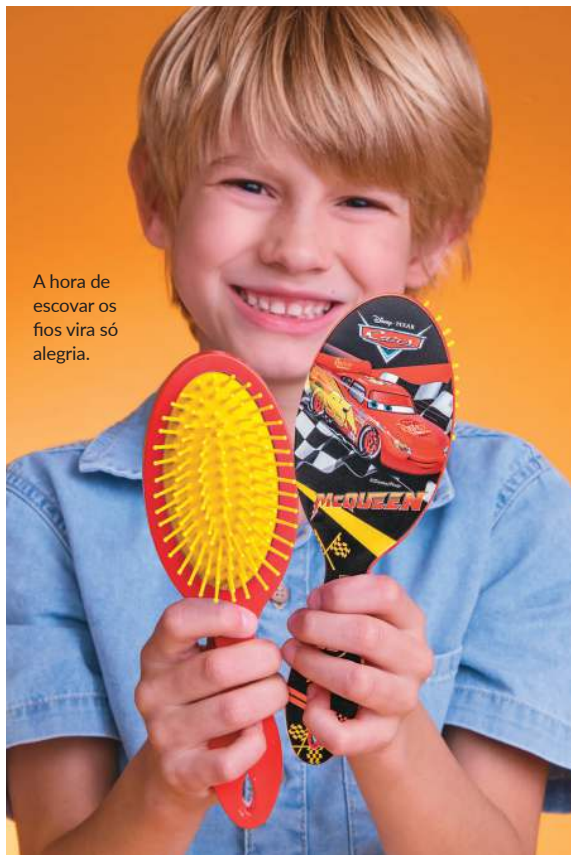

NOVAS

195623
Capitão
América

195629
Rapunzel

237870
Princesas

237871
Angel

237876
Stitch

234017
Mickey
& Amigos

237872
Carros

©Disney/Pixar ©2026 MARVEL Para crianças a partir de 3 anos.

Cerdas macias
e limpador
de língua. Vem com
Estojo do mesmo
personagem
da Escova.

2 ITENS | 1 PREÇO

Escova de Dentes com Estojo
Plástico. Escova: 15 x 1,45 x 1,6 cm.
Estojo: 16,3 x 2,4 x 2 cm | 02 pts

R\$ **15,99**
CADA

R\$ **13,99**

R\$ **11,99**
CADA

25% DE
DESCONTO

A hora de escovar os fios vira só alegria.

ESCOVAS PRA CURTIR E COLECIONAR

Para escovar e fazer os penteados mais legais.

Cerdas macias que não machucam e novos personagens em estampas exclusivas.