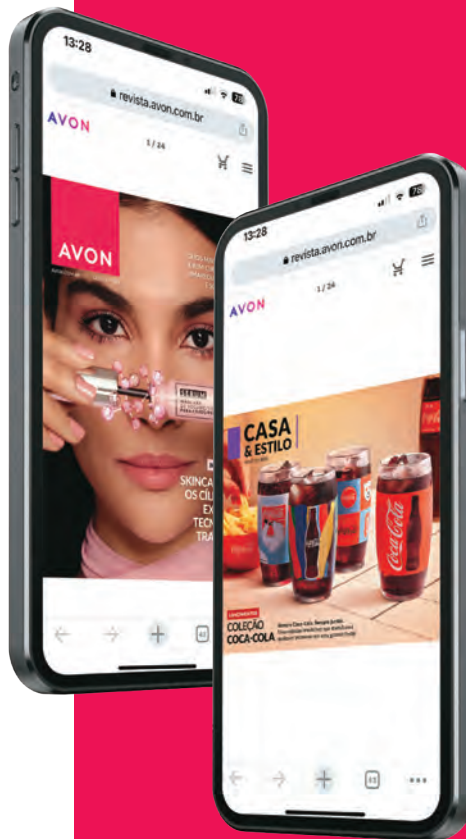

CRIANÇAS

- 40 HOMEM-ARANHA
- 44 PRINCESAS
- 46 CUIDADOS PESSOAIS

STITCH MANIA

- 54 CAFÉ
- 56 LANCHE
- 58 BEBÊ

BELEZA

- 66 TREINO EM CASA
- 68 ACESSÓRIOS
- 72 CABELO

**OFERTAS
EXCLUSIVAS
DIRETO NO
SEU CELULAR.**

ACESSE AS
VERSÕES DIGITAIS
DAS REVISTAS DE
ONDE ESTIVER,
QUANDO QUISER.

WWW.AVON.COM.BR

Aponte a câmera do
seu celular para o
QR Code acima e acesse
a Revista Interativa.

ATENDIMENTO
24h À MULHER
LIGUE
180
VOCÊ
NÃO ESTÁ SOZINHA!

Fique por dentro das novidades
também nas redes sociais:

 /avonbrail  /avonbr

 /avonbr  /avonbrail

BEBEU ÁGUA?

Uma seleção de garrafas supercoloridas para manter a hidratação em dia. Pág. 20

**É
NO
VO**

HORA DO LANCHE!