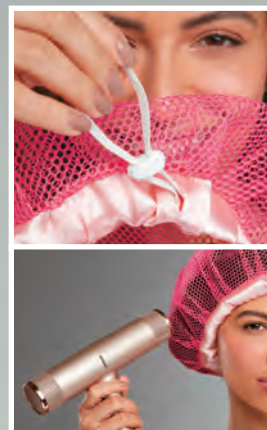

MENOR PREÇO DO ANO

PENTEADO FÁCIL

Com 5 fileiras de cerdas e cabo anatômico, a escova ajuda a fazer penteados bem rentes à cabeça.

153077
Escova Penteado
Liso e Baby Hair
Plástico. 20,5 x
3,2 x 3 cm | 03 pts

~~R\$ 19,99~~
R\$ 9,99

NOVA

~~R\$ 29,99~~
R\$ 16,99

196396
Touca Difusora Telada
Material sintético:
tela e cetim.
35 cm diâm. | 04 pts

ATÉ
50%
DE DESCONTO

COMO USAR?

Nos fios úmidos, aplique o creme de sua preferência. Coloque a touca, ajustando-a se necessário, e seque com movimentos circulares.

DEPILAÇÃO RÁPIDA E FÁCIL DEBAIXO DO CHUVEIRO

O DEPILADOR
CABE ATÉ NO
NÉCESSAIRE.

172925
Depilador Mágico
Plástico ABS
e vidro.
10, 6 x 3,5 x
6,7 cm | 05 pts

MUITO SIMPLES DE USAR!

Com a pele úmida, faça movimentos circulares até remover todos os pelos das pernas, dos braços, das axilas e da região íntima.