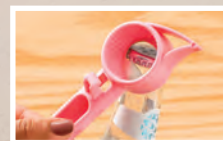

Descascador.

Abridor de latas.

Abridor de garrafas.

Retira semente/marcas.

5 EM 1
que entrega tudo e faz diferença na cozinha.

~~R\$ 34,99~~
R\$ 24,99

MAIS DE
25%
DE DESCONTO

183120
Cortador de Milho
Metal. 18,5 x
1,8 x 6,5 cm | 05 pts