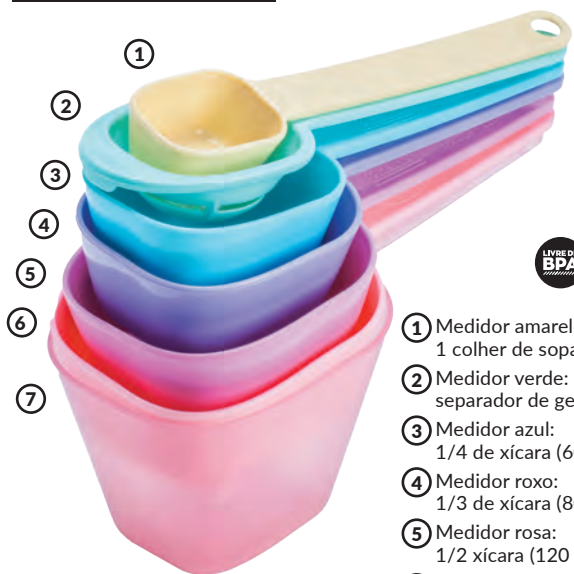

NOVOS

4

VÍDEO EXCLUSIVO!

Aponte a câmera do celular para o QR Code e descubra a maneira criativa de organizar seus mantimentos.

LIVRE DE BPA

2,4 L

4 199451

Pote Mantimento Rosa
Plástico, 11 x 28,5 x
11 cm | 04 pts

* Bifenol-A ou BPA é um composto usado na produção de alguns plásticos que pode ser prejudicial à saúde. Para usar no micro-ondas, retire a tampa.

LANÇAMENTO

Na medida exata das suas receitas.

- ① Medidor amarelo: 1 colher de sopa (15 ml)
- ② Medidor verde: separador de gema
- ③ Medidor azul: 1/4 de xícara (60 ml)
- ④ Medidor roxo: 1/3 de xícara (80 ml)
- ⑤ Medidor rosa: 1/2 xícara (120 ml)
- ⑥ Medidor rosa-claro: funil
- ⑦ Medidor rosa translúcido: 1 xícara (240 ml)