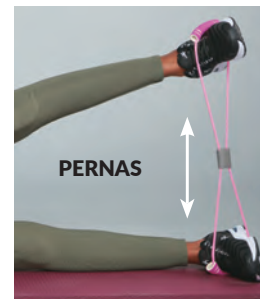

Trabalha várias partes
do corpo com muita
segurança e conforto.