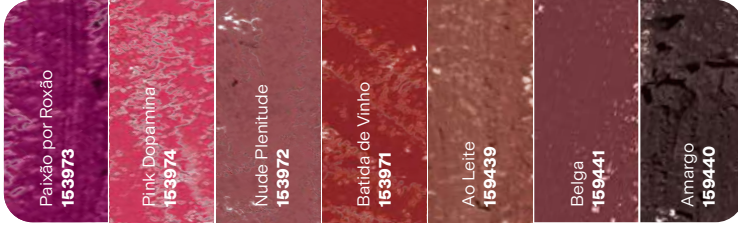

Fórmula para olhos e lábios

RS ~~15,99~~ CA DA

MAIS DE **20%** OFF
RS **12,49** CA DA