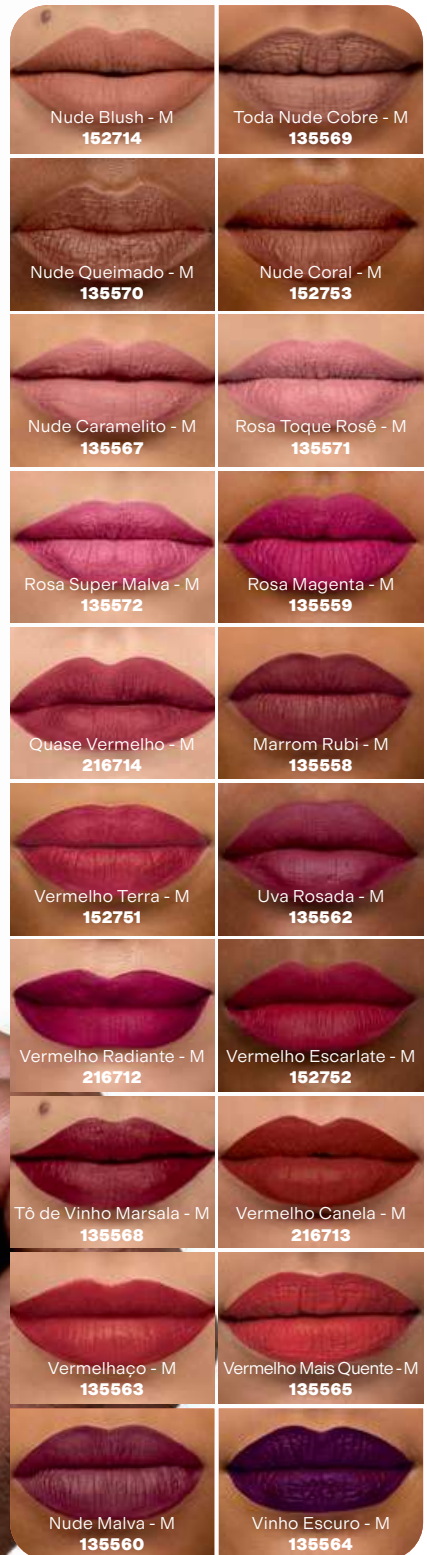

RS 25,99

Chic ou básica?
A make ideal é a que
valoriza o face card da
protagonista: você.

Maquiagem

por até
24H

ANIVERSÁRIO POWER STAY

7 anos da make poderosa

MAQUIAGEM

A modelo usa o
Batom Líquido
Matte Vermelho
Escarlate.

Acabamento: M - Matte.

ANIVERSÁRIO POWER STAY

matte *que dura*

16 H

LÍQUIDO MATTE

Avon Power Stay Batom
Líquido Matte 16h 6 ml | 05 pts

RS **39,99** CA DA **20%** OFF

ANIVERSÁRIO POWER STAY