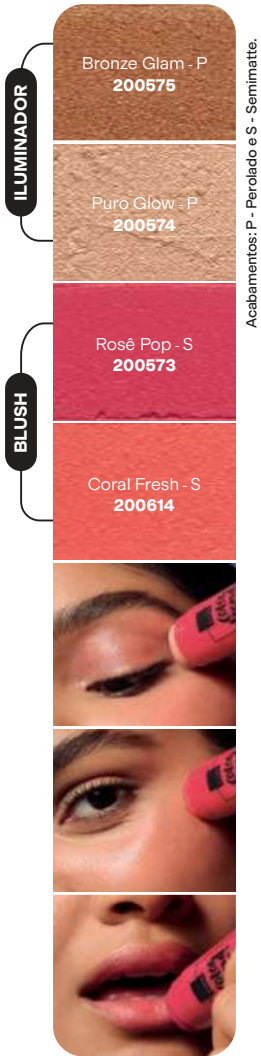

COLOR TREND

ILUMINADOR

BLUSH

EDIÇÃO LIMITADA

MULTI STICK

- Constrói camadas: do natural ao intenso.
- São 2 blushes com acabamento semimatte.
- São 2 iluminadores com acabamento perolado.

RS **29,99** CA DA