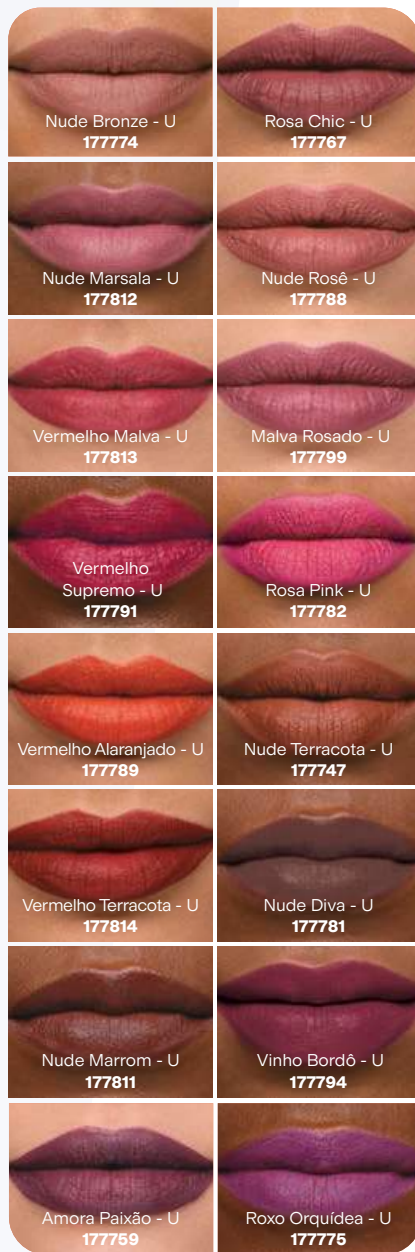

CREMOSO

ULTRACREMOSO

Hidrata com cobertura total de cor e ajuda a manter a aparência saudável. Com FPS 50.

Avon Ultra Color Batom Cremoso
3,6 g | 04 pts

RS **37,99** CA DA

*Em comparação ao antigo Batom Ultramatte Avon. Acabamentos: U - Ultramatte e C - Cremoso.

Avon Ultra Color Batom Matte
3,6 g | 04 pts

~~RS 37,99~~ CA DA

RS 29,99 CA DA

MAIS DE 20% OFF

MAQUIAGEM

lábios que brilham

PEROLADO

ULTRABRILHANTE

Tem pigmentos perolados que deixam um superbrilho e uma cor intensa. Com FPS 15.

Avon Ultra Color
Batom Brillhante
3,6 g | 04 pts

RS **37,99** ^{CA} _{DA}

Nude Terracota Glow - B
177777

Glow Crystal - B
177807