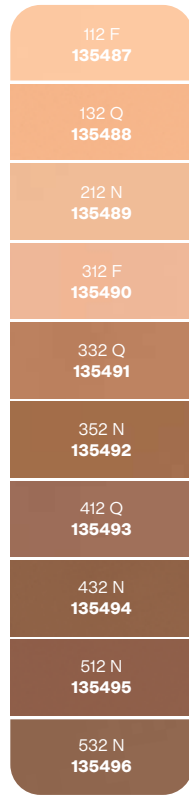

FPS 10

PÓ COMPACTO COM FPS 10

- Pele sequinha com acabamento matte.
- Fórmula leve com textura ultrafina.
- Ajuda a evitar sensação de ressecamento.

RS **24,99** CA DA