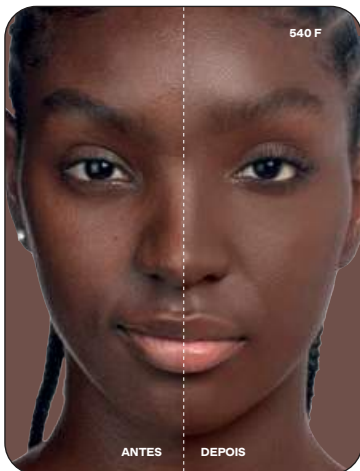

BASE MATTE REAL

- Acabamento matte: pele sequinha o dia todo.
- Cobertura tão alta que funciona como corretivo.

MENOR PREÇO DO ANO

Matte Real Base Líquida
Matte à Prova D'Água
20 ml | 03 pts

~~R$ 29,99~~ CA DA

R$ **21,99** CA DA

Mais de **25%** OFF

*Baseada em testes in vitro.