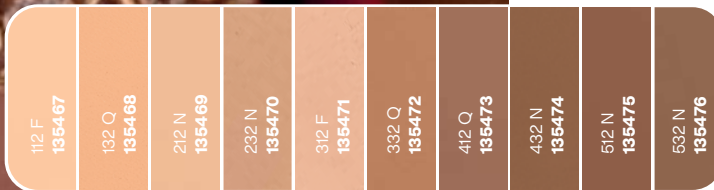

PÓ COMPACTO À PROVA D'ÁGUA

Tem ingredientes que controlam a oleosidade e o brilho durante o dia.

CLARO

MÉDIO-CLARO

MÉDIO

MÉDIO-ESCURO

ESCURO

RS ~~34,99~~ CA DA

RS **30,99** CA DA