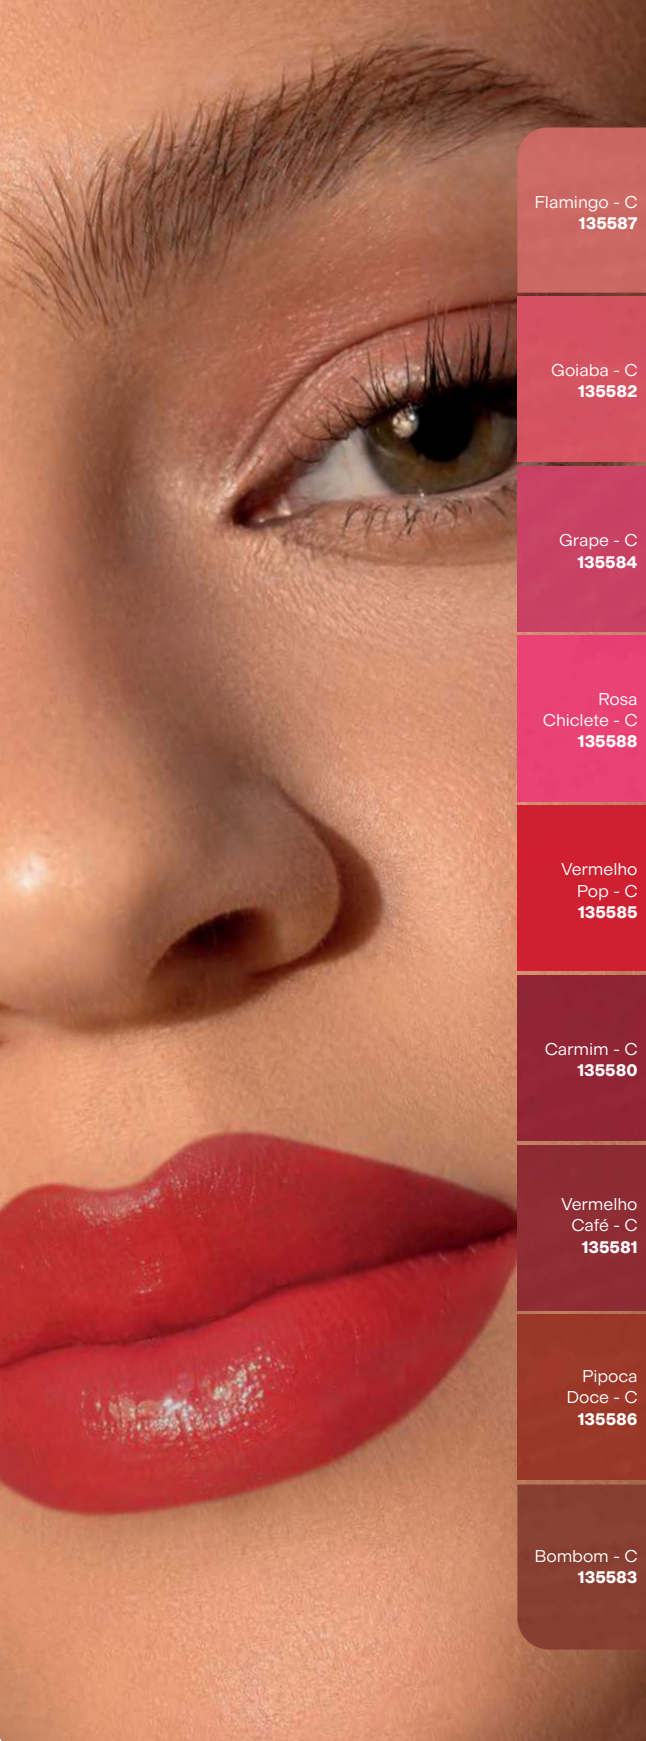

Flamingo - C
135587