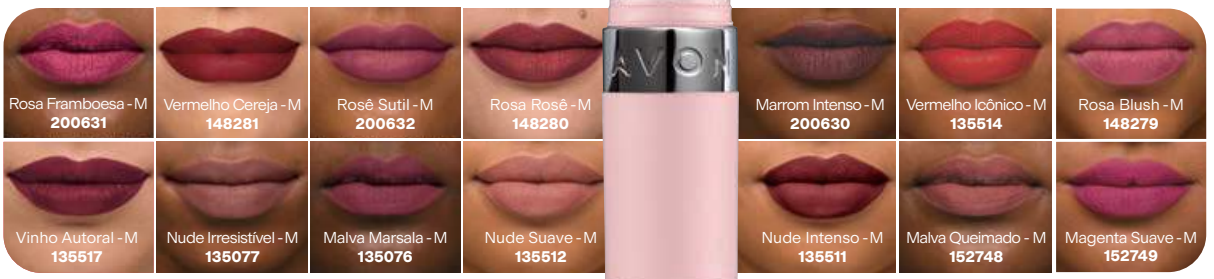

Vermelho
Vinho -C
152746

Malva
Suave -C
152737

Rosado
Frio -C
152747

Rosa
Quente -C
152742

Rosado
Coral -C
152743

Marsala
Rosê -C
152744

Cor-de-Rosa
Carmim -C
152720

Coral
Sutil -C
152734

Fúcsia
Profundo -C
152735

**BATONS
TRATAMAKE*
COM ÁCIDO
HIALURÔNICO****

Um super ativo
de skincare,
que hidrata e dá
volume aos lábios.

APÓS O USO

Linhas reduzidas e mais
suaves mesmo sem o batom.

**MAKE QUE TE
TRATA BEM**

Aponte a câmera do
celular e assista ao
vídeo dos batons
Tratamake.

FPS 13

Tratamake Avon
Hydramatic Batom
Matte 3,6 g | 05 pts

Rosa Framboesa - M
200631

Vermelho Cereja - M
148281

Rosê Sutil - M
200632

Rosa Rosê - M
148280