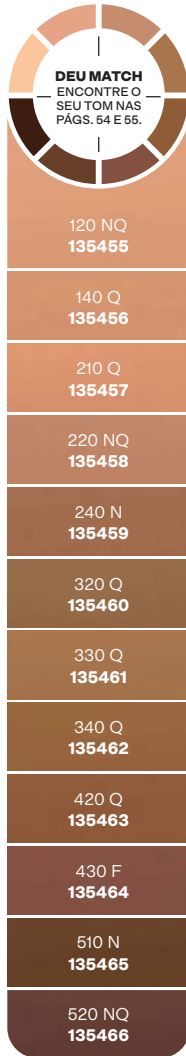

BASE BASTÃO MULTIFUNCIONAL

- Efeito Blur: disfarça a aparência dos poros.
- Acabamento matte com FPS 20.
- À prova d'água.

RS **29,99** CA DA