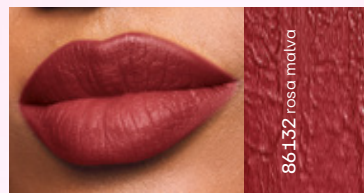

QDB POP Base Líquida, 30 ml

R\$ **34,90** cada

QDB POP

QDB POP

MAKE QUE
DES
COM
PLICA

CREMOSO

Acabamento
cremoso e lábios
hidratados

QDB POP Batom Cremoso,
3,6 g

R\$ **18,90** cada

SEMIMATE

Acabamento
semimate com
cores intensas

QDB POP Batom Semimate,
3,6 g

R\$ **18,90** cada

86132 rosa malva

86133 rosa radiante

86134 nude aveia