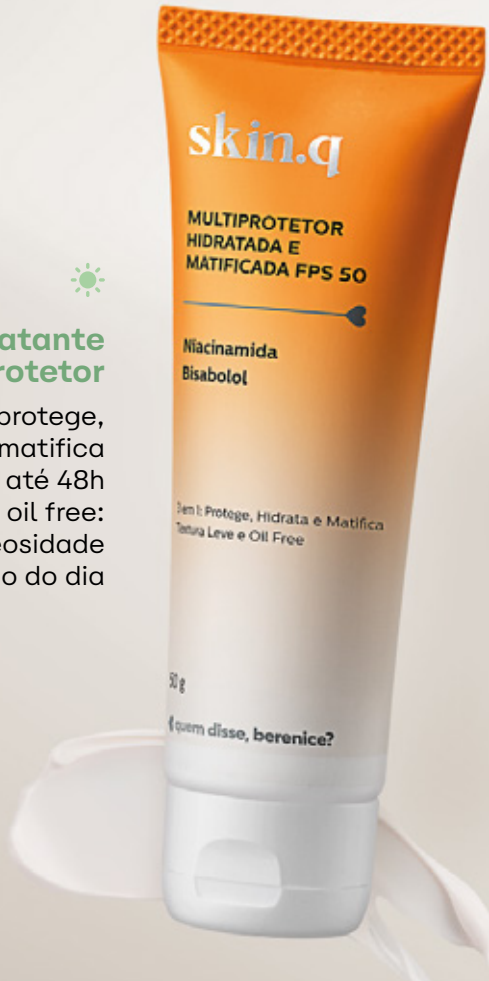

59766
Cremão Hidratante Facial
Repara e Acalma, 30 g

R\$ **57,90**

50016
Hidratante Facial Toda
Regenerada, 50 ml

R\$ **57,90**

1. limpar >

2. tratar >

3. hidratar >

4. proteger >

Para **todos** os tipos de pele

hidratar

Hidratante Multiprotetor

- 3 em 1: protege, hidrata e matifica
- Hidrata por até 48h
- Textura oil free: controla oleosidade ao longo do dia

51253
Multiprotetor Hidratada e
Matificada FPS 50, 50 g