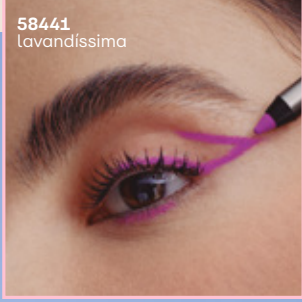

CARNA BERÊ

Longa **duração**

Resistente à água

Alta pigmentação e deslizamento

58441 lavandíssima

Lápis de Olhos, 1,2 g
R\$ 47,90

1 item	R\$ 38,32
2 itens	R\$ 33,53
3 ou +	R\$ 28,74

valor unitário