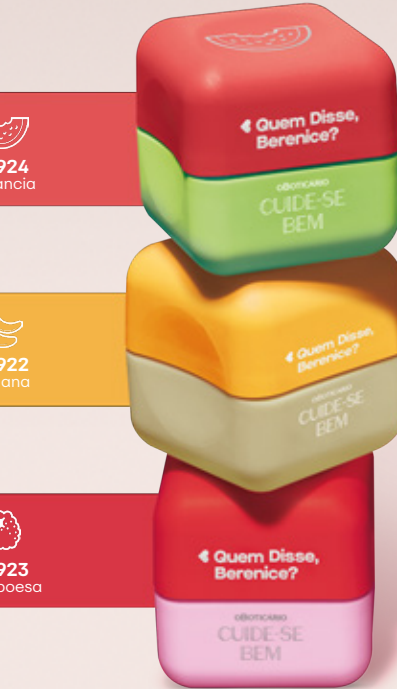

Balm Labial Cuide-se Bem, 6,2 g

R\$ 39,90

1 item	R\$ 31,92
2 itens	R\$ 27,93
3 ou +	R\$ 23,94

valor unitário

Oito cores com cheirinhos viciantes que você vai amar!

Cuide-se Bem

balms feira

85924
melancia

85922
banana

85923
framboesa

amoruda
86160

Toque
de cor

Textura
cremosa

Hidratação por
até 24h

Balm Labial Cuide-se Bem, 6,2 g

R\$ **39,90**
cada

amoruda
86160

Acabamento que
deixa o **look radiante**

Hidratante

batom cremoso

ATÉ 40% OFF

9
cores

56979
laranja
coralzinho

56978
framboesita