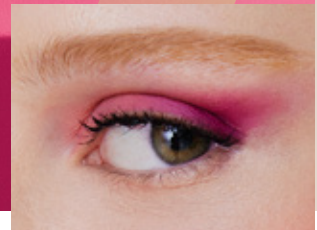

59485 Kit de Canetas Delineadoras
Livres e Determinadas, 3 unidades de
0,4 g cada

R$ **119,90**

Cerdas **finas**
Delineado **preciso**

86973 Minipaleta de Sombras
Chame as Meninas!, 4 g

R$ **82,90**

2 cores **mate**
2 cores **acetinadas**