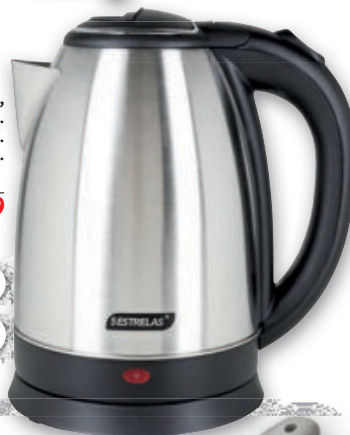

DE: ~~259,99~~
POR: **143,99**, cada

220 volts
Cód.: 5.535.964

110/127 volts
Cód.: 5.491.130

6. Cafeteira Elétrica, em plástico com jarra em vidro. Filtro permanente, placa aquecedora antiaderente que mantém o café quente. Sem opção de cor. Tam.: 22x20x16 cm cada.

DE: ~~299,99~~
POR: **179,99**, cada

220 volts
Cód.: 5.930.019

110/127 volts
Cód.: 5.930.002

Sistema corta pingos que permite retirar a jarra durante o preparo.

7. Chaleira Elétrica, em inox com plástico. Potência 1.500W. Cap.: 1.800 ml cada.

DE: ~~259,99~~
POR: **143,99**, cada

220 volts
Cód.: 6.503.641

110/127 volts
Cód.: 6.503.628

8. Cilindro para Massa, em aço cromado. Laminador de massas, pastéis e pães. Tam.: 36x15x24 cm. Cód.: 5.837.484