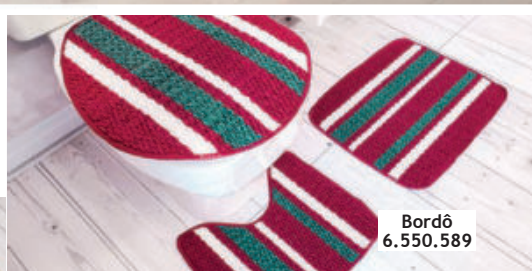

5. Capa de Cadeira 1 Peça, em poliéster com elastano.
-altura do encosto: 51 cm.
-largura do encosto: 45 cm.
-largura do assento: 41 cm.
DE: 49,99
POR: 27,99 cada