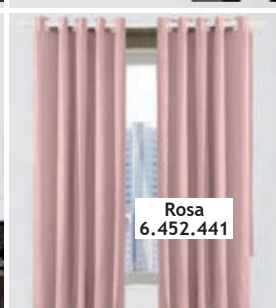

Para Varão Simples

4. Corta Luz Película, em PVC,
-largura aberta: 200 cm,
-altura: 140 cm,
-indicada para varão
de até 1,5 metros.
Cód.: 6.400.886

DE: ~~79,99~~

POR: **47,99**

Areia
6.605.606

Rosa
6.452.441