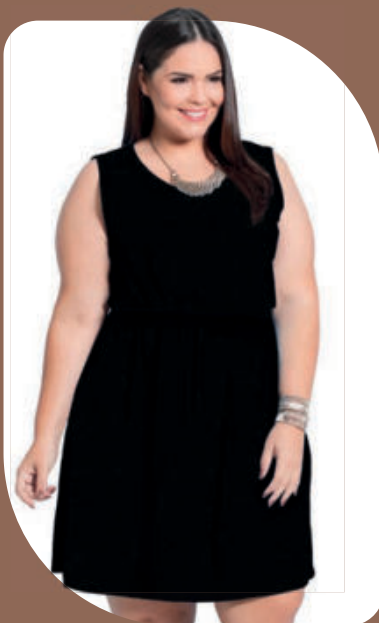

Preta
6.516.916

2. Vestido, em malha de poliéster. Elástico na cintura. Comp. clássico. Tam.: G-GG-XXG-XLG Cód.: 6.119.005

DE: ~~69,99~~
POR: **47,99**