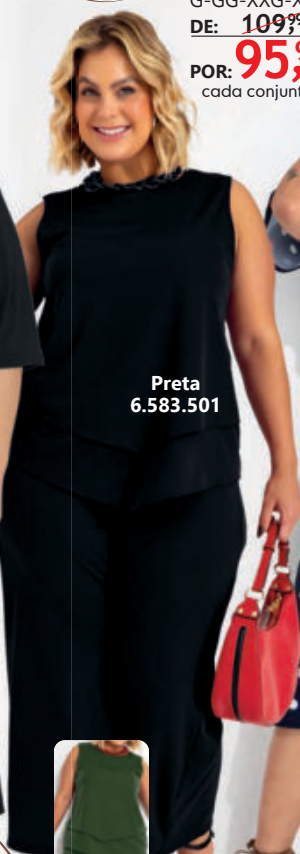

Preta
6.583.501

Verde
6.653.040

Púrpura
6.529.489