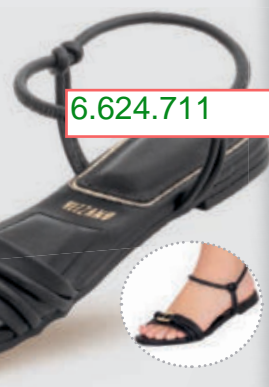

6.624.711

3. Rasteirinha Vizzano, em sintético. Solado em PVC. Tam.: 34 a 39 Preta 6.624.711

DE: 199,99
POR: 119,99

6.663.362