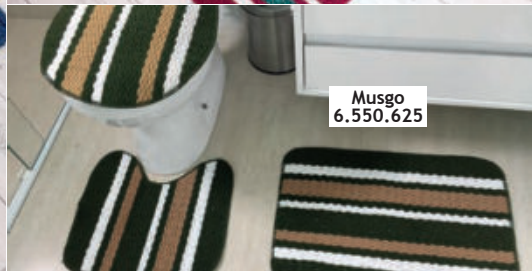

Bordô
6.550.589

Musgo
6.550.625

Winner CAMEBA