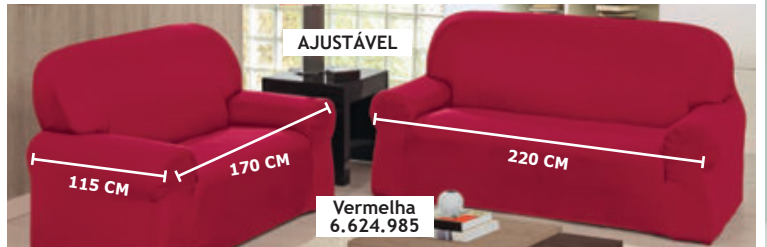

2. Manta para Sofá
Tam.: 140x170 cm
cada.

DE: ~~119,99~~

POR: **71,99** cada

83 g/m²

Bege
6.625.099

AJUSTÁVEL

115 CM, 170 CM, 220 CM

Vermelha
6.624.985