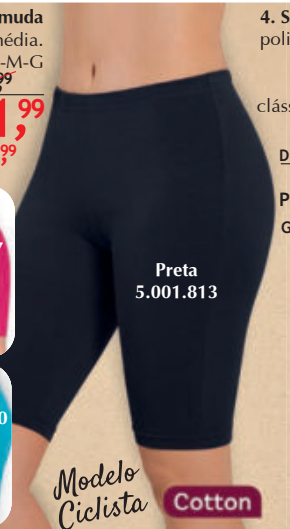

Vermelha
5.001.170

Marinho
5.001.362

Vermelha
5.001.192

Marinho
5.001.216

3. Bermuda Cintura média. Tam.: P-M-G
DE: ~~69,99~~
POR: **41,99**
GG **47,99** cada

Pink
5.001.807

Azul
5.001.790

Preta
5.001.813