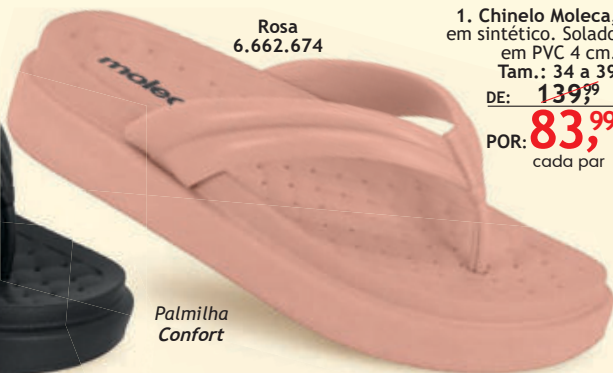

Palmilha
Confort

4. Chinelo Moleca,
em sintético.
Solado em PVC.
Tam.: 34 a 39
DE: **179,99**
POR: **107,99**
cada par

Palmilha
Confort

5. Sandália Moleca,
em sintético. Solado
flexível. Tam.: 34 a 39
Nude 6.625.416

DE: **159,99**
POR: **95,99**

6. Chinelo Moleca, em
sintético. Solado em PVC
3 cm. Tam.: 34 a 39
Nude 6.662.779

DE: **199,99**
POR: **119,99**

7. Chinelo Moleca, em
sintético. Solado em PVC
4 cm. Tam.: 34 a 39
Preta 6.662.762

DE: **159,99**
POR: **155,99**

moleca

Preta
6.662.668

Rosa
6.662.674

Palmilha
Confort

1. Chinelo Moleca,
em sintético. Solado
em PVC 4 cm.
Tam.: 34 a 39
DE: ~~139,99~~
POR: **83,99**
cada par

moleca

Preta
6.603.430