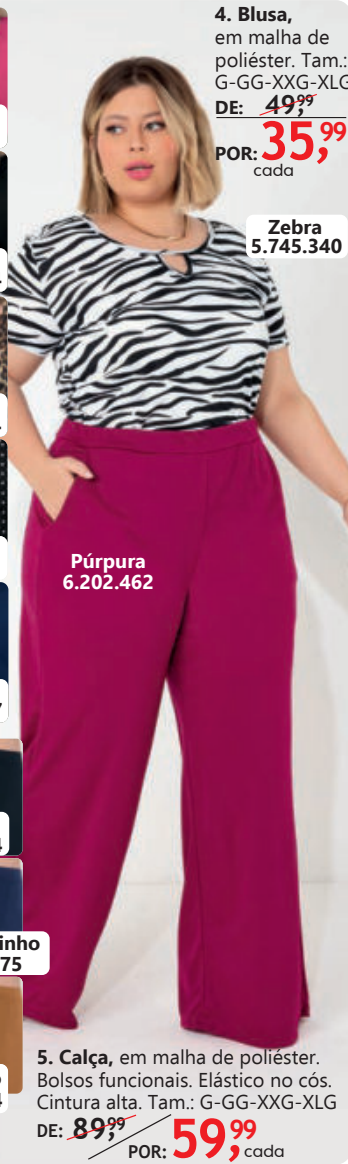

Marinho
6.295.827

Preta
6.384.014

Az I Marinho
6.483.875

Caramelo
6.484.984

4. Blusa, em malha de poliéster. Tam.: G-GG-XXG-XLG

DE: ~~49,99~~
POR: **35,99**, cada

Zebra
5.745.340

Listrada Marrom
6.583.974