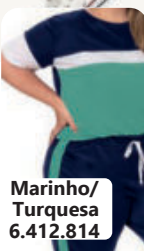

Marinho/Turquesa 6.412.814