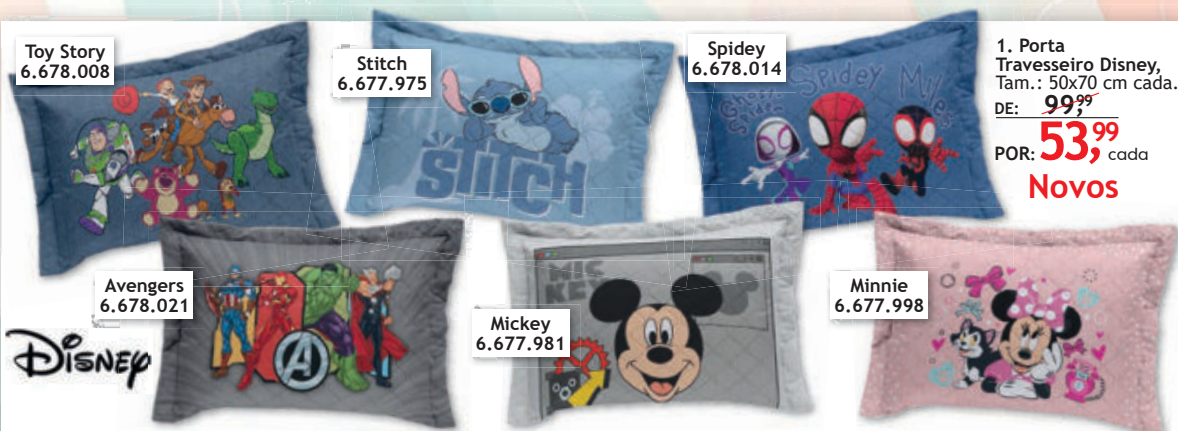

DE: **239,99**
POR: **167,99**

Poliéster

5. Jogo de Cobre-Leito Casal 3 Peças,
-1 cobre leito matelado (230x210 cm),
-2 porta travesseiros matelados
(45x65 cm cada). Cód.: 6.342.684

DE: **239,99**
POR: **143,99**