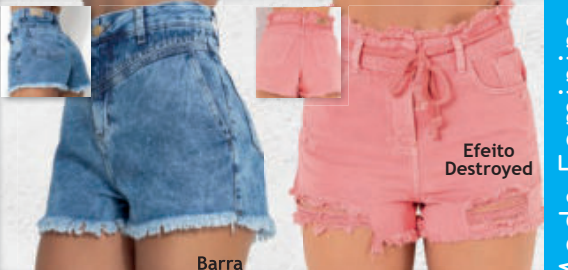

POR: **119,99**

8. Bermuda, em jeans com elastano. Fechamento em zíper e botão. Cintura alta. Tam.: 36-38-40-42-44-46 Cód.: 6.350.942 DE: ~~199,99~~

POR: **131,99**

Barra Desfiada

Efeito Destroyed

9. Short, em jeans. Fechamento em zíper e botão. Bolsos funcionais. Cintura alta. Tam.: 36-38-40-42-44 Cód.: 6.350.913 DE: ~~169,99~~