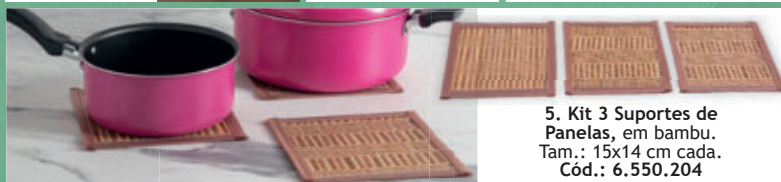

1. Copo, em vidro. Cap.: 470 ml. Cód.: 6.605.044

2. Taça de Licor, em vidro. Cap.: 50 ml. Cód.: 6.604.918

3. Copo Stitch, em plástico. Cap.: 350 ml. Cód.: 6.614.147