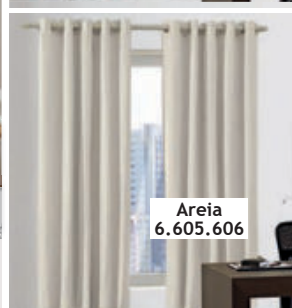

Areia
6.605.606