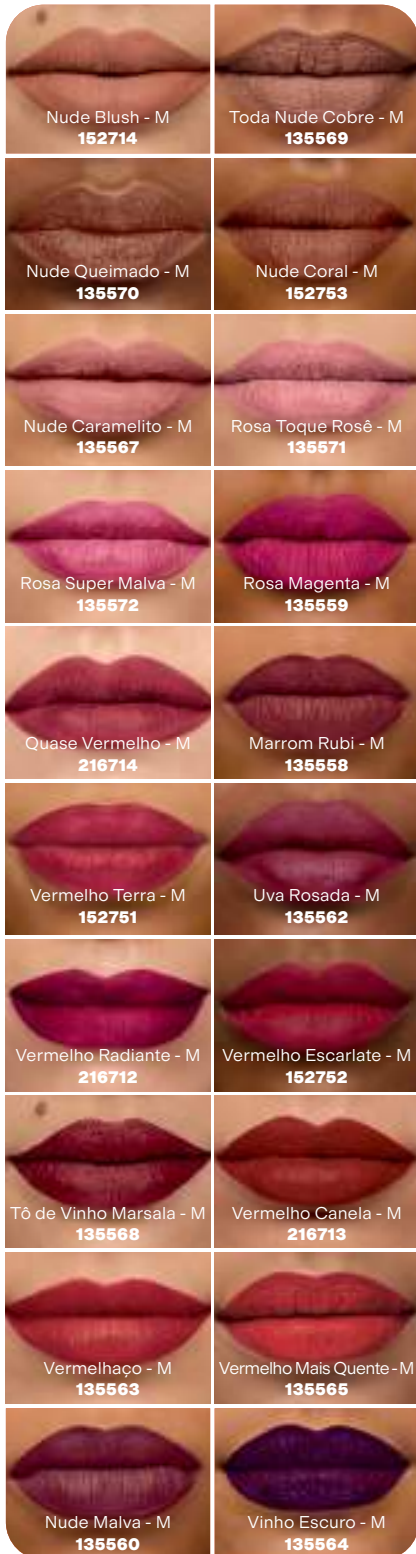

Avon Power Stay Delineador Líquido
para Olhos 72h 3,5 ml | 06 pts

MAIS DE
40%
OFF

DELINEADOR LÍQUIDO 72H

- Exclusiva tecnologia Colourlock: traço com alta fixação de cor.
- À prova d'água: cores ousadas e intensas para os seus looks.

**72H**

Lilás Empoderado
152761

Vermelho
Cereja
139328

Lima Guerreira
152760

Cobre Inspirador
152759

Marron Café
139325

*Oferta válida enquanto durarem os estoques.

MAQUIAGEM

matte ou brilho?

16 H

LÍQUIDO MATTE

Avon Power Stay
Batom Líquido Matte
16h 6 ml | 05 pts

RS **49,99** CA DA

10 H

PRECISO MATTE

Avon Power Stay
Batom Preciso Matte
10h 1,2 g | 05 pts