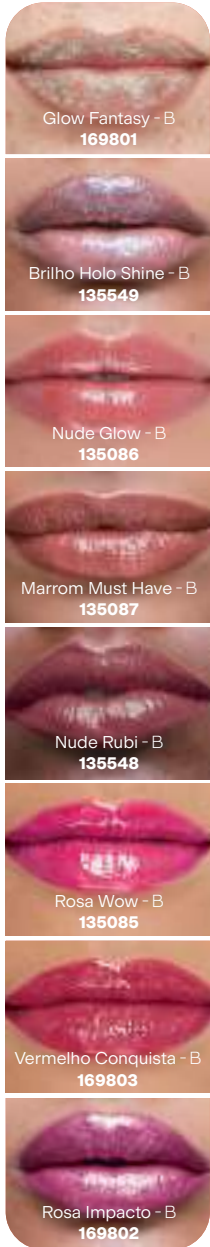

Avon Ultra Color
Batom Matte 3,6 g | 04 pts

R\$ **37,99** CA DA

*Em comparação ao antigo Batom Ultramatte Avon. Acabamentos: U - Ultramatte, B - Brilhante e S - Semimatte.

BRILHO

ULTRAGLOSS

Alto impacto de cor e brilho com pigmentos reflexivos. Efeito gloss sem grude!