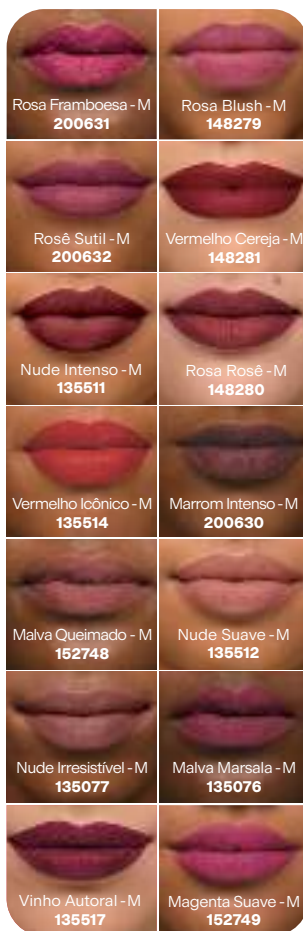

Avon Paleta de Sombras Matte e Brilhantes para Olhos A Boiadeira By Ana Castela 2,8 g | 09 pts
193410

~~RS 79,99~~

RS **69,99**

CANETA DELINEADORA 24H

Formato prático que ajuda a fazer o delineado perfeito.

Avon Power Stay Caneta Delineadora para Olhos A Boiadeira By Ana Castela Preta 1,2 ml | 06 pts
222053

~~RS 55,99~~

RS **49,99**

A modelo
usa Batom
Hydramatic
Matte Malva
Marsala.

make & skincare:

*hidrata e
dá volume*