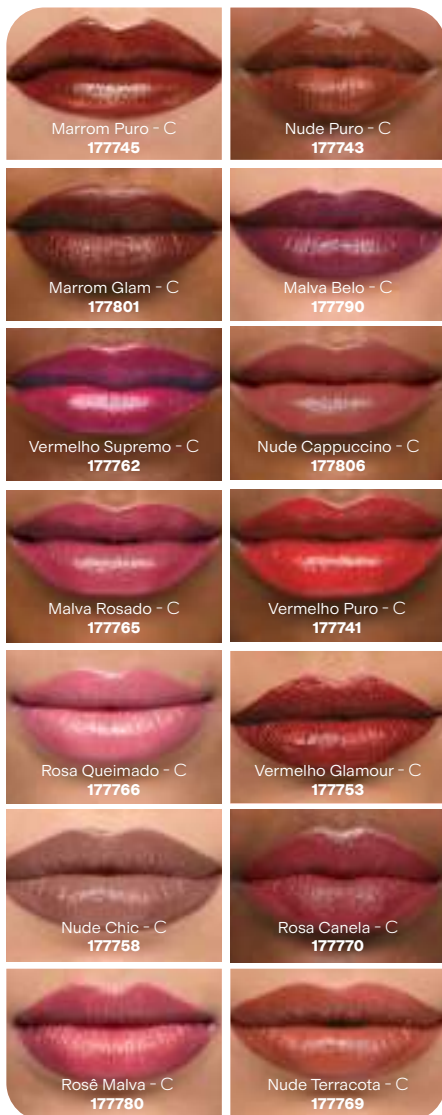

Hidrata os lábios com uma fórmula enriquecida com Vitamina E e óleo de abacate.

Avon Ultra Color Gloss Labial
7 ml | 04 pts

RS **37,99** CA DA

AVELUDADO

SEMIMATTE

Cor de impacto com acabamento aveludado e confortável nos lábios. Com manteiga de karité e Vitamina E.

Avon Ultra Color Lip Paint Batom Líquido
7 ml | 04 pts

RS ~~37,99~~ CA DA

RS **31,99** CA DA

um batonzão muda tudo

MAQUIAGEM

CREMOSO

ULTRACREMOSO

Hidrata com cobertura total de cor e ajuda a manter a aparência saudável. Com FPS 50.

Avon Ultra Color
Batom Cremoso
3,6 g | 04 pts

R\$ **37,99** CA DA

Acabamentos: C - Cremoso e P - Perolado.

Nude Terracota Glow - P
177777

Rosa Vibrante - P
177748

Glow Crystal - P
177807

Vermelho Glitz - P
177746

Malva Luz - P
177808

Marrom Cobre - P
177803

PEROLADO

ULTRABRILHANTE

Tem pigmentos perolados que deixam um superbrilho e uma cor intensa. Com FPS 15.

Avon Ultra Color Batom Brillhante 3,6 g | 04 pts

RS ~~37,99~~ CA DA