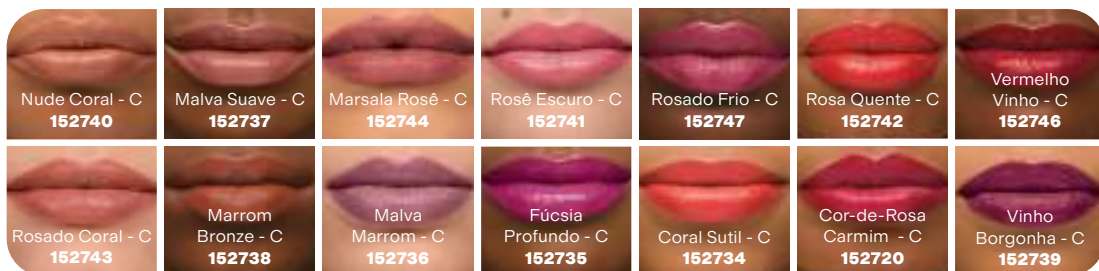

Um superativo de
skincare, que hidrata e
dá volume aos lábios.

*Tratamake Avon
Hydramatic
Batom Radiante
3,6 g | 05 pts*

R\$ 49,99 CA
DA

LEVE 2 PAGUE 1

CADA UNIDADE SAI POR R\$ 24,99

50% OFF

O valor total das 2 unidades é R\$ 49,98.

*Forma sódica (sodium hyaluronate/hialuronato de sódio). Acabamento: C - Cremoso.

**tom
perfeito**
*e sem
erros*

Descubra base, pó e corretivo ideais pra sua pele, a partir dos 20 rostos ao lado, que variam do grupo 100 (claro) até o 500 (escuro).