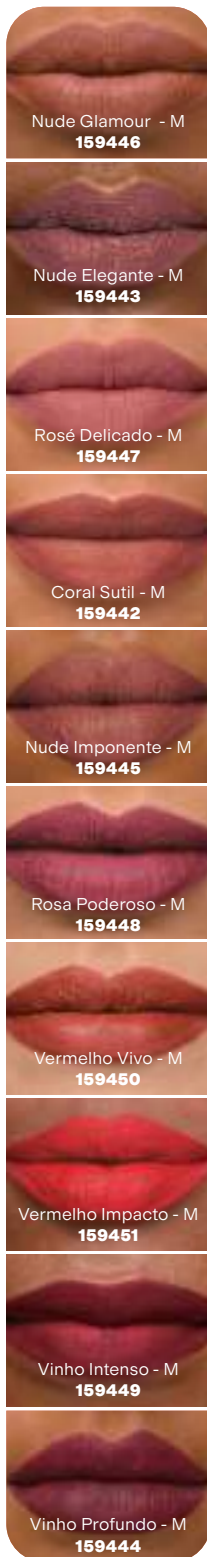

10 H

PRECISO MATTE

Avon Power Stay
Batom Preciso Matte
10h 1,2 g | 05 pts

R$ **47,99** CA DA

16 H

EFEITO GLITTER

BATOM LÍQUIDO

- Brilho multidimensional.
- Não transfere e não borra.

Avon Power Stay
Batom Líquido Matte Glitter
Effect 16h 7 ml | 05 pts

R$ ~~49,99~~ CA DA

R$ **43,99** CA DA