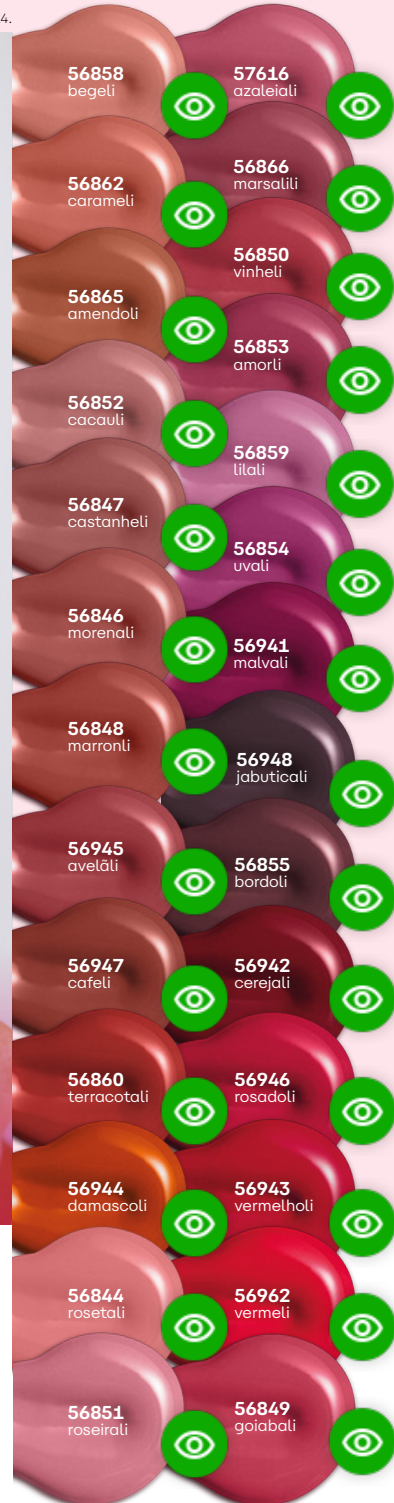

Batons sequinhos do jeito que você gosta!

Instamatte

*Com base nos indicadores de venda do ano de 2024.

favorito
mais vendido

27
cores

batom líquido

Não acumula
nos vincos dos
lábios, ressaltando
sua **beleza natural**

A modelo está usando o Batom Líquido Instamatte Vermeli.

Acabamento
supermate

Cobertura
confortável

Fixação de **até 6h**

Batom Líquido Instamatte, 4 ml

R$ **49,90** cada