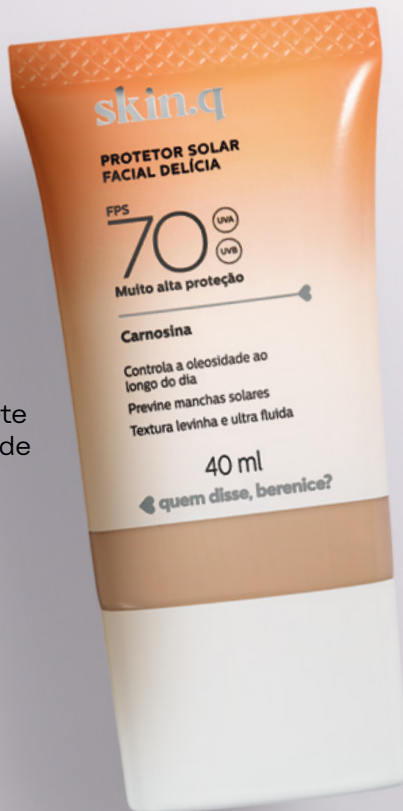

1. limpar >

2. tratar >

3. hidratar >

4. proteger v

Para **todos** os tipos de pele

proteger

Protetor Solar

- Rápida absorção
- Textura ultrafluida: não pesa e não derrete
- Controla a oleosidade ao longo do dia