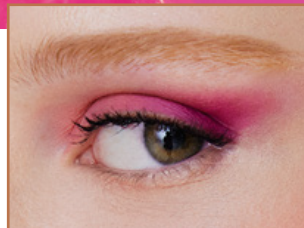

86973 Minipaleta d... as Chame as Meninas!, 4

R$ 82,90