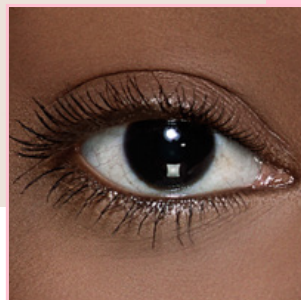

# máscaras para cílios

**Não aglomera**  
Volume da raiz às pontas  
Secagem rápida

55596  
Máscara de Cílios dos Sonhos, 10 g

R\$ **52,90**

COMPRE O LANÇAMENTO CREAMY TINT\* E PAGUE R\$ 44,97

**Alta definição**