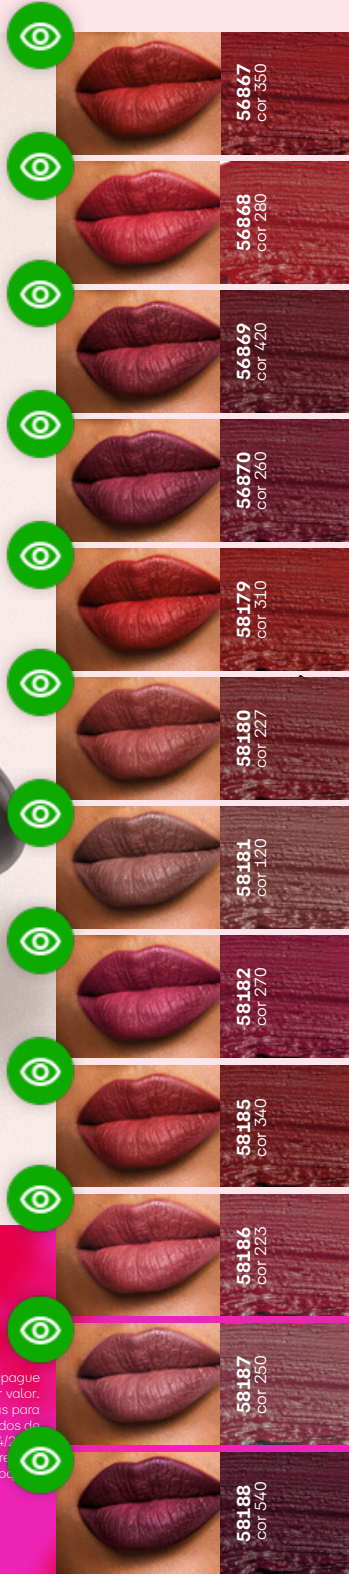

75316  
marron terra

75315  
nudetom

75320  
rosácia

75319  
rosetom

75313  
vermelito

56974  
rosadíssimo

\*Leve 2 batons e pague somente o de maior valor. Ofertas válidas para itens selecionados de 06/04/2026 a 12/04/2026 ou enquanto durarem os estoques.

Acabamento  
**mate**

Cobertura  
**alta**

Longa duração

**SEMANA  
DO BEIJO**

De 06 a 12 de abril

**LEVE 2  
PAGUE 1\***

Batom Mate Alta  
Pigmentação, 3,8 g

R\$ **52,90**  
cada

**Quem disse** que cremosidade nunca é demais? Acertou!

Quem Disse, Berenice?

# batom cremoso

Textura macia, que não deixa uma sensação pegajosa, e cor intensa desde a primeira aplicação

12  
cores

**SEMANA DO BEIJO**

De 06 a 12 de abril

**LEVE 2  
PAGUE 1\***

Batom Cremoso, 3,8 g

R\$ **29,90**