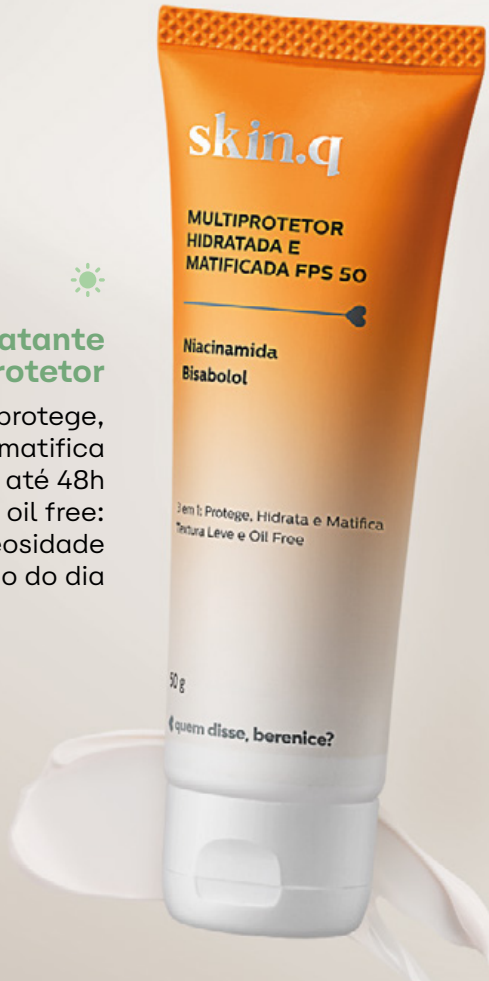

## Hidratação sem pesar

- Textura em gel oil free
- Acelera a regeneração da pele
- Hidrata, repara e suaviza

59766  
Cremão Hidratante Facial  
Repara e Acalma

R\$ **57,90**

50016  
Hidratante Facial  
Regenerada, com

## Hidratante Multiprotetor

- 3 em 1: protege, hidrata e matifica
- Hidrata por até 48h
- Textura oil free: controla oleosidade ao longo do dia

51253  
Multiprotetor Hidratada e  
Matificada FPS 50, 50 g