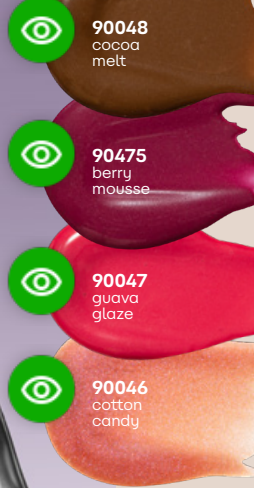

nah cardoso