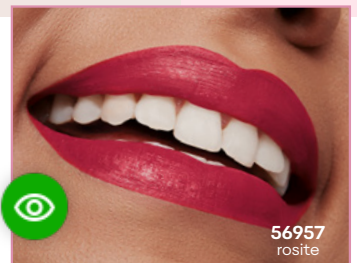

BENEFÍCIOS

4 em 1

- Altíssima pigmentação
- Aplicação confortável
- Acabamento cremoso
- Alta durabilidade

Textura
macia e cremosa

Altíssima
pigmentação

Hidratação por
até 24h

-30%

Batom Líquido Cremoso dos Sonhos, 4 ml

R$ **52,90**

R$ **36,90** cada

economize R$ 16,00