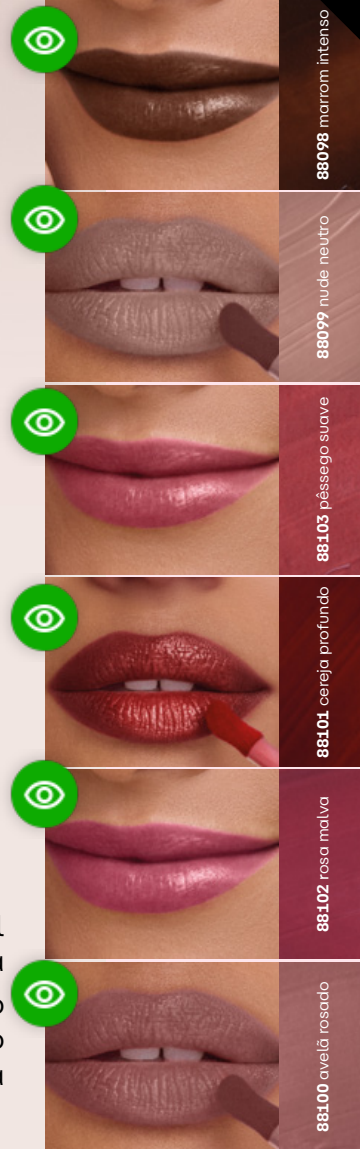

economize R\$ 15,00

Saiba mais >

O conforto do creamy  
com o **efeito do tint**

Creamy Tint

# tint labial

ATÉ 20% OFF

6  
cores

88098  
marrom intenso

Muito confortável  
na boca  
Não borra, não  
escorre e não  
resseca

88098 marrom intenso

88099 nu de neutro

88103 pêssego suave

88101 cerejeja profundo

88102 rosa malva

88100 avelã rosado

Textura  
**cremosa**

Fórmula tint  
**confortável**

Permite construir  
**camadas**

-20%

Creamy Tint, 4 ml

R\$ ~~74,90~~

R\$ **59,90**  
cada

economize R\$ 15,00

Aplicação com  
efeito creamy

Duas horas, depois o  
efeito tint continua

88101

Acabamento que  
deixa o **look radiante**

Hidratante