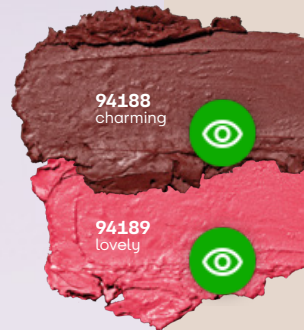

Blush Stick on the Go **Edição Limitada***

nah cardoso

- Fácil de esfumar e construir camadas