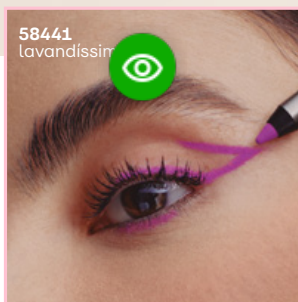

87520
marronzix

55237
marrnlito

55231
verdezulex

55236
rosaton

55235
zuzulino

55240
azulax

55239
begete

55229
cobrezimo

55232
brancolito

56985
pinkete

56983
uvíssima

56984
laranjete

58441
lavandíssima

77814
pretuco

58441
lavandíssima

Longa **duração**

Resistente à água

Alta pigmentação
e deslizamento