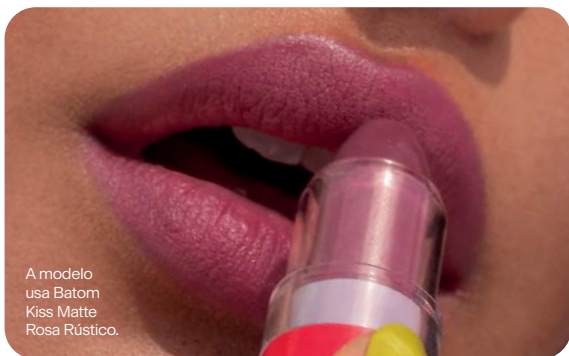

A modelo usa Batom Kiss Matte Rosa Rústico.

Rosa Rústico