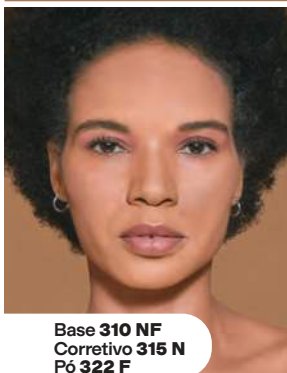

MÉDIO
GRUPO 300

Base 310 NF
Corretivo 315 N
Pó 322 F