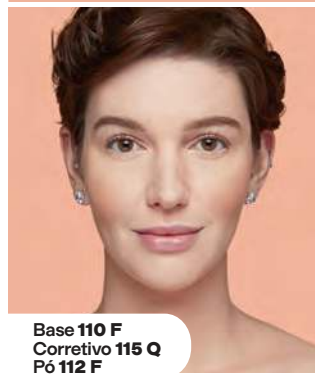

AINDA TEM DÚVIDA?

Aponte a câmera do celular para o QR Code e saiba mais.

CLARO
GRUPO 100