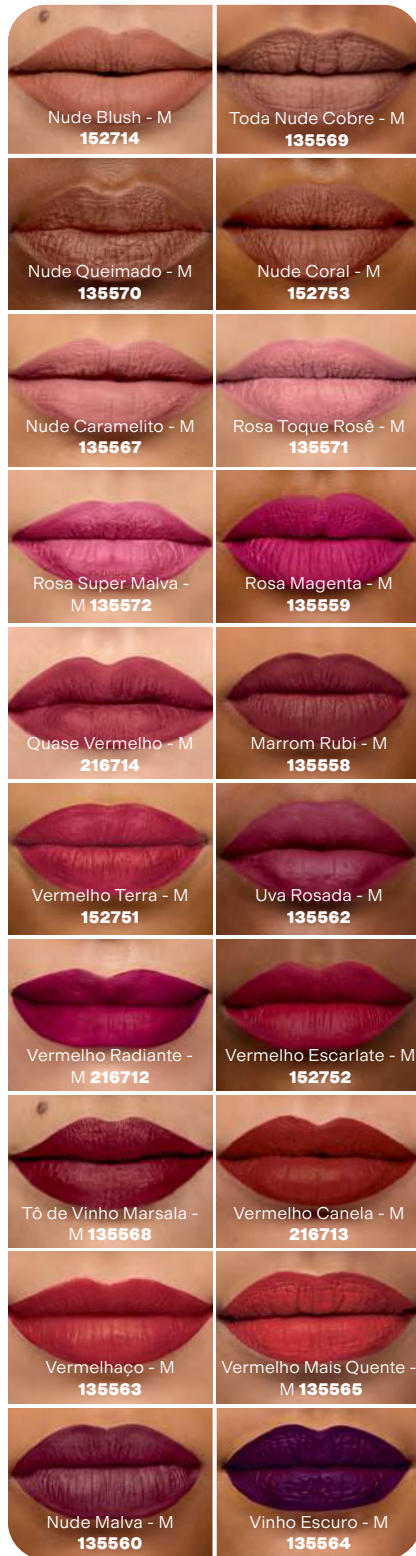

Avon Power Stay Máscara
para Cílios à Prova D'Água
24h 10 ml | 07 pts
135237

~~R\$ 59,99~~

R\$ **49,99**

ANTES

DEPOIS

A modelo
usa Batom
Líquido Matte
Vermelhoço.

MAQUIAGEM

de boca matte

Com batom muito resistente, que
não transfere. Pode testar!

16 H

LÍQUIDO MATTE

Avon Power Stay
Batom Líquido Matte
16h 6 ml | 05 pts

~~RS 49,99~~ CA DA

RS **39,99** CA DA

20% OFF

Acabamento: M - Matte.

matte ou brilho?

MAQUIAGEM

10 H

Avon Power Stay
Batom Preciso Matte
10h 1,2g | 05 pts

PRECISO MATTE

16 H

EFEITO GLITTER

- Aperte os lábios para ativar as partículas de um brilho multidimensional.
- Não transfere e não borra.