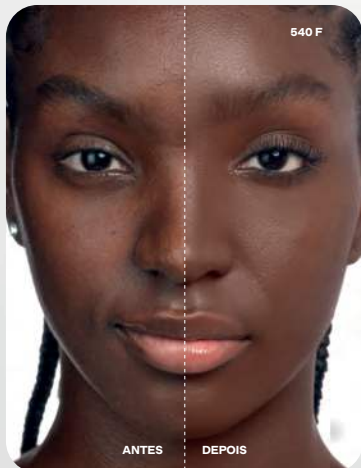

BASE MATTE REAL

- Acabamento matte: pele sequinha o dia todo.
- Cobertura tão alta que funciona como corretivo.

Matte Real Base Líquida
Matte à Prova D'Água
20 ml | 03 pts

RS ~~29,99~~ CA DA

RS **23,99** CA DA **20%** OFF