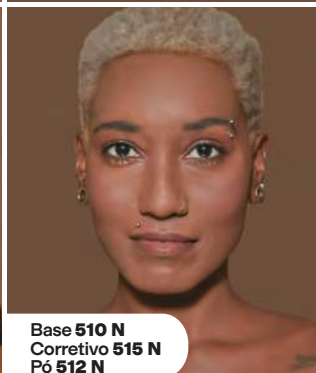

ESCURO
GRUPO 500

Base 510 N
Corretivo 515 N
Pó 512 N