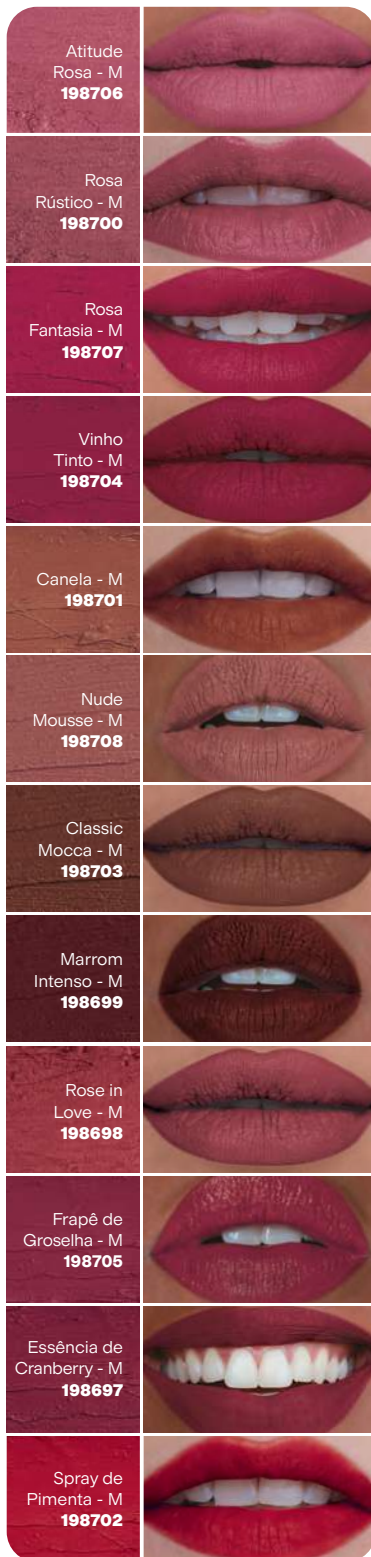

NOVAS CORES

NOVA FÓRMULA

Acabamento: M - Matte. *Este é um produto cosmético de uso externo. Não contém álcool.