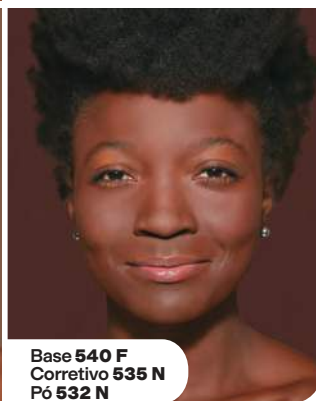

Base 240 N
Corretivo 235 N
Pó 232 N

Base 340 Q
Corretivo 335 Q
Pó 352 N

Base 440 NF
Corretivo 435 N
Pó 432 N

Base 540 F
Corretivo 535 N
Pó 532 N

MAQUIAGEM

Livre de óleos

18 H

**CORRETIVO
POWER STAY 18H**
Cobre a vermelhidão
da pele e olheiras.