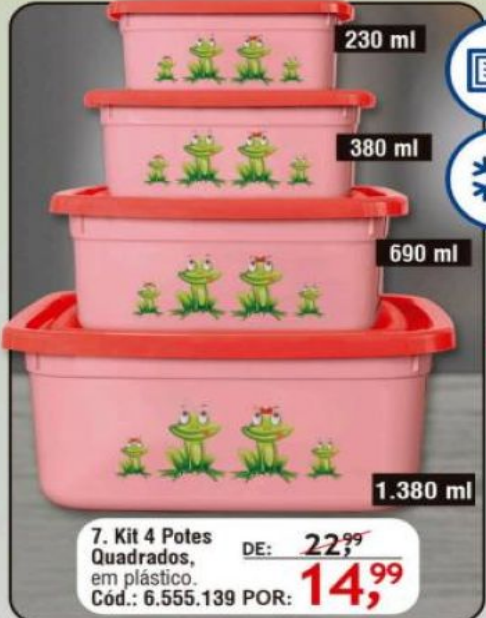

7. Kit 4 Potes
Quadrados,
em plástico.
Cód.: 6.555.139
DE: ~~22,99~~
POR: **14,99**