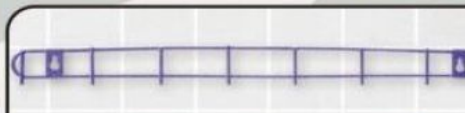

15. Cabideiro 8 Ganchos, em metal. Sem opção de cor. Tam.: 40 cm. Cód.: 6.330.815

DE: ~~19,99~~

POR: **12,99**