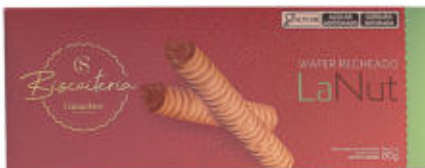

80 g | 1003082

Wafer Recheado LaNut

Wafers com recheio de creme de avelã.