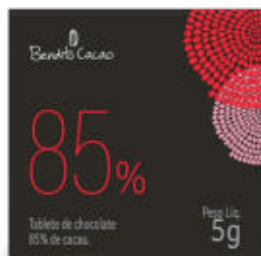

R\$ **6,49** cada

*feitas com um
carinho especial*

para mim

TRUEAS

TABLETES 5g

Pequenos tabletes com
várias graduações de
cacau, uma para cada
momento.

pe
que
nas

TABLETES 5g R\$ 1,39 cada

1002946 | Chocolate **branco**.

1002947 | Chocolate ao leite
28% cacau.

1003059 | Chocolate ao leite
55% cacau.

1002948 | Chocolate intenso
70% cacau.

1002945 | Chocolate intenso
85% cacau.

1002964 | Chocolate ao leite
sabor **café.**

1002962 | Chocolate ao leite
sabor **menta.**

perfeito para
se deliciar

por
ções

18 g | 1002635

laCreme Kids ao Leite

Chocolate ao leite com recheio sabor leite.

Uma experiência inesquecível a cada **mordida.**