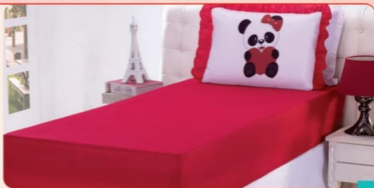

SULTAN
Veste a casa

Lena
6.454.230

Toque de Péssego

Leocácia
6.454.312

Poliéster

DE: 119,99

POR: 59,99

50%
DESCONTO

DE: 129,99

POR: 69,99 cada jogo

DE: 139,99

POR: 79,99 cada jogo

NOVOS

Tropical
Casal 6.497.299
Queen 6.497.393

Star
Casal 6.497.253
Queen 6.497.364

MALHA

Jay
Casal 6.497.224
Queen 6.497.329

120 g/m²

Para deixar o quarto
Ainda mais Fofo, Alegre
e Aconchegante

Poliéster

DE: 109,99

POR: 59,99

DE: 129,99

POR: 69,99 cada jogo

Poliéster

DE: 139,99

POR: 79,99 cada jogo

NOVOS

Aquarela
Casal 6.497.136
Queen 6.497.201

Primavera
Casal 6.497.142
Queen 6.497.218

O Melhor Lugar para Encontrar Tudo que Precisa!

Quatro Estações