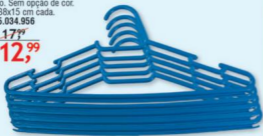

3. Kit 5 Cabides, em plástico. Sem opção de cor. Tam.: 38x15 cm cada. Cód.: 5.034.956

DE: ~~17,99~~
POR: **12,99**

DE: ~~17,99~~
POR: **9,99**