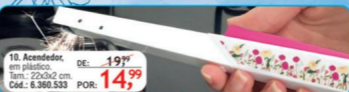

10. Acendedor,
em plástico.
Tam.: 22x3x2 cm.
Cód.: 6.360.533

DE: **19,99**

POR: **14,99**

Produtos Indispensáveis para sua Cozinha!

Quatro Estações