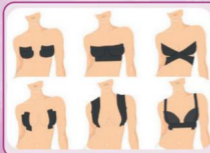

Formas de Uso