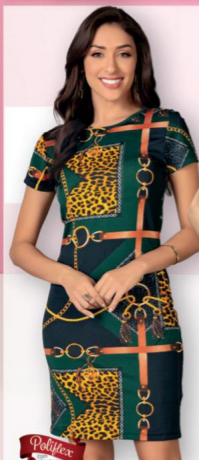

Preta
6.261.818

Poliflex
Bastante

DE: **49⁹⁹**
POR: **39,99**
GG **44⁹⁹**