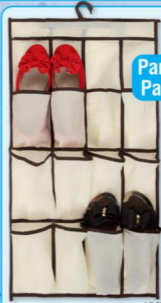

Para 6 Pares