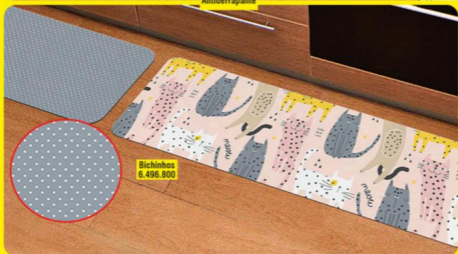

Antiderrapante

Bichinhos
6.496.800

NOVOS

DE: 79,99

POR: 39,99

cada jogo

**50%
DESCONTO**