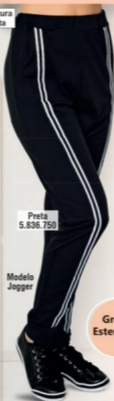

Preta
5.836.750

Modelo Jogger

Grade Estendida

Cintura Alta