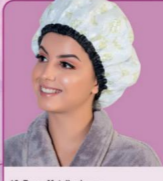

16. Touca Metalizada, em polipropileno com elástico. Potencializa o tratamento capilar e hidratação. Tam. único. Cód.: 5.974.303
DE: ~~12,99~~
POR: **7,99**