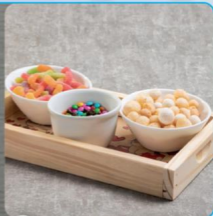

NOVOS

Rosa 6.498.327

Azul 6.498.310

50%
DESCONTO

1. Quadro, em MDF
Tam.: 21x21x21 cm.

DE: **49,99**

POR: **24,99** cada

DE: **29,99**

POR: **19,99**

DE: **17,99**

POR: **12,99**

Gatinhos
6.487.994

Primavera
6.487.766

DE: **59,99**

POR: **34,99** cada

Coração
6.488.004

5. Bandeja Organizadora, em madeira. Tam.: 25x19 cm. Cód.: 6.487.772

DE: **59,99**

POR: **34,99**

NOVO

6. Tábua Decorativa 1 Peça, em madeira. Tam.: 37x13 cm. Cód.: 6.488.027

DE: **49,99**

POR: **29,99**

7. Prateleira Multiuso, em madeira. Tam.: 50x28x16 cm. Cód.: 6.487.509

DE: **99,99**

POR: **79,99** cada

Fácil Montagem

DE: **59,99**

POR: **39,99** cada

Faça o seu dia a dia mais Bonito com Quatro Estações!

Quatro Estações

DECORAÇÃO

103