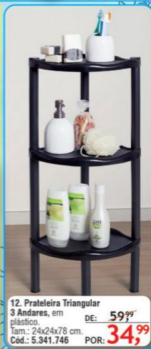

12. Prateleira Triangular 3 Andares, em plástico. Tam.: 24x24x78 cm. Cód.: 5.341.746

DE: 59,99
POR: 34,99