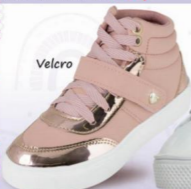

Pink
6.436.462

**NOVA
COR**

Azul
6.499.892

Cano
Médio

Detalhe
em
Veludo

1. Tênis, em PVC.
Solado flexível.
Tam.: 26-28-30-32
DE: **69,99**
POR: **49,99**, cada par

2. Bota, em sintético.
Solado em PVC.
Tam.: 26-28-30-32
Preta 5.724.354
DE: **99,99**
POR: **69,99**

Estampa
Sublimática

Glitter

Briho

Cano
Médio

3. Tênis, em tecido.
Solado em PVC.
Tam.: 26-28-30-32-34
Preta/Rosa 5.377.568
DE: **89,99**
POR: **59,99**

4. Tênis, em tecido.
Solado em PVC.
Tam.: 28-30-32-34
Cinza 6.232.395
DE: **109,99**
POR: **79,99**

5. Tênis, em tecido.
Solado em PVC.
Tam.: 28-30-32-34
Rosa 6.361.133
DE: **109,99**
POR: **79,99**

Velcro

NOVO

**35%
DESCONTO**

**COMPROU
ITEM 6,
GANHOU!**

Loiô

DE: **139,99**

6. Tênis, em sintético.
Solado em PVC.
Tam.: 28-30-32-34
Nude 6.135.565
DE: **109,99**
POR: **79,99**

7. Tênis, em sintético.
Solado em PVC.
Tam.: 28-30-32
Branca 6.499.857
DE: **139,99**
POR: **99,99**

DE: **139,99**
POR: **89,99**

Cano
Médio

Cano
Médio

Cano
Alto
Velcro

9. Bota, em sintético.
Solado em PVC.
Tam.: 28-30-32-34
Rosa 6.361.185
DE: **119,99**
POR: **89,99**

10. Tênis, em sintético.
Solado em PVC.
Tam.: 28-30-32-34
Pink 6.487.819
DE: **159,99**
POR: **119,99**

11. Tênis, em sintético.
Solado em PVC.
Tam.: 28-30-32-34
Rosê 6.487.825
DE: **159,99**
POR: **119,99**

Quatro Estações, Dedicados à sua Satisfação!

Quatro Estações

CALÇADOS

67