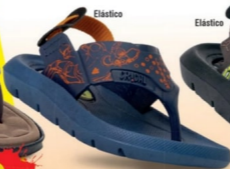

DE: 44,99

POR: 24,99

40%
DESCONTO

2. Sandália, em sintético. Solado flexível.
Tam.: 18-20-22-24
Azul 6.487.270

DE: 39,99
POR: 29,99