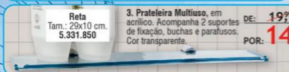

Reta
Tam.: 29x10 cm.
5.331.850

DE: 19,99
POR: 14,99 cada