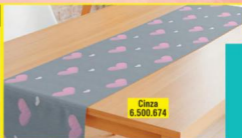

Cinza
6.500.674