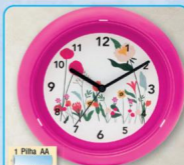

1 Pilha AA

Não inclusa

6. Relógio de Parede, em
plástico. Tam.: 24 cm.
Cód.: 6.354.640

DE: **49,99**

POR: **29,99**