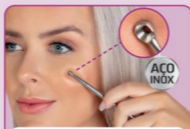

DE: **19,99**
POR: **14,99**