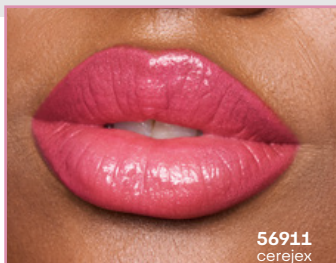

Alto
brilho ***

56911
cerejex

Gloss dos Sonhos, 4 ml

R\$ **49,90** cada

BOCA

Gloss com
alta dose de brilho!

Dos Sonhos ◀ Edição limitada*

*Sujeito a disponibilidade de estoque.