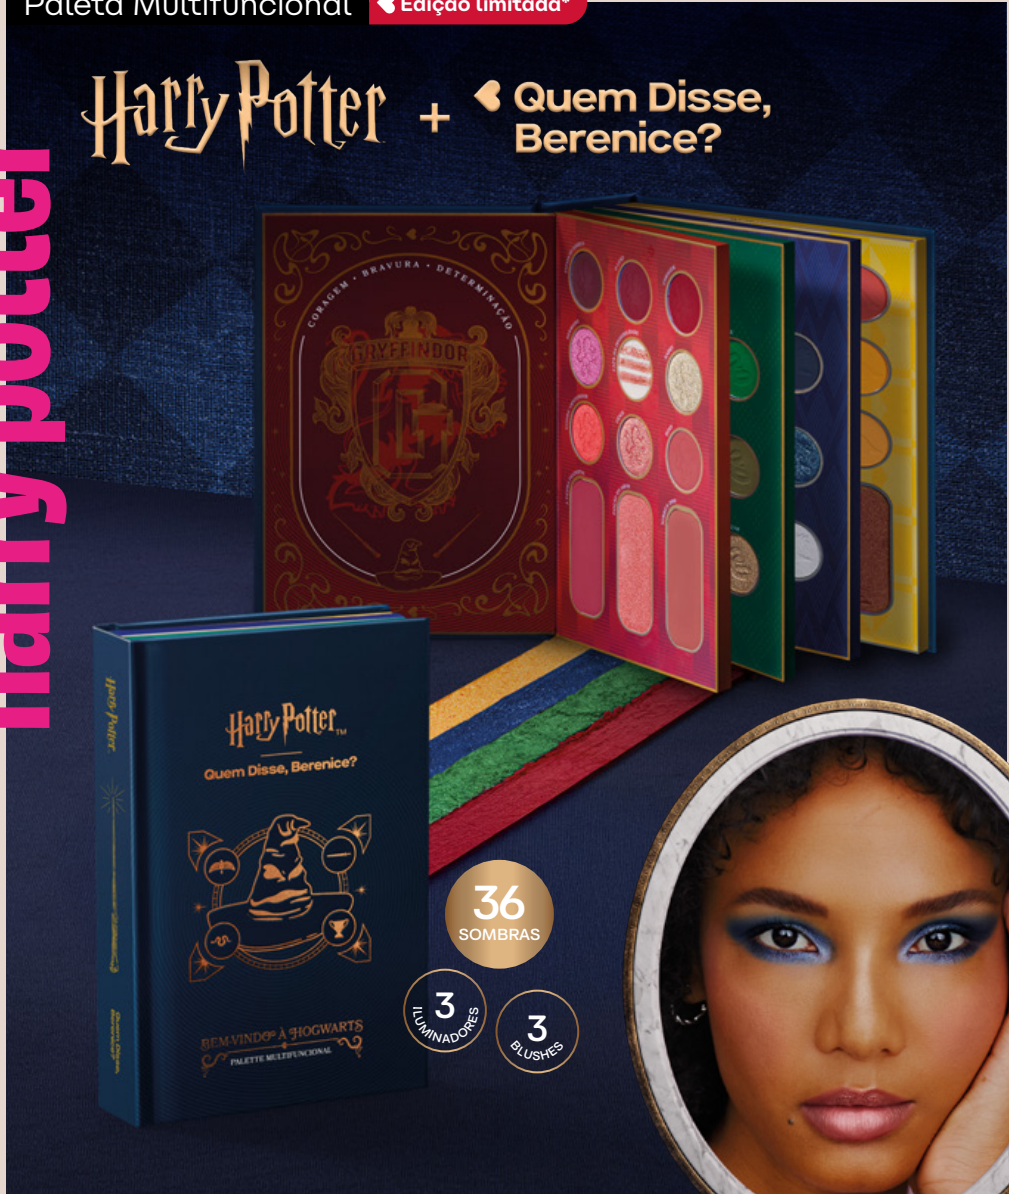

nah cardoso

Fácil de esfumar e
construir camadas

94188
charming

94189
lovely

NAH

Alta
pigmentação

Acabamento
sequinho

Blush Stick on the Go, 5 g

R\$ **64,90**
cada

*Sujeito a disponibilidade de estoque.

A magia **está de volta**
à sua make!

*Sujeito a disponibilidade de estoque. © & ™ WBEI. (s25)

Paleta Multifuncional **Edição Limitada***

harry potter

Harry Potter + Quem Disse, Berenice?

36
SOMBRAS

3
ILUMINADORES

3
BLUSHES

Cores inspiradas nas
**casas de
Hogwarts**

Alta
pigmentação

56321
Paleta Multifuncional Bem-vindo à
Hogwarts, 54 g

R\$ **249,90**