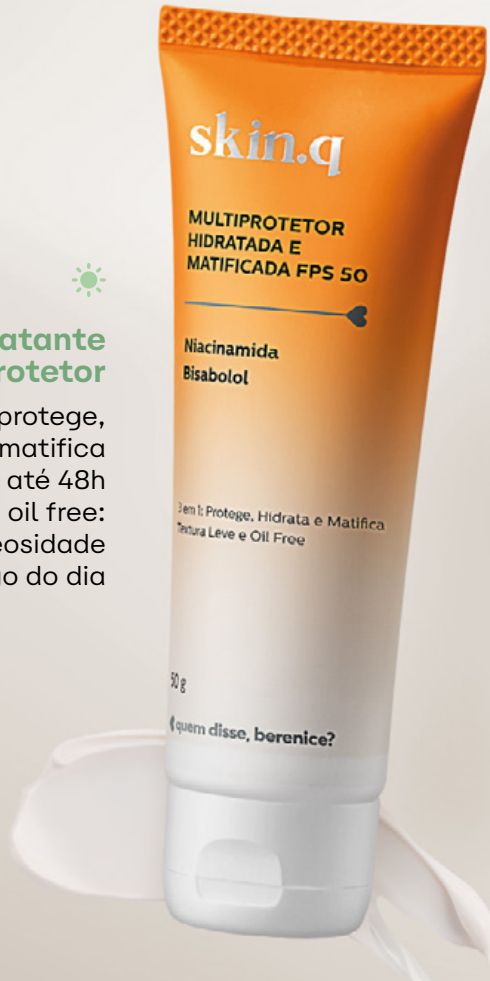

- Sem fragrância
- Efeito calmante imediato
- Hidrata e repara intensamente

Hidratação sem pesar

- Textura em gel oil free
- Acelera a regeneração da pele
- Hidrata, repara e suaviza

59766
Cremão Hidratante Facial
Repara e Acalma, 30 g

R\$ **57,90**

50016
Hidratante Facial Toda
Regenerada, 50 ml

R\$ **57,90**

1. limpar >

2. tratar >

3. hidratar >

4. proteger >

Para **todos** os tipos de pele

hidratar

Hidratante Multiprotetor

- 3 em 1: protege, hidrata e matifica
- Hidrata por até 48h
- Textura oil free: controla a oleosidade ao longo do dia

51253
Multiprotetor Hidratada e
Matificada FPS 50, 50 g