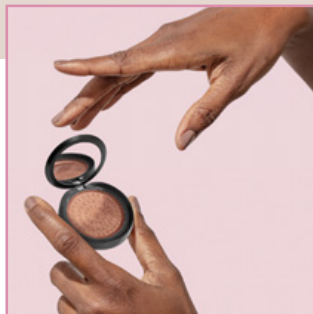

58288
douradix

59138
roseluz

use com:

Aspecto
**saudável
e iluminado**

Acabamentos
**cintilante,
luminoso e
perolado**

Pó Iluminador Compacto, 5 g

R\$ **79,90** cada

ROSTO