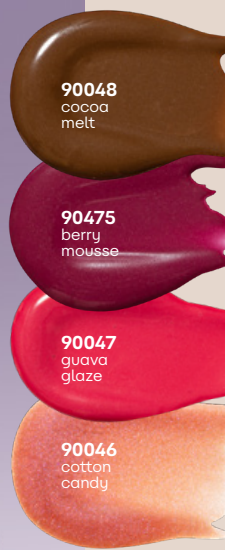

Brilho, hidratação
e glow

Gloss Labial Peptide Lips

Edição limitada*

nah cardoso