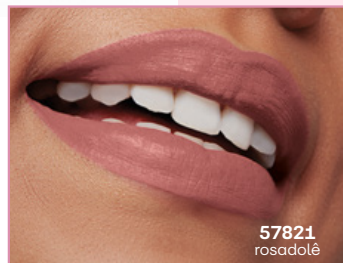

¹De forma temporária. Com 45 dias de uso contínuo, é possível notar melhores resultados de aumento, preenchimento e contorno dos lábios.

Acabamento
semimate

Cobertura
uniforme

Hidratação por **até 8h**

-30%

Batom Stick Volumão, 3,4 g

R$ **57,90**

R$ **37,90**
cada

economize R$ 20,00