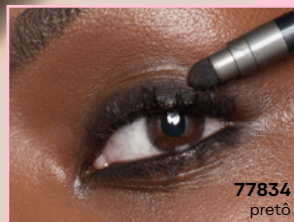

*Com base nos indicadores de venda do ano de 2024.

delineadores

-40%

77918
Caneta Delineadora Olhos
Fininha, 1 ml

R\$ 58,90

R\$ 34,90
cada

economize R\$ 24,00

77834
pretô

77835
marrô

Leve também

-40%

77917
Delineador de Olhos
Líquido Pretolino, 2,5 ml

R\$ 52,90

R\$ 30,90
cada

economize R\$ 22,00

favorito
mais vendido*