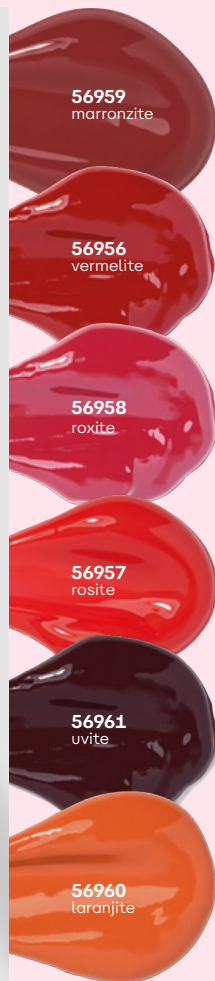

A linha criada com os desejos queridinhos das Berês é tudo o que **você sempre sonhou!**

Dos Sonhos

batom líquido

6
cores