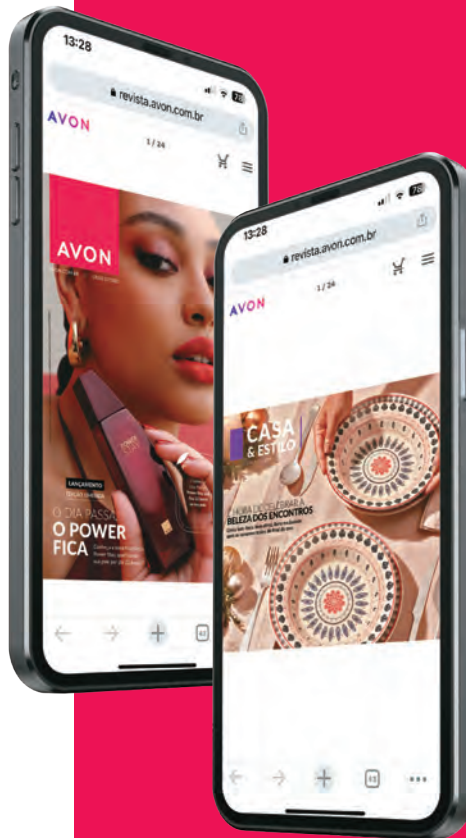

CRIANÇAS

- 62 COLÔNIAS
- 64 HORA DO BANHO
- 68 LANCHE LEGAL
- 74 DIVERTIDA MENTE

OFERTAS EXCLUSIVAS DIRETO NO SEU CELULAR.

ACESSE AS VERSÕES DIGITAIS DAS REVISTAS DE ONDE ESTIVER, QUANDO QUISER.

WWW.AVON.COM.BR

Aponte a câmera do seu celular para o QR Code acima e acesse a Revista Interativa.

ATENDIMENTO
24h À MULHER
LIGUE
180
VOCÊ NÃO ESTÁ SOZINHA!

Fique por dentro das novidades também nas redes sociais:

INDISPENSÁVEL NA COZINHA