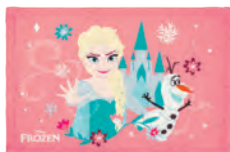

7 209069

Toalha de Lancheira Frozen
55% algodão e 45% poliéster. 28 cm compr.
x 40 cm larg. | 03 pts

R$ ~~19,99~~
R$ **16,99**

2 POTES | 1 PREÇO

8 211194

Kit 2 Potes Frozen
Plástico. 6,2 cm diâm.
x 6,6 cm alt. cada. | 03 pts

R$ ~~19,99~~ O KIT
R$ **17,99** O KIT

9 208056

Garrafa Frozen
Plástico. 6 cm diâm.
x 18,8 cm alt. | 03 pts
R$ **21,99**

10 210267

Marmita com Travas Frozen. Plástico.
Marmita: 19,4 x 5,24 x 10,4 cm.
Colher: 9,9 x 1 x 2,8 cm | 04 pts

R$ ~~29,99~~
R$ **24,99**