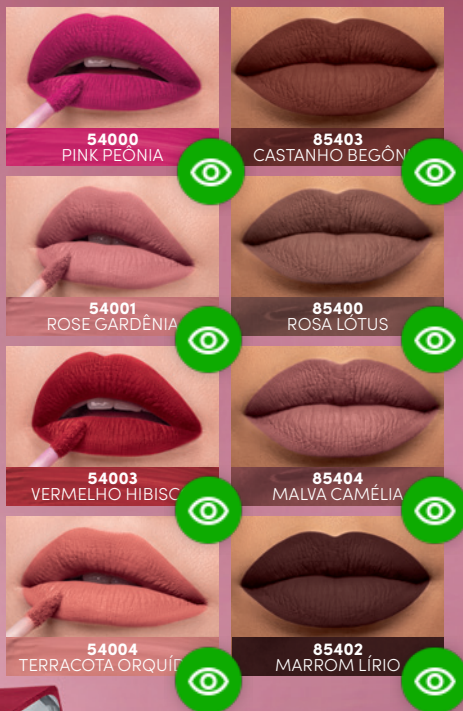

BATOM LÍQUIDO SKINNY MATTE TEXTURA ULTRAFINA AVELUDADA

Acabamento **MATTE**

BATOM LÍQUIDO
SKINNY MATTE, 5 ml

R$ 57,99

CADA

**SUCESSO
DE VENDAS!***

DICA DA NIINA

"Este é o batom campeão de vendas da minha linha. Experimente e sinta o conforto!"

54600
BATOM CRISTAL
LOVE YOU,
R$ 109,99