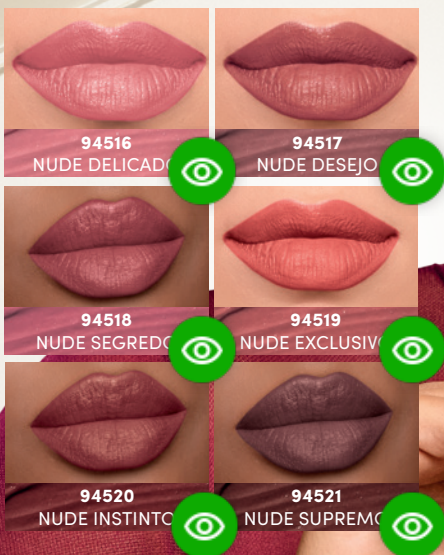

BATOM MATTE SUPREME
**DURABILIDADE E
ULTRACONFORTO COM
EFEITO SEGUNDA PELE.**

Acabamento MATTE

**APROVEITE
OUTLET EUDORA**

NOVOS TONS DE NUDE

EDIÇÃO LIMITADA

BATOM MATTE
SUPREME NUDE, 4 ml

R$ 55,99
CADA

BATOM MATTE
SUPREME, 4 ml

~~R$ 57,99~~
R$ 39,90

**31% DE DESCONTO
CADA**

- Superpigmentação
- Não resseca e não craquela

PROMOÇÃO | AQUI TEM DESCONTO OUTLET EUDORA

MAQUIAGEM