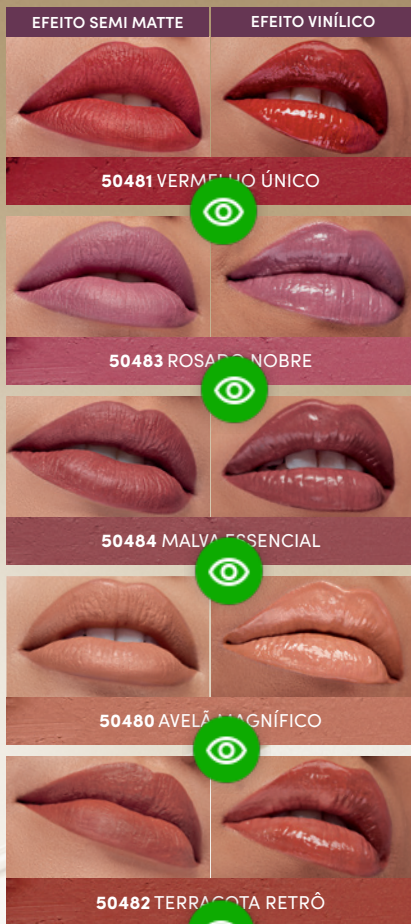

BATOM MICRO PLUMP

LÁBIOS VOLUMOSOS EM 5 MINUTOS²

Acabamento VINÍLICO OU SEMI MATTE

GLAM BATOM MICRO PLUMP, 1,8 g

R$ 62,99

CADA

- 24h de hidratação profunda
- Batom stick superpigmentado
- Gloss efeito plump

ESTOQUE LIMITADO

*Testes de percepção com participantes de pesquisa. *Você poderá receber a embalagem antiga enquanto durarem os estoques.