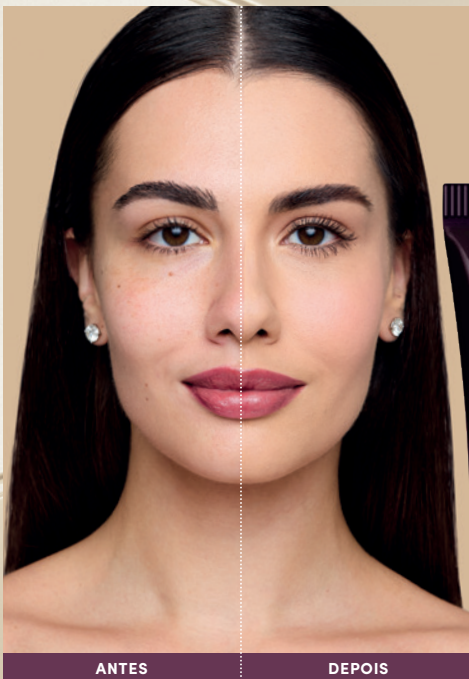

84959 COR 100 F

84960 COR 100 N

84962 COR 100 Q

84963 COR 100 O

84964 COR 100 F

84965 COR 200 Q

84966 COR 200 Q

84967 COR 200 N

84968 COR 200 N

84969 COR 200 N

84970 COR 200 Q

84971 COR 200 N

84972 COR 200 Q

84973 COR 200 N

84961 COR 200 Q

89059 COR 200 Q

89060 COR 200 Q

89061 COR 200 F

89062 COR 200 F

89063 COR 200 N

MAQUIAGEM

EUDORA MAKE

BASE LÍQUIDA SKIN CONTROL

16H LIVRE DE OLEOSIDADE¹

Cobertura **MÉDIA CONSTRUÍVEL**
Acabamento **MATTE**

MESMA FÓRMULA

NOVAS CORES

NOVA EMBALAGEM!

SKIN CONTROL BASE
LÍQUIDA, 30 ml

R$ 72,99

CADA

- Deixa sua pele respirar
- Reduz a aparência de acnes e espinhas
- Previne e reduz as linhas e rugas de expressão

¹Teste instrumental com participantes de pesquisa.