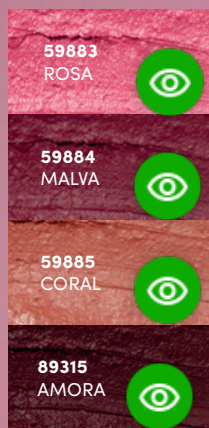

BLUSH STICK DAILY TEXTURA CREMOSA, LEVE E CONFORTÁVEL

DICA DA NiINA

"Fácil de construir camadas, esfumar e não mancha! Você também pode aplicar nos lábios."

BLUSH STICK
DAILY, 5 g

R$ 59,99

CADA