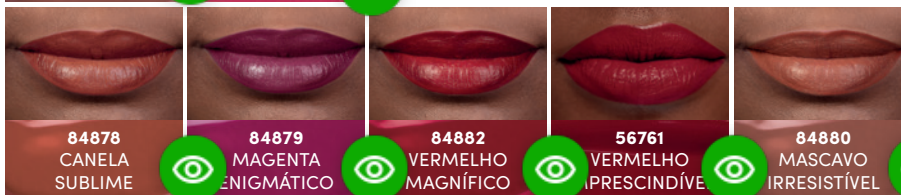

BATOM LÍQUIDO DUO CLINICAL, 3,5 g
R$ 64,99

R$ 37,90

DE DESCONTO