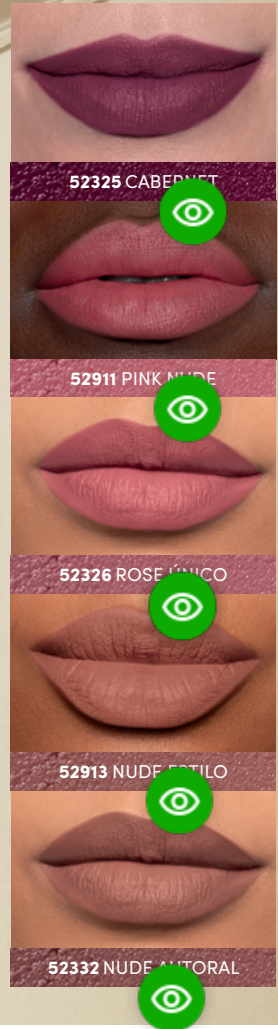

52328 MARROM AUTÊNTICO

53398 MARROM TENDÊNCIA

52334 VERMELHO MODERNO

52335 VERMELHO PAPA-RAZZI

52325 CABERNET

52911 PINK NUDE

52326 ROSE ÚNICO

52913 NUDE ESTILO

52332 NUDE AUTORAL

VEJA TAMBÉM
LINHA PARA
CORPO DE
INSTANCE
NA PÁG. 97

KISS ME GLOSS, 5,2 ml

87745 VANILLA

E CARAMELO

87537 PISTACHE

R$ 34,99

CADA