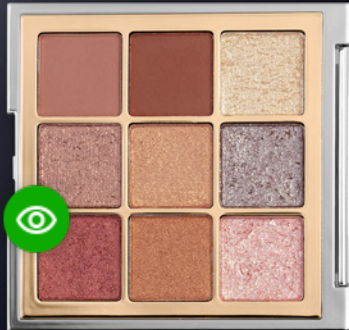

39%
OFF

23%
OFF

55800
PALETE DE SOMBRAS
METALS, 5,8 g
R$ 104,99

R$ 79,90