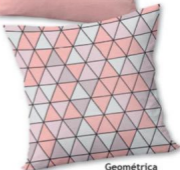

**50%
DESCONTO**

**Algodão com
Poliéster**

2. Manta para Sofá
Tam.: 120x145 cm.
Cód.: 6.513.055

DE: ~~119,99~~

POR: **59,99**

Novos

Borboleta Rosê
6.394.933

Floral
Rosê
6.394.956