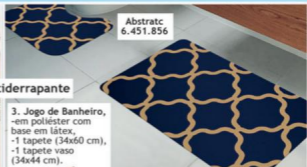

Antiderrapante

Abstratc
6.451.856

3. Jogo de Banheiro,
-em poliéster com
base em látex,
-1 tapete (34x60 cm),
-1 tapete vaso
(34x44 cm).
DE: ~~89,99~~
POR: **49,99**
cada jogo

Tropical
6.492.334