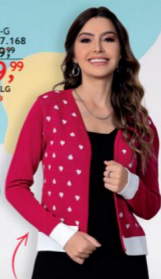

Grade Estendida

4. Vestido
Fechamento em botões.
Bolsos funcionais.
Comp. midi.
Tam.: P-M-G-GG
Jeans Azul 6.468.866
DE: **199,99**

POR: **159,99**

Jeans

GRÁTIS FAIXA!

Novo