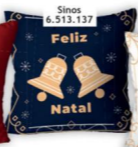

Novos

Poliéster

1. Capa de Almofada
Tam.: 45x45 cm
cada.
DE: 39,99
POR: **19,99**
cada

Casas Natalinas
6.512.929

Ho Ho Ho
6.512.935

Sinos
6.513.137

Bola Natalina
Azul
6.513.114

Vela
6.513.120