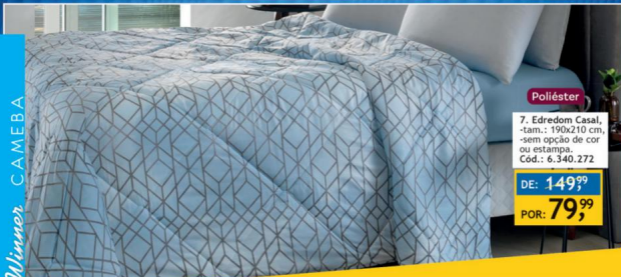

Poliéster

7. Edredom Casal, -tam.: 190x210 cm, -sem opção de cor ou estampa. Cód.: 6.340.272

DE: 149,99

POR: 79,99

Winner CAMEBA