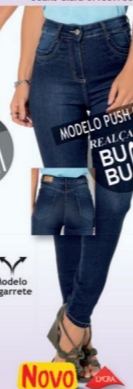

LEVANTA BUM BUM

Modelo Cigarette

Novo AGORA

5. Calça, em jeans com elastano. Fechamento em zíper e botão. Cintura alta. Tam.: 36-38-40-42-44-46
Jeans Azul 6.506.591

MODELO PUSH UP!
REALÇA O BUM BUM

Novo AGORA