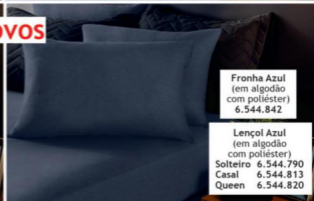

Fronha Azul
(em algodão
com poliéster)
6.544.842

Lençol Azul
(em algodão
com poliéster)
Solteiro 6.544.790
Casal 6.544.813
Queen 6.544.820

2. Fronha DE: 29,99
Tam.: 50x70 cm. POR: 14,99 cada

3. Lençol Solteiro Com elástico. DE: 79,99
Tam.: 88x188x30 cm. POR: 39,99 cada

4. Lençol Casal Com elástico. DE: 99,99
Tam.: 138x188x30 cm. POR: 49,99 cada

5. Lençol Queen Com elástico. DE: 109,99
Tam.: 158x198x30 cm. POR: 59,99 cada