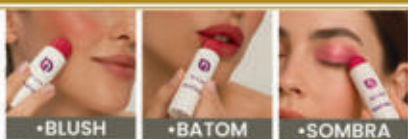

•BLUSH •BATOM •SOMBRA

**BLUSH
MULTIFUNCIONAL
3 EM 1**
5 G

REF.
21312.8
ROSA

Compre 1,
e Leve +1
GRÁTIS!
da mesma referência

De: 42,90 Por:
R$ 24,90
(cada)