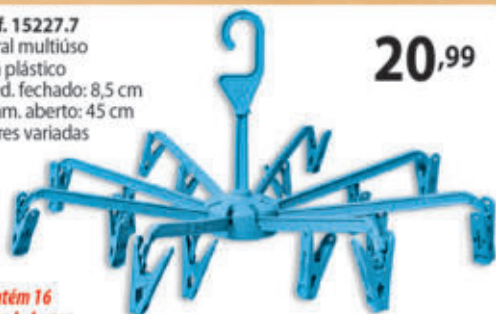

20,99

*Contém 16
prendedores*

Ref. 12188.6
Varal multiuso em plástico
Med. aberto: 33x33 cm
Cores variadas

39,99

*Varal
dobrável*

*Contém 26
prendedores*

Ref. 15226.9
Varal fácil
em plástico
Med.: 48x36 cm
Cores variadas