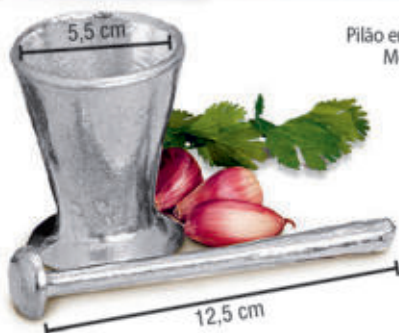

Verão de OFERTAS!

Pra Você

Ref. 10270.9
Tostador de pão
de forma em
alumínio fundido
com cabo em madeira
Med.: 33x11 cm

SUPER OFERTA!
22,99

Ref. 10269.5
Espredador
de laranja em
alumínio fundido
Med.:
21x7x6 cm
20,99

Ref. 10268.7
Forma de crepe em
alumínio fundido com
cabo em madeira
Med.: 36 cm

36,99

Ref. 12379.0
Nhoqueira em
alumínio fundido
Med.: 22x8x7 cm

22,99

Ref. 10961.4
Pilão em alumínio fundido
Med.: 12,5 cm/ 5,5 cm

15,99

2
PEÇAS

Ref. 12796.5
Espredador de alho
em alumínio fundido
Med.: 17x5,5 cm

14,99

3 em 1

*Quebra nozes
Espredador de alhos
Descaroçador de azeitonas*

Ref. 12378.1
Forma de wafer em
alumínio fundido com
cabo em madeira
Med.: 40x15 cm

42,99

Ref. 12374.9
Batedor de claras
com cabo em madeira
Med.: 23 cm

8,99

Ref. 12373.0
Mexedor de massas
com cabo em madeira
Med.: 24 cm

8,99

10,99

Ref. 12377.3
Colher para sorvete em
alumínio fundido
Med.: 18 cm