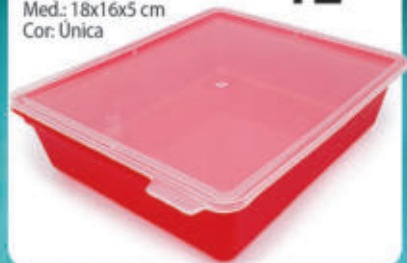

12,49

Ref. 17087.9
Tigela em plástico
Cap.: 1,2 L
Cor: Única

SUPER OFERTA!
9,99

Ref. 15180.7
Porta-frios em plástico
Med.: 24x18x6,5 cm - Cap.: 1,8 L
Cor: Única

22,99

Ref. 16864.5
Bowl em
plástico
com tampa
Cap.: 700 ml
Cor: Única