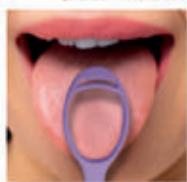

Verão de Oferta!

Ref. 17057.7
Porta-toalha
em plástico
Med.: 22x8 cm
Cor: Única

$ SUPER OFERTA!

19,99

Ref. 17059.3
Saboneteira com ventosa em plástico
Med.: 11,5x7,5 cm
Cor: Única

$ SUPER OFERTA!

10,99

$ SUPER OFERTA!

Ref. 17058.5
Porta-papel higiênico
em plástico
Med.: 17x13 cm
Cor: Única

18,99

Ref. 16523.9
Porta-escovas
e pasta
em plástico
com tampa
Med.:
21x10x
8 cm
Cor: Única

32,99

Ref. 15609.4
Porta-
shampoo
em plástico
Med.:
40x18x9,5 cm
Cores variadas

18,99

Ref. 16501.8
Limpador
lingual em
plástico
Med.:
15,5 cm
Cores
variadas

4,49

*Indicado
para higiene
bucal, ajuda
a remover a
placa bacteriana*

Ref. 15329.0
Estojo em plástico
Med.: 21x7x4 cm
Cores variadas

16,99

Ref. 10137.0
Escova
para banho
Med.: 40 cm
Cor: Única

16,99

Ref. 16026.1
Jogo 2
esponjas
para banho
Cor: Única

2 PEÇAS

$ SUPER OFERTA!
DE: 9,99 POR:
7,99

Ref. 13816.9
Espanja
vegetal
Med.:
14x6 cm

8,49

Ref. 16670.7
Espanja anatômica
para banho
Med.: 15x9x3 cm
Cores variadas

NOVO 10,99

*Elimina
impurezas

Massagem
suave*

Ref. 16760.6
Jogo para
banheiro
em plástico
Cores variadas

4 PEÇAS

*Contém: saboneteira,
porta-algodão,
porta-pasta/escova e
porta-sabonete líquido*

38,99

Ref. 15188.2
Porta-escova/
pasta em plástico
com tampa
Cores variadas

22,99