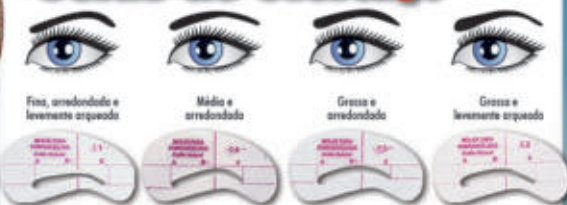

Henna em Creme 15 g

Ref. 21065.0
1 - Castanho Claro

Ref. 21066.8
2 - Castanho Médio

Ref. 21067.6
3 - Preto

SUPER OFERTA!
DE: 25,99 POR:
\$18,99 (cada)

PRONTA PARA USAR

4 PEÇAS

4 MOLDES DIFERENTES