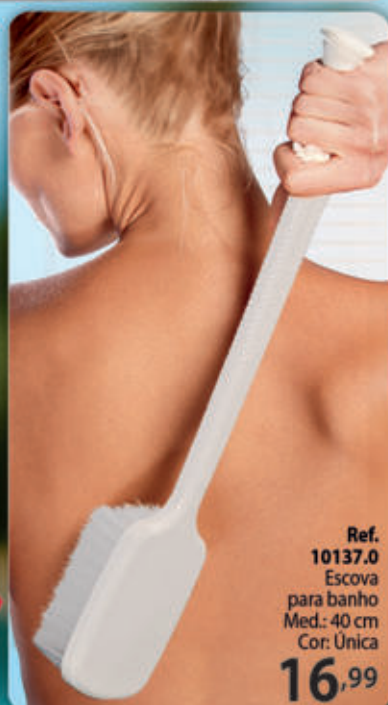

Ref. 10137.0
Escova
para banho
Med.: 40 cm
Cor: Única

16,99

Ref. 16026.1
Jogo 2
esponjas
para banho
Cor: Única

2 PEÇAS

$ SUPER OFERTA!
DE: 9,99 POR:
7,99