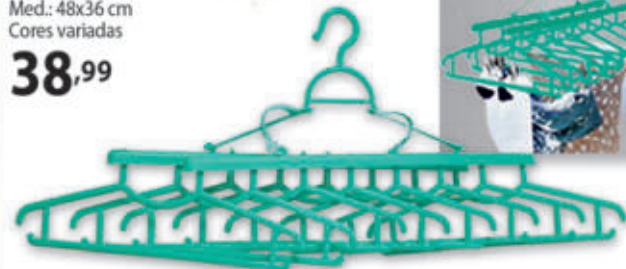

Ref. 15226.9
Varal fácil
em plástico
Med.: 48x36 cm
Cores variadas

Contém
8 cabides

38,99