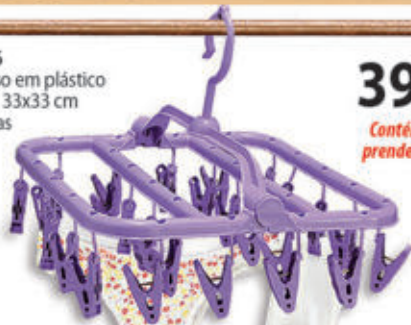

20,99

*Contém 16
prendedores*

Ref. 12188.6
Varal multiuso em plástico
Med. aberto: 33x33 cm
Cores variadas

39,99

*Varal
dobrável*

*Contém 26
prendedores*

Ref. 15226.9
Varal fácil
em plástico
Med.: 48x36 cm
Cores variadas