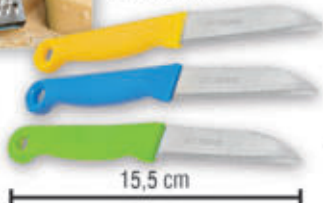

Verão de OFERTAS!

Para Você

Ref. 10283.0
Seca saladas em plástico
Med.: 25x13 cm
Cores variadas

Para lavar e escorrer saladas e legumes

SUPER OFERTA!
2x **31,00**
à vista: 61,99

Ref. 16845.9
Esprededor de alho em aço inox com alça em plástico
Med.: 11x7 cm
Cor: Única

AO INOX

SUPER OFERTA!
DE: 19,99 POR: **$11,99**

SUPER OFERTA!
8,99

Ref. 16355.4
Ralador em aço inox com recipiente
Med.: 16x6x3 cm
Cores variadas

AO INOX

Ref. 12209.2
Cortador e ralador em plástico com lâmina em aço inox para legumes
Med.: 20,5x6,5 cm
Cor: Única

23,99

Dupla face

Ref. 11296.8
Fatiador/ ralador de alho em plástico com lâmina em aço inox
Med.: 14 cm
Cores variadas

8,99

AO INOX

Ref. 14647.1
Jogo mini ralador 4 faces e 3 facas em aço
Cores variadas

SUPER OFERTA!
14,99

4 PEÇAS

15,5 cm

7 cm
2 cm 3,5 cm

21,99

AO INOX

Ref. 11299.2
Cortador em plástico e aço inox para batatas
Med.: 17,5x11,5 cm
Cores variadas

Lâmina em aço inox

Ref. 15543.8
Ralador em aço inox
Med.: 20,5x9 cm
Cores variadas

29,99

AO INOX

Ref. 10397.7
Desfiador de legumes com lâmina em aço
Med.: 15x6 cm
Cores variadas

SUPER OFERTA!

9,99

Ref. 10364.0
Descascador em plástico para frutas e legumes
Med.: 15x6 cm
Cor: Única

SUPER OFERTA!

9,99

É mais fácil descascar legumes e frutas

Ref. 16377.5
Ralador em aço inox
Med.: 24 cm

AO INOX

SUPER OFERTA!
DE: 15,99 POR: **$9,99**

Ref. 16590.5
Ralador e fatiador em aço inox
Med.: 21x8 cm

AO INOX

SUPER OFERTA!
DE: 14,99 POR: **$13,99**

2 em 1

Ref. 16471.2
Descascador/desfiador em aço inox
Med.: 16 cm

AO INOX

SUPER OFERTA!
DE: 12,99 POR: **$9,99**