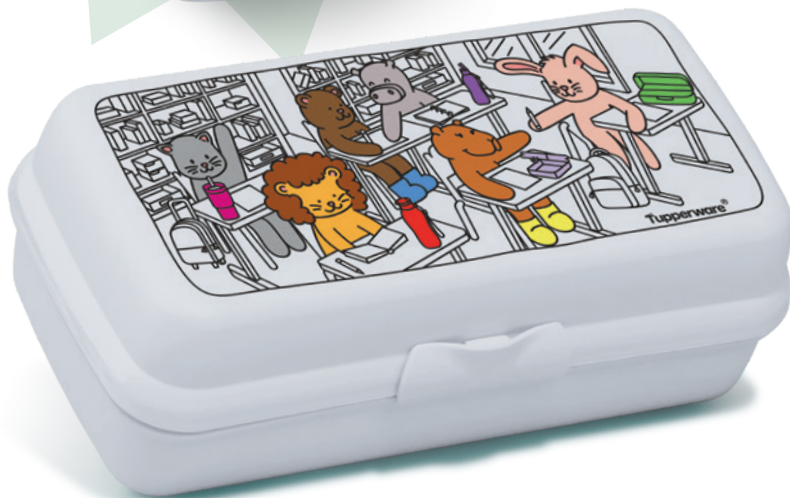

B. 821090
Porta Sanduíche
Retangular
Criar e Brincar
R$ **76,90**