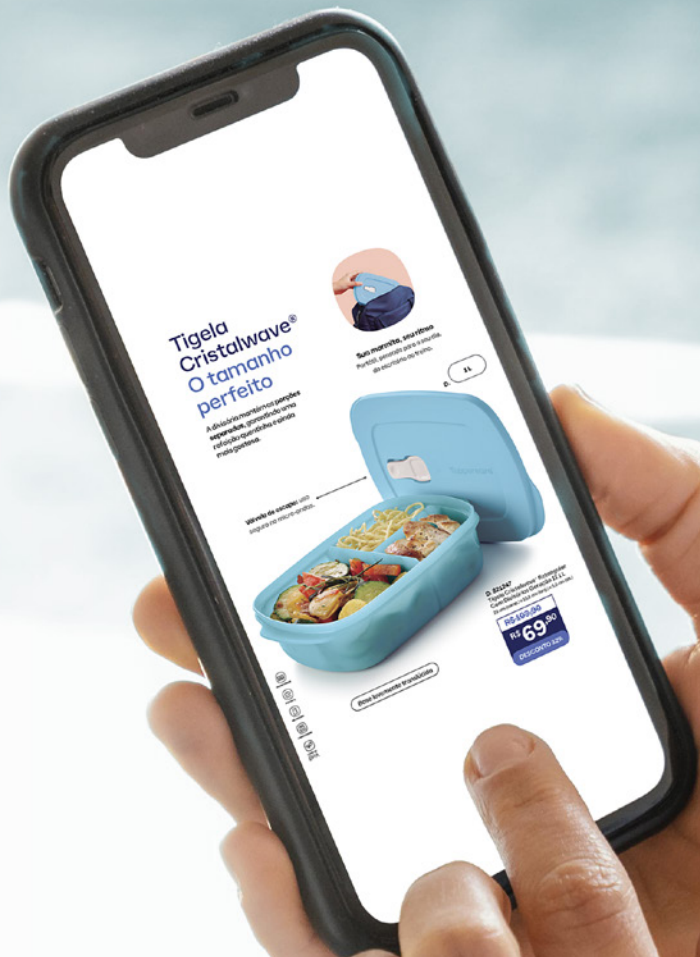

em vendas e 2 marcações

VOCÊ CONQUISTA:

Todos os produtos do nível 2 +

- C. 1 Tigela Maravilhosa 1,8 L
- E. 1 Tigela Maravilhosa 2,6 L

vitrine digital

EXCLUSIVO

- + Produtos
- + **Ofertas**
- + Facilidade

**EXCLUSIVO
NO DIGITAL**

Quem se conecta, garante mais vantagens.

A sessão do Vitrine Digital traz,
além de **ofertas exclusivas**,
mais praticidade
para sua compra.

Confira agora e aproveite!

Tupperware[®]
Brand

**Da geladeira ao
micro-ondas e
direto pra mesa.**