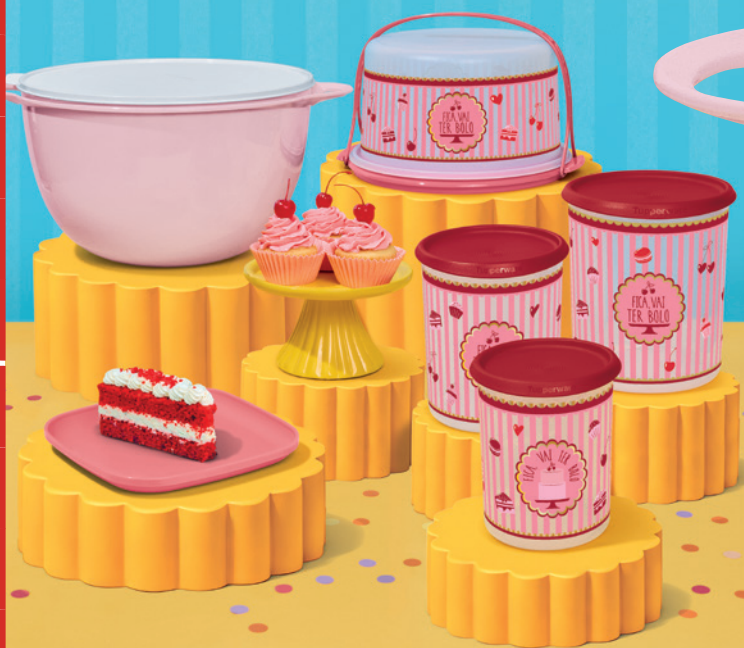

R\$ **49,90**

DESCONTO 28%

FICA, VAI TER BOLO!

Afinal, são 80 anos de Tupperware fazendo parte da sua rotina, da sua casa e dos seus encontros.

**NOVA
COR**

Alça lateral que dá firmeza durante o preparo.

14 L