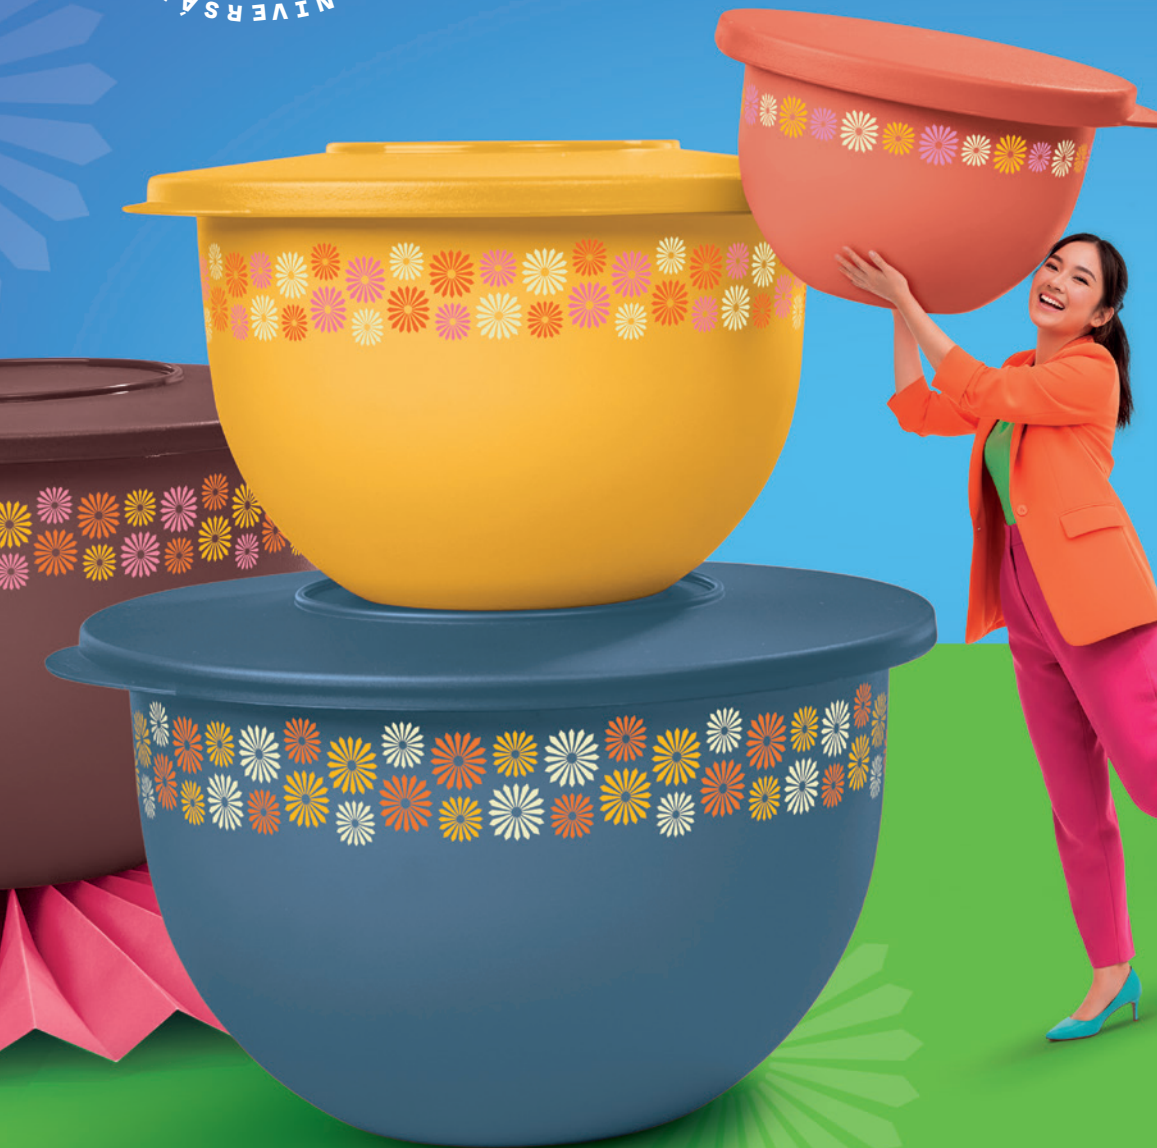

DESDE SEMPRE FAZENDO
HISTÓRIA

NA SUA CASA E NA CASA DE QUEM VOCÊ EMPRESTOU.