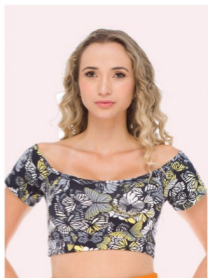

-50% OFF

E. POISON

E. BORBOLETAS