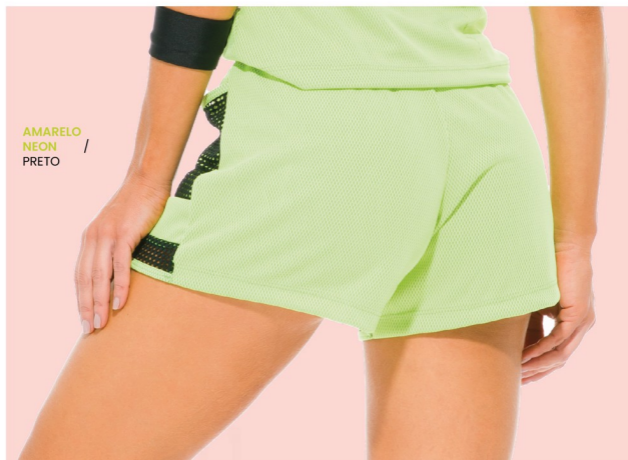

CAMISETA AMPLA ENCURTADA
TECIDO: SUBLIME DRY
12589

Estampa Bandeira

-50% OFF

Camiseta

CAMISETA AMPLA ENCURTADA
TECIDO: SUBLIME DRY
12589

Estampa Torcida

-50% OFF

TANNAT
/ AMEIXA
VERMELHA

MARINHO /
AZUL SIDERAL

Regata

REGATA COM TRANSPARÊNCIAS E BOJOS REMOVÍVEIS.

TECIDO: SPORT POWER + TULE POWER + FORRO UV SMART

REF: 03552

-50% OFF

BRANCO /
PRETO

AMARELO
NEON /
PRETO