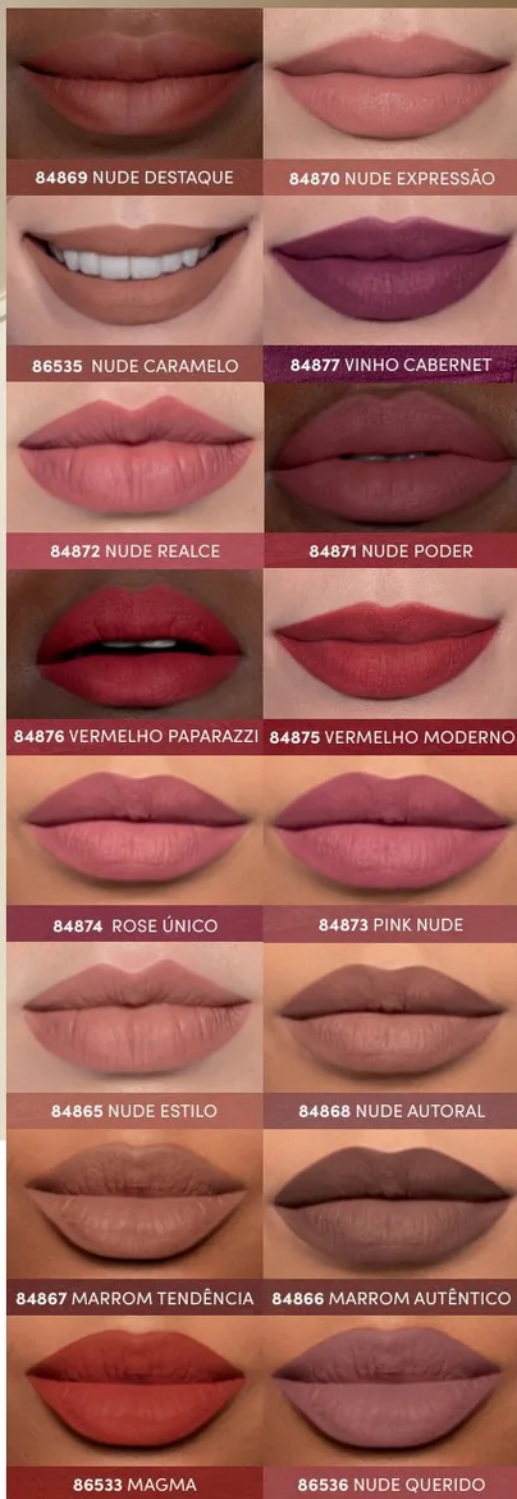

BATOM KISS ME

ALTA COBERTURA NA 1ª PASSADA

Acabamento MATTE

PRODUTO
TOP
DE
VENDAS*

MESMA FÓRMULA

NOVA EMBALAGEM*

BATOM MATTE
KISS ME, 3,7 g

R$ 37,99

CADA

- Enriquecido com óleo de argan
- Extremo conforto
- Não resseca e nem craquela

93350 AVELÃ SUTIL

93351 ROSE NATURAL

GLOSS
TREAT ÁCIDO
HIALURÔNICO,
5,4 ml

R$ 52,99

CADA