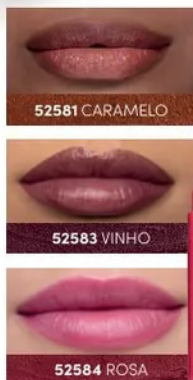

TECNOLOGIA SECRETS¹

HIDRA BALM,
3,2 g

R$ 42,99

R$ 34,90

18% DE DESCONTO
CADA

*Baseado em indicadores de vendas do produto no ano de 2024. 'A exclusiva Tecnologia Secrets, com óleo de rosas e vitaminas: nutre a pele, possui efeito antioxidante e auxilia na formação de colágeno.