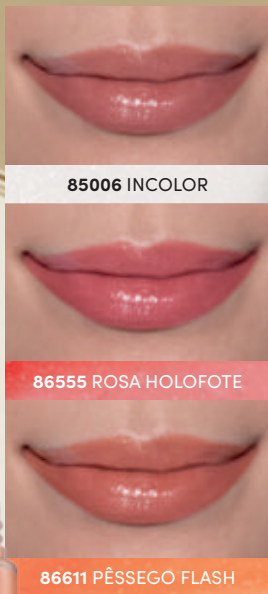

GLOSS KISS ME EFEITO SUPERBRILHO

Acabamento **GLOSSY**

MESMA FÓRMULA

NOVA EMBALAGEM¹

GLOSS KISS ME, 5,2 ml

R$ 31,99

CADA

- Textura leve e não pegajosa

COMBINE
SEU
GLOSS
COM SEU
KISS ME
FAVORITO!

BATOM LÍQUIDO TINT MOOD EFEITO TINT NATURAL

Acabamento **NATURAL**

MESMA FÓRMULA

NOVA EMBALAGEM¹

TINT MOOD, 5,5 ml

R$ 29,99

R$ 19,90

33% DE DESCONTO
CADA

- Fórmula multifuncional: para lábios e bochechas

**MEGA
PROMO
MAKE**