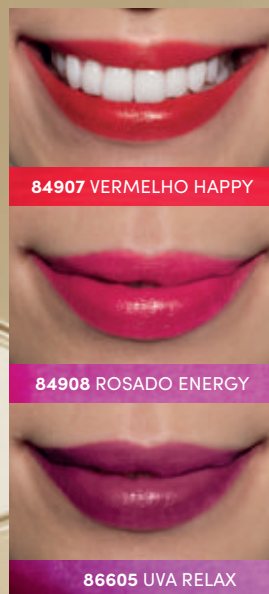

GLOSS KISS ME EFEITO SUPERBRILHO

Acabamento **GLOSSY**

MESMA FÓRMULA

NOVA EMBALAGEM¹

GLOSS KISS ME, 5,2 ml

R$ 31,99

CADA

- Textura leve e não pegajosa

COMBINE
SEU
GLOSS
COM SEU
KISS ME
FAVORITO!

BATOM LÍQUIDO TINT MOOD EFEITO TINT NATURAL

Acabamento **NATURAL**

MESMA FÓRMULA

NOVA EMBALAGEM¹

TINT MOOD, 5,5 ml

R$ 29,99

R$ 19,90

33% DE DESCONTO
CADA

- Fórmula multifuncional: para lábios e bochechas

**MEGA
PROMO
MAKE**

BATOM LÍQUIDO TURBO ALTÍSSIMA COBERTURA

BATOM LÍQUIDO TURBO
SEMI MATTE, 3 g

R$ 35,99

CADA

- Até 24h de hidratação

58334
PINK
TURBINADO

58333
VERMELHO
TURBINADO

58335
MARROM
TURBINADO