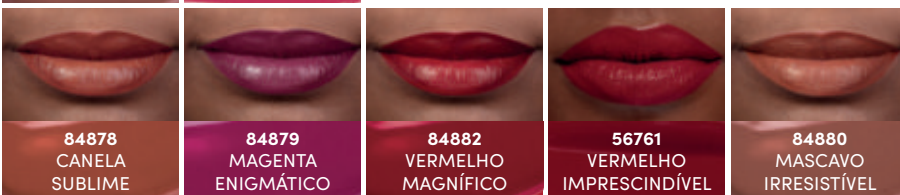

MESMA FÓRMULA

NOVA EMBALAGEM²

- 2 em 1: Balm labial preenchedor e batom matte

PROMOÇÃO

LEVE 2

PAGUE 1

BATOM
LÍQUIDO DUO
CLINICAL, 3,5 g

R$ 119,98

R$ 59,99

50% DE DESCONTO
NA COMPRA
DO COMBO