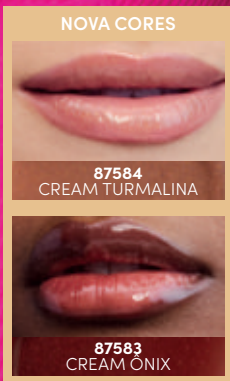

R\$ 64,99

CADA

56674 PÓ
57781 BASE
DUO FIBER

R\$ 69,99

CADA

BATOM GLOSS CRYSTAL EFEITO VIDRO SUPERESPELHADO

Acabamento GLOSSY

BATOM GLOSS
CRYSTAL, 7 ml
R\$ 57,99
CADA