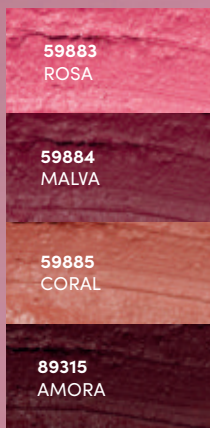

"Fácil de construir camadas, esfumar e não mancha! Você também pode aplicar nos lábios."

BLUSH STICK
DAILY, 5 g

R\$ 59,99

CADA

59883
ROSA

59884
MALVA

59885
CORAL

89315
AMORA

56671
PINCEL
CONTORNO,
16,7 cm

56672
PINCEL
BLUSH,
17,7 cm

56675
PINCEL
MULTI-
FUNCIONAL,
16,8 cm

56670
PINCEL
ILUMINADOR,
16,8 cm

56674
PINCEL PÓ,
18,5 cm

57781
PINCEL BASE
DUO FIBER,
16,2 cm

NIINA SECRETS PINCÉIS
56671 CONTORNO
56672 BLUSH
56675 MULTIFUNCIONAL
56670 ILUMINADOR