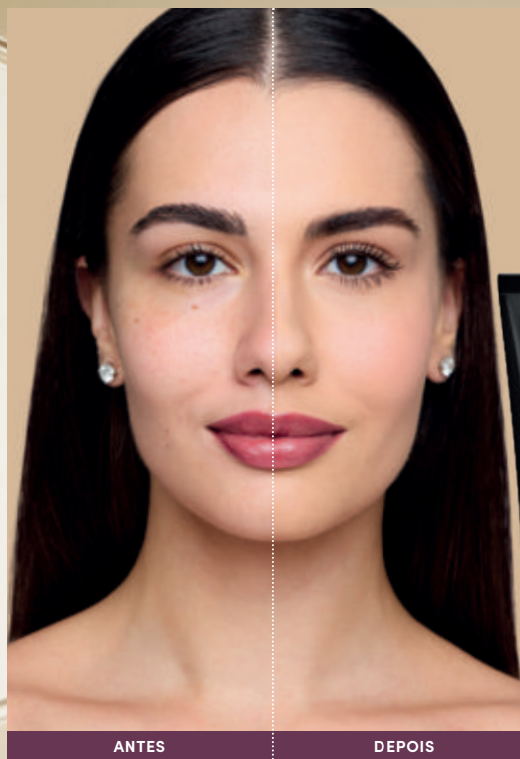

Cobertura **MÉDIA CONSTRUÍVEL**
Acabamento **MATTE**

ANTES

DEPOIS

SKIN CONTROL BASE
LÍQUIDA, 25 ml

R\$ 72,99

CADA

- ▶ Deixa sua pele respirar
- ▶ Reduz a aparência de acne e espinhas
- ▶ Previne e reduz as linhas e rugas de expressão