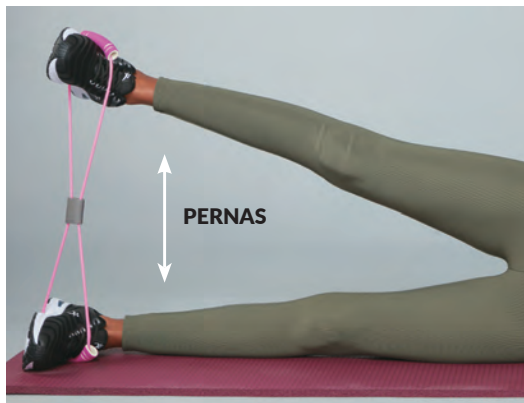

PERNAS

Trabalha várias partes
do corpo com muita
segurança e conforto.

172396
Elástico para
Treino. EVA.
33 x 2,4 x
10 cm | 05 pts

R$ ~~34,99~~
R$ **29,99**