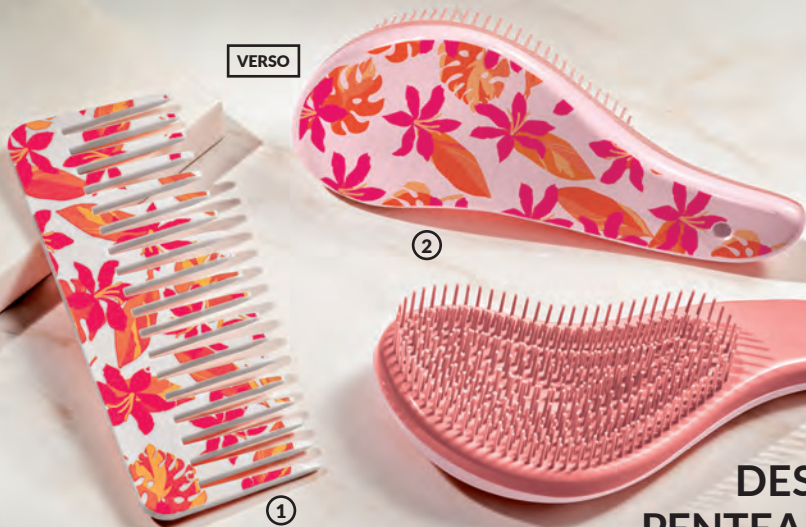

VERSO

LANÇAMENTOS

ONDA TROPICAL

Agora em nova estampa, a escova desembaraça sem quebrar os fios.

DESEMBARAÇAR, PENTEAR E FINALIZAR