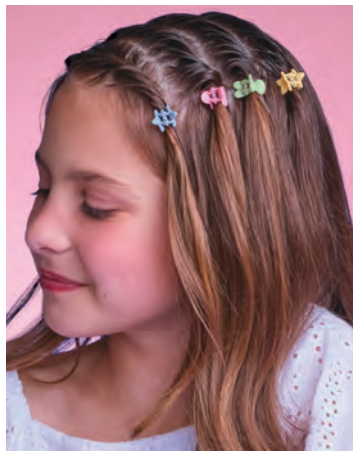

⑧
213271
Stitch
FLORAL
FRUTAL

R\$ ~~32,99~~
CADA

1 POR
R\$ **29,99**

2 POR
R\$ **27,99**
CADA

150 ML CADA
Colônia
Plástico.
150 ml | 04 pts

PRA SAIR DO
BANHO COM
O CABELO
LINDO E
PODEROSO

LANÇAMENTOS

Homem-Aranha e Frozen