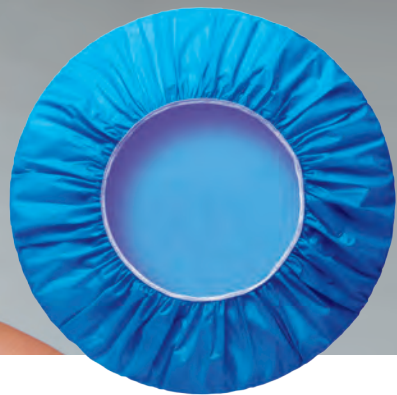

**CADA TOUCA VEM
COM 2 ELÁSTICOS
PARA CABELO.**

Kit Touca de Banho e 2 Elásticos: não passar e não utilizar produtos químicos. Secar à sombra. Sabonetes não acompanham a Esponja para Sabonete Bicolor.