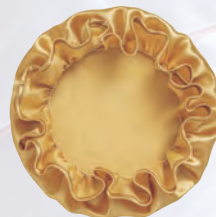

TOUCA DE CETIM

Ajuda a manter a hidratação dos fios.

208064
Rosa

169141
Dourada

Touca de Cetim
Cetim. 23,5 cm diâm. 04 pts

~~R\$ 26,99~~
CADA
R\$ **19,99**
CADA

Para levar com
você ou manter o
banheiro organizado.
Cabe escova, pasta
e até fio dental.