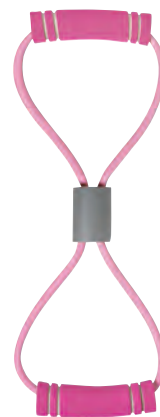

R\$ **39,99**

Toalha perfeita para
levar na academia
ou em exercícios
ao ar livre.

**BUMBUM
E COXAS**

- -
 -
 -
- Médio Forte

As faixas são ideais para
tonificar bumbum, coxas,
pernas e demais áreas.

2 ITENS | 1 PREÇO

187500
Kit 2 Faixas Elásticas
Material sintético.
25,5 cm compr. x
5 cm larg. | 07 pts

R\$ ~~49,99~~
O KIT
R\$ **44,99**
O KIT

PERNAS

Trabalha várias partes
do corpo com muita
segurança e conforto.

172396
Elástico para
Treino. EVA.
33 x 2,4 x
10 cm | 05 pts

R\$ ~~34,99~~
R\$ **29,99**

Porta-documentos:
use sob a roupa
durante seus
exercícios.

Porta-Documentos
Poliéster. 40 cm compr.
x 10 cm larg. | 03 pts

199460 Preto
199461 Bege

R\$ ~~24,99~~
CADA
R\$ **19,99**
CADA