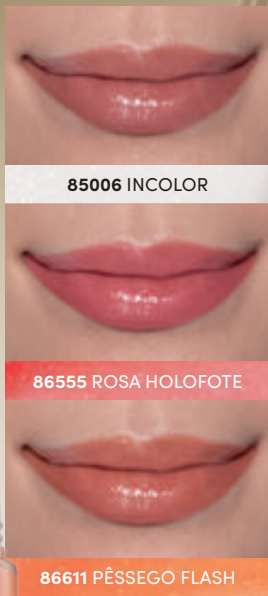

86555 ROSA HOLOFOTE
86611 PÊSSEGO FLASH

R\$ 31,99

R\$ 19,90

37% DE DESCONTO
CADA

► Textura leve e não pegajosa

COMBINE SEU GLOSS COM SEU KISS ME FAVORITO!

BATOM LÍQUIDO TINT MOOD EFEITO TINT NATURAL

Acabamento **NATURAL**