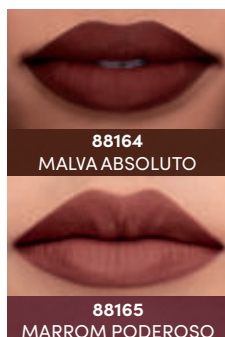

LINHA FOREVER PARA BOCA
**DURA O DIA TODO
SEM RETOQUES***

Acabamento **MATTE**

BATOM LÍQUIDO
MATTE TINT, 4 ml

R\$ 54,99

R\$ 43,90

20% DE DESCONTO

CADA

- ▶ Até 18h de duração*
- ▶ Não transfere e não borra

88165 MARROM PODEROSO

R\$ 54,99

R\$ 43,48

20% DE DESCONTO

CONFIRA A VERSÃO
**PRESENTEÁVEL DE
NATAL NA PÁG. 15**

*Testes de percepção com participantes de pesquisa. ¹Você poderá receber a embalagem antiga enquanto durarem os estoques.

LINHA FOREVER PARA OLHOS

DURA O DIA TODO SEM RETOQUES*

87404
MÁSCARA PARA SOBRANCELHAS À PROVA D'ÁGUA FOREVER, 4 g
R\$ 59,99

- ▶ Volume e alongamento instantâneos
- ▶ À prova d'água

87403
MÁSCARA PARA CÍLIOS À PROVA D'ÁGUA FOREVER, 8 g
R\$ 59,99

- ▶ Modela e fixa os fios
- ▶ Resistência à água e ao suor
- ▶ Até 20h de duração

87434
DELINEADOR À PROVA D'ÁGUA FOREVER PRETO, 3 ml
R\$ 49,99

- ▶ Cor intensa na 1ª aplicação
- ▶ À prova d'água
- ▶ Até 20h de duração