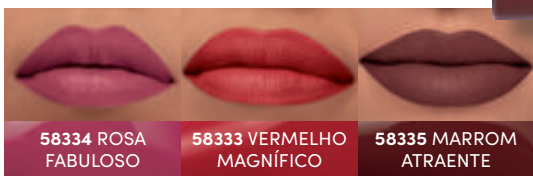

58334 ROSA
FABULOSO

58333 VERMELHO
MAGNÍFICO

58335 MARROM
ATRAENTE

LANÇAMENTOS

EDIÇÃO LIMITADA

- Acabamento matte com partículas de brilho

BATOM LÍQUIDO
TURBO GLITTER, 3 g

~~R$ 44,99~~

R$ 29,90

33% DE DESCONTO
CADA

- Até 24h de hidratação
- Acabamento matte

BATOM LÍQUIDO TURBO
SEMI MATTE, 3 g

R$ 35,99

CADA