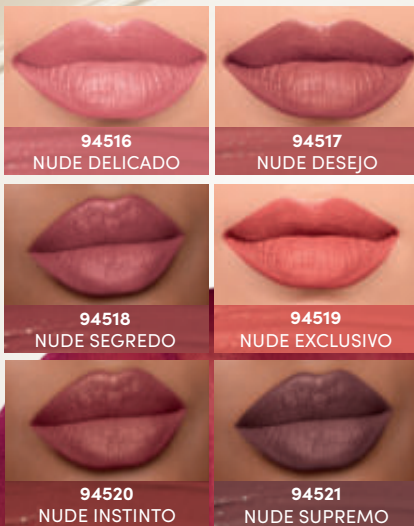

BATOM LÍQUIDO DUO CLINICAL, 3,5 g

R\$ 59,99

CADA

BATOM MATTE SUPREME DURABILIDADE E ULTRACONFORTO COM EFEITO SEGUNDA PELE.

Acabamento MATTE

NOVOS TONS DE NUDE

EDIÇÃO LIMITADA

BATOM MATTE
SUPREME NUDE, 4 ml

R\$ 55,99

R\$ 39,90

28% DE DESCONTO
CADA

*Você poderá receber a embalagem antiga enquanto durarem os estoques.

BATOM MATTE
SUPREME, 4 ml

R\$ 55,99

CADA

- ▶ Superpigmentação
- ▶ Não resseca e não craquela