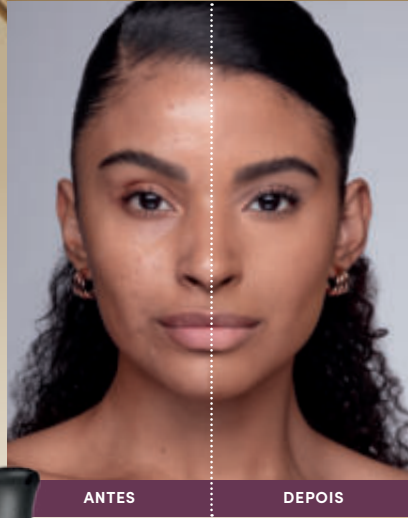

92647
MÉDIO-
CLARO

92648
MÉDIO-
ESCURO

REFIL, 30 ml

R$ 74,99

CADA

SKIN PERFECTION
BASE LÍQUIDA, 30 ml

R$ 97,99

CADA

- Duplo Tratamento: hialurônico e colágeno
- Ultrarresistência: não transfere
- FPS 25

SKIN PERFECTION
PÓ SOLTO
MATIFICANTE, 20 g

R$ 87,99

CADA

- Fórmula ultrafina
- Disfarça linhas de expressão

92297 COR 00

92298 COR 05
93299 REFIL

92299 COR 10
93300 REFIL

92300 COR 15

92301 COR 20

92302 COR 25
93303 REFIL

92303 COR 30
93304 REFIL

92304 COR 35

92305 COR 40

92306 COR 45

92307 COR 50
93309 REFIL

92308 COR 55

92989 COR 60

92990 COR 65

92991 COR 70

93231 COR 75

93232 COR 80

93233 COR 85

93235 COR 90

93236 COR 95

*Baseado em indicadores de vendas do produto no ano de 2024. ¹Tecnologia exclusiva que une ácido hialurônico e possui ação prebiótica e antipoluição.