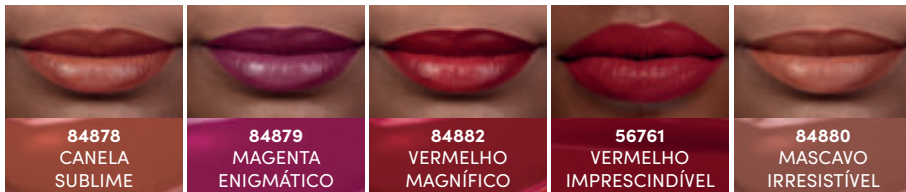

84878
CANELA
SUBLIME

84879
MAGENTA
ENIGMÁTICO

84882
VERMELHO
MAGNÍFICO

56761
VERMELHO
IMPRESINDÍVEL

84880
MASCADO
IRRESISTÍVEL

BATOM LÍQUIDO DUO CLINICAL, 3,5 g

R$ 59,99

CADA