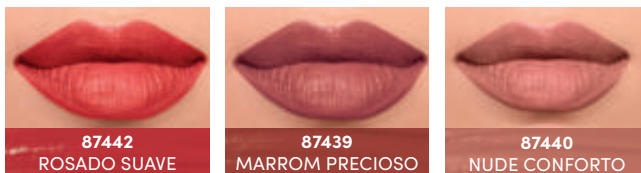

BATOM MATTE
SUPREME, 4 ml

R$ 55,99

CADA

- Superpigmentação
- Não resseca e não craquela