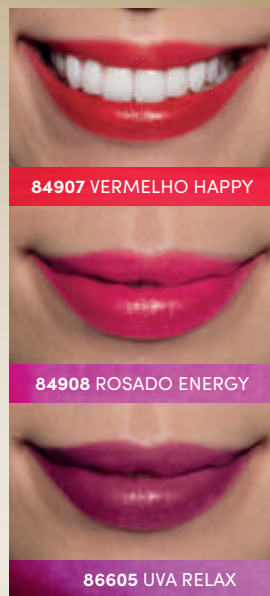

MESMA FÓRMULA

NOVA EMBALAGEM¹

TINT MOOD, 5,5 ml

R\$ 29,99

CADA

► Fórmula multifuncional: para lábios e bochechas

84881
ROSA DO
ESSENCIAL

53019
PINK ÚNICO