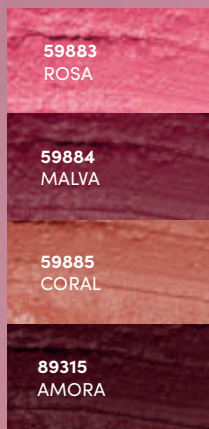

BLUSH STICK DAILY TEXTURA CREMOSA, LEVE E CONFORTÁVEL

DICA DA NINA

"Fácil de construir camadas, esfumar e não mancha! Você também pode aplicar nos lábios."

CONFIRA A VERSÃO
PRESENTEÁVEL DE
NATAL NA PÁG. 18

BLUSH STICK
DAILY, 5 g

R$ 59,99

CADA