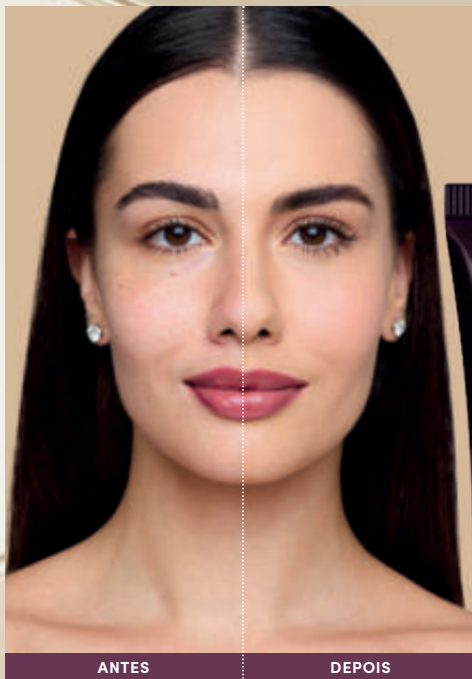

NOVA EMBALAGEM¹

SKIN CONTROL BASE
LÍQUIDA, 25 ml

~~R\$ 72,99~~

R\$ 57,90

20% DE DESCONTO
CADA

- ▶ Deixa sua pele respirar
- ▶ Reduz a aparência de acnes e espinhas
- ▶ Previne e reduz as linhas e rugas de expressão

ANTES

DEPOIS

¹Teste instrumental com participantes de pesquisa.

LEVE OS PINCÉIS

Ideais para aplicação da sua maquiagem

56678
GLAM KIT DE PINCÉIS
~~R\$ 74,99~~

R\$ 49,90

33% DE DESCONTO

- Pincel de pó e blush, 16,5 cm
- Pincel duo de sobrancelhas/delinear, 15,6 cm
- Pincel multifuncional, 15 cm
- Pincel de aplicar e esfumar sombra, 14,6 cm

LINHA SKIN PERFECTION

ACABAMENTO EXTRAORDINÁRIO