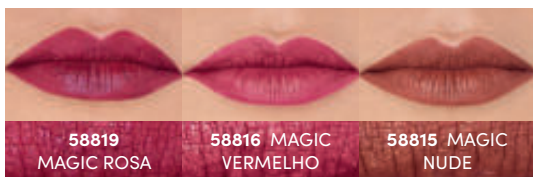

58819
MAGIC ROSA

58816 MAGIC
VERMELHO

58815 MAGIC
NUDE